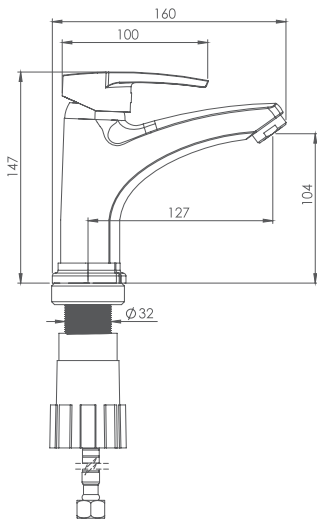

- کارتریج سرامیکی مقاوم در برابر دما و فشار بالا
- دارای پرلاتور کاهنده مصرف آب
- رسوب پذیری کمتر سطح به دلیل طراحی خاص بدنه
- نصب سریع و آسان
- پاکیزگی آسان
- ساختار ارگونومیک
- سایز کارتریج: 35 mm
- کنترل کیفیت صددرصد