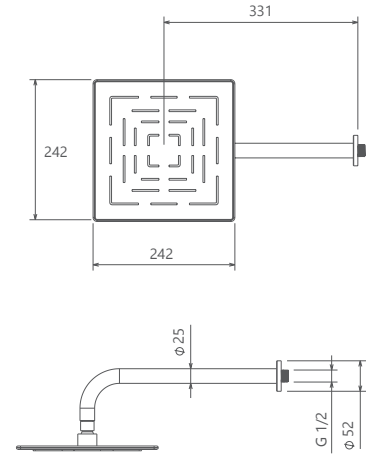

● ABS

ABS حمام تیپ ۱ سقفی
SHD-00020809