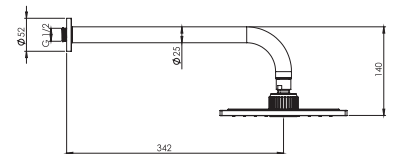

● BRASS

● ABS