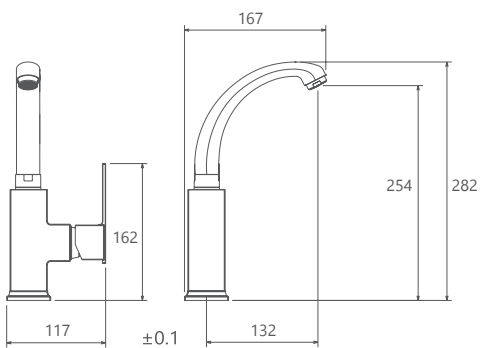

آشپزخانه
SHD-00008011