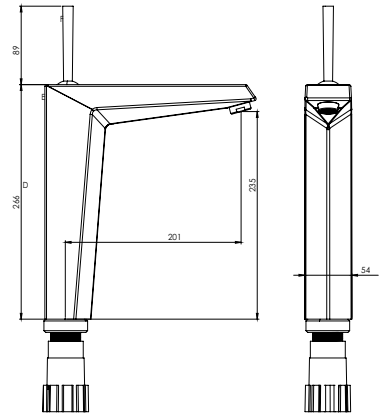

روشویی ثابت
SHD-00011160