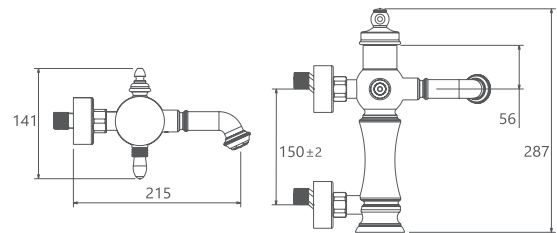

روشویی ثابت
SHD-00011150

روشویی پایه بلند
SHD-00011077