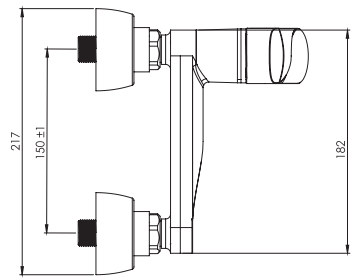

حمام
SHD-00020964