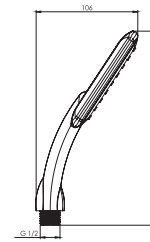

حمام تیپ ۳ سقفی **Brass**
SHD-00020854

حمام تیپ ۳ سقفی **ABS**
SHD-00020860