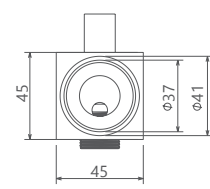

حمام تیپ ۳ سقفی **ABS**
SHD-00020860

حمام تیپ ۴ دیواری ABS
SHD-00020888

حمام تیپ ۴ سقفی ABS
SHD-00020896

حمام تیپ ۴ دیواری **Brass**
SHD-00020907

حمام تیپ ۴ سقفی **Brass**
SHD-00020915

- اشغال فضای کمتر
- ساختار ارگونومیک
- سایز کارتریج: ۳۵ mm
- کنترل کیفیت صددرصد
- کارتریج سرامیکی مقاوم در برابر دما و فشار بالا
- نصب سریع و آسان
- پاکیزگی آسان
- منعطف در جانمایی