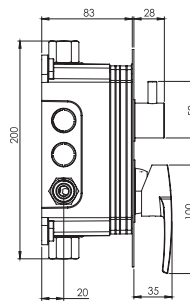

حمام تیپ ۲ ABS
SHD-00020847

حمام تیپ ۳ سقفی **Brass**
SHD-00020854