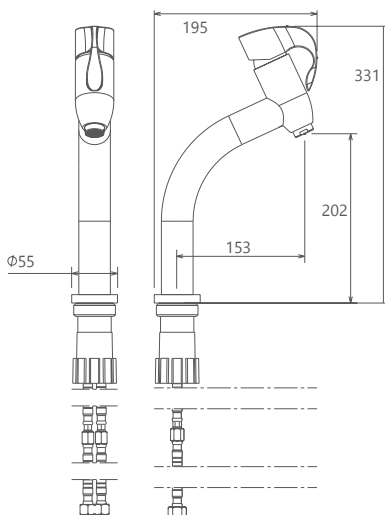

آشپزخانه
SHD-00007973