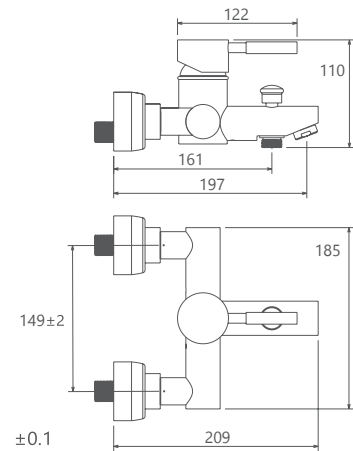

روشویی ثابت
SHD-00011202

روشویی پایه بلند
SHD-00011106

آشپزخانه
SHD-00008095

توالت
SHD-00010118

حمام
SHD-00010418

- کارتریج سرامیکی مقاوم در برابر دما و فشار بالا
- دارای پرلاتور کاهنده مصرف آب
- رسوب پذیری کمتر سطح به دلیل طراحی خاص بدنه
- نصب سریع و آسان
- پوشش رنگ از نوع پودری الکترواستاتیک با ضخامت بیش از ۱۰۰ میکرون
- پاکیزگی آسان
- ساختار ارگونومیک
- سایز کارتریج: ۴۰ mm
- کنترل کیفیت صددرصد