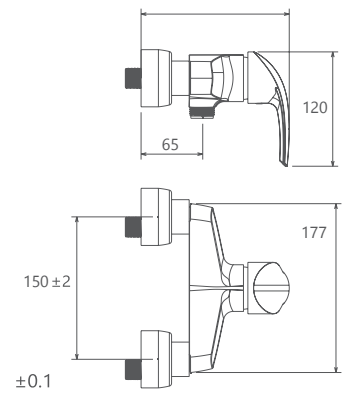

روشویی ثابت
SHD-00011155

روشویی زدرا
SHD-00011236

آشپزخانه
SHD-00007962

توالت
SHD-00010077

حمام
SHD-00010379

- کارتریج سرامیکی مقاوم در برابر دما و فشار بالا
- دارای پرتاتور کاهنده مصرف آب
- رسوب پذیری کمتر سطح به دلیل طراحی خاص بدنه
- نصب سریع و آسان
- پاکیزگی آسان
- ساختار ارگونومیک
- سایز کارتریج: 40 mm
- کنترل کیفیت صددرصد