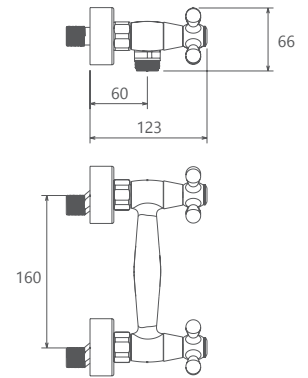

روشویی زدرا
SHD-00011232

روشویی پایه بلند
SHD-00011069

آشپزخانه
SHD-00007951

توالت
SHD-00010066

حمام
SHD-00010369

Dante

- نصب سریع و آسان
- پاکیزگی آسان
- ساختار ارگونومیک
- سایز کارتریج: ۳۵ mm
- کنترل کیفیت صددرصد
- طراحی انحصاری
- کارتریج سرامیکی مقاوم در برابر دما و فشار بالا
- دارای پلاتور کاهنده مصرف آب
- رسوب پذیری کمتر سطح به دلیل طراحی خاص بدنه
- پوشش PVD (لایه نشانی تحت خلاء) مطابق با استاندارد روز دنیا
- دارای خاصیت آنتی باکتریال با استفاده از تکنولوژی پیشرفته
- پوشش رنگ از نوع پودری الکترواستاتیک با ضخامت بیش از ۱۰۰ میکرون