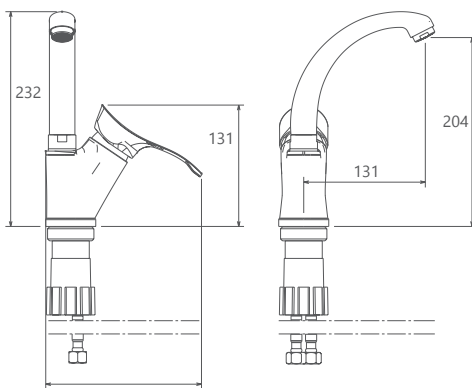

- ساختار ارگونومیک
- شیر آشپزخانه شاورى جهت پوشش فضای بیشتر هنگام شستشو
- آشپزخانه شاورى با گوشى دوحالته
- سایز کارتریج: 40 mm
- کنترل کیفیت صددرصد
- پوشش رنگ از نوع پودرى الکترواستاتیک با ضخامت بیش از 100 میکرون
- آشپزخانه از نوع شاورى و معمولی
- کارتریج سرامیکی مقاوم در برابر دما و فشار بالا
- دارای پلاتور کاهنده مصرف آب
- رسوب پذیری کمتر سطح به دلیل طراحی خاص بدنه
- نصب سریع و آسان
- پاکیزگی آسان