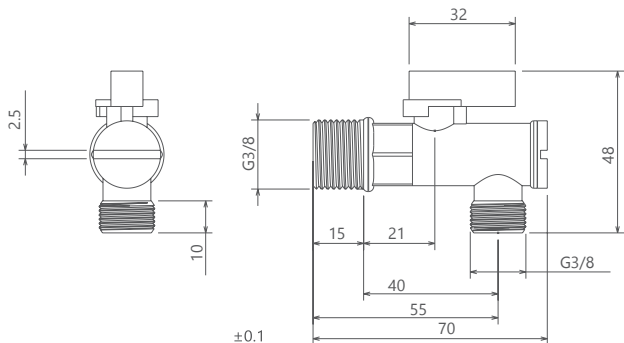

شیر شیلنگی کلیدی
SHD-00011734

شیر تکی شارپ
SHD-00011681

شیر تکی لوکا / شیر ی طلا
SHD-00011682