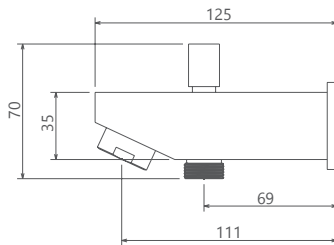

حمام تیپ ۴ سقفی ABS
SHD-00007365

حمام تیپ ۴ دیواری **Brass**
SHD-00013220