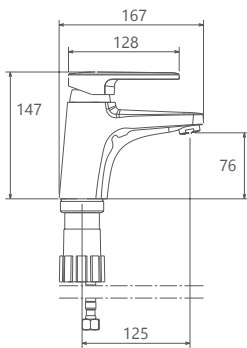

Lion

Collection

- پاکیزگی آسان
- ساختار ارگونومیک
- سایز کارتریج: 40 mm
- کنترل کیفیت صددرصد
- کارتریج سرامیکی مقاوم در برابر دما و فشار بالا
- دارای پرلاتور کاهنده مصرف آب
- رسوب پذیری کمتر سطح به دلیل طراحی خاص بدنه
- نصب سریع و آسان
- پوشش رنگ از نوع پودری الکترواستاتیک با ضخامت بیش از 100 میکرون