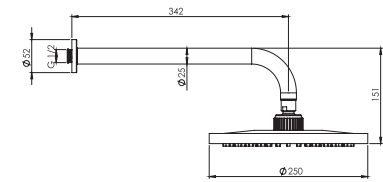

● BRASS

● ABS