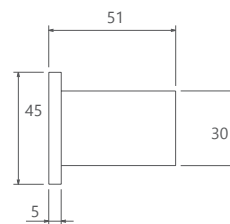

حمام تیپ ۳ دیواری **Brass**
SHD-00013218

حمام تیپ ۳ سقفی **Brass**
SHD-00013219

حمام تیپ ۳ دیواری **ABS**
SHD-00007362

حمام تیپ ۳ سقفی **ABS**
SHD-00007363