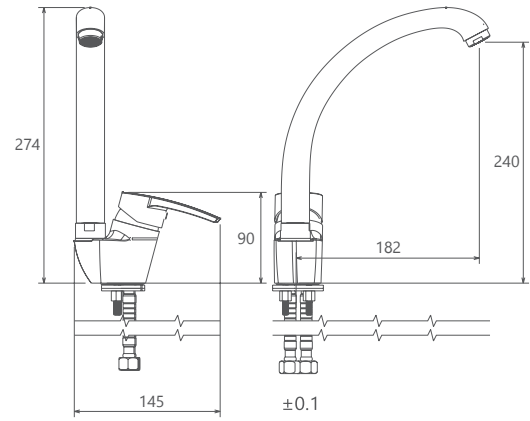

روشویی ثابت
SHD-00011139

روشویی زدرا
SHD-00011229

آشپزخانه
SHD-00007921

توالت
SHD-00010059

حمام
SHD-00010362

- کارتریج سرامیکی مقاوم در برابر دما و فشار بالا
- دارای پرتاتور کاهنده مصرف آب
- رسوب پذیری کمتر سطح به دلیل طراحی خاص بدنه
- نصب سریع و آسان
- پاکیزگی آسان
- ساختار ارگونومیک
- سایز کارتریج: 40 mm
- کنترل کیفیت صددرصد