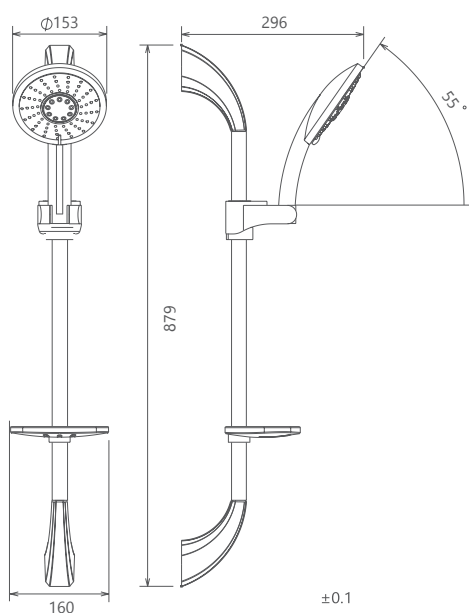

- رسوب پذیری پایین به دلیل طراحی خاص بدنه
- نازل های سیلیکونی سر دوش با رسوب کمتر
- نصب سریع و آسان
- ساختار ارگونومیک
- کنترل کیفیت ۱۰۰ درصد