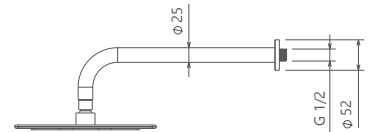

● ABS

حمام تیپ ۳ سقفی **ABS**
SHD-00020860