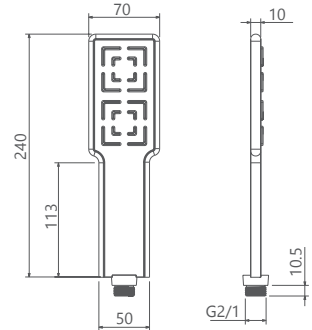

حمام تیپ ۳ دیواری **Brass**
SHD-00013218

حمام تیپ ۳ سقفی **Brass**
SHD-00013219

حمام تیپ ۳ دیواری **ABS**
SHD-00007362

حمام تیپ ۳ سقفی **ABS**
SHD-00007363