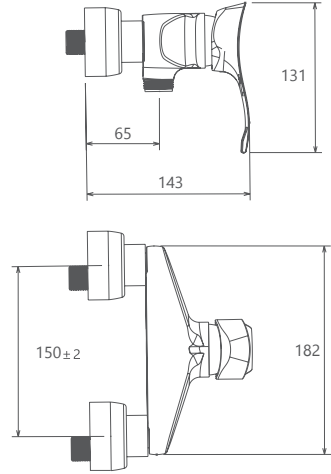

Collection

- ساختار ارگونومیک
- شیر آشپزخانه شاورى جهت پوشش فضای بیشتر هنگام شستشو
- آشپزخانه شاورى با گوشى دوحالته
- سایز کارتریج: 40 mm
- کنترل کیفیت صددرصد
- پوشش رنگ از نوع پودرى الکترواستاتیک با ضخامت بیش از 100 میکرون
- آشپزخانه از نوع شاورى و معمولی
- کارتریج سرامیکی مقاوم در برابر دما و فشار بالا
- دارای پلاتور کاهنده مصرف آب
- رسوب پذیری کمتر سطح به دلیل طراحی خاص بدنه
- نصب سریع و آسان
- پاکیزگی آسان

روشویی ثابت
SHD-00011178

روشویی زدرا
SHD-00011248

آشپزخانه
SHD-00008076

توالت
SHD-00010095

حمام
SHD-00010394

آشپزخانه شآوری
SHD-00008037

- پاکیزگی آسان
- ساختار ارگونومیک
- سایز کارتریج: ۳۵ mm
- کنترل کیفیت صددرصد
- کارتریج سرامیکی مقاوم در برابر دما و فشار بالا
- دارای پرتاتور کاهنده مصرف آب
- نصب سریع و آسان