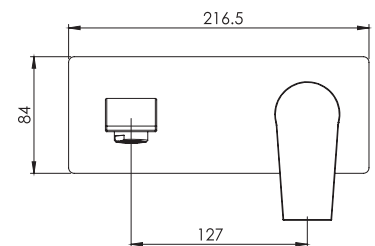

مشکی اکروم   مشکی اطلا   شیری اکروم   شیری اطلا   کروم مات   طلا مات   طلا   کروم