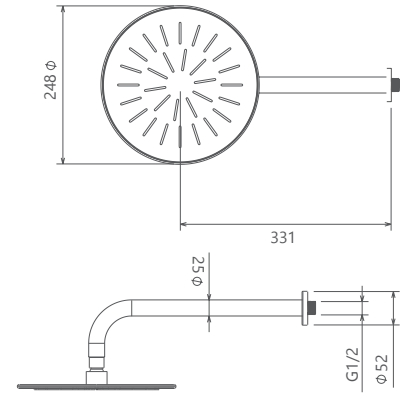

حمام تیپ ۳ سقفی **ABS**
SHD-00007312

حمام تیپ ۴ دیواری ABS
SHD-00007313

حمام تیپ ۴ سقفی ABS
SHD-00007314

حمام تیپ ۴ دیواری **Brass**
SHD-00013170

حمام تیپ ۴ سقفی **Brass**
SHD-00013171

- اشغال فضای کمتر
- ساختار ارگونومیک
- سایز کارتریج: ۳۵ mm
- کنترل کیفیت صددرصد
- کارتریج سرامیکی مقاوم در برابر دما و فشار بالا
- نصب سریع و آسان
- پاکیزگی آسان
- منعطف در جانمایی