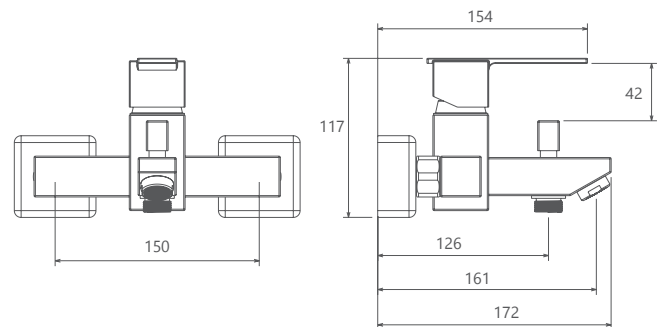

روشویی ثابت
SHD-00011175

روشویی زدرا
SHD-00011246

آشپزخانه
SHD-00008011

توالت
SHD-00010092

حمام
SHD-00010392

- کارتریج سرامیکی مقاوم در برابر دما و فشار بالا
- دارای پرلاتور کاهنده مصرف آب
- رسوب پذیری کمتر سطح به دلیل طراحی خاص بدنه
- نصب سریع و آسان
- پاکیزگی آسان
- ساختار ارگونومیک
- سایز کارتریج: 40 mm
- کنترل کیفیت صددرصد