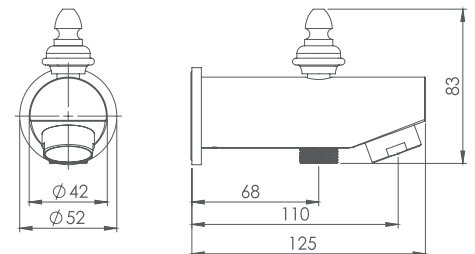

حمام تیپ ۴ سقفی ABS
SHD-00007398

● BRASS

حمام تیپ ۴ دیواری **Brass**
SHD-00014347

حمام تیپ ۴ سقفی **Brass**
SHD-00014348

- اشغال فضای کمتر
- ساختار ارگونومیک
- سایز کارتریج: ۳۵ mm
- کنترل کیفیت صددرصد
- کارتریج سرامیکی مقاوم در برابر دما و فشار بالا
- نصب سریع و آسان
- پاکیزگی آسان
- منعطف در جانمایی