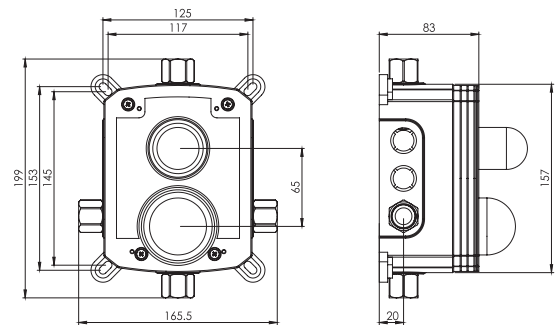

- اشغال فضای کمتر
- ساختار ارگونومیک
- سایز کارتریج: ۳۵ mm
- کنترل کیفیت صددرصد
- کارتریج سرامیکی مقاوم در برابر دما و فشار بالا
- نصب سریع و آسان
- پاکیزگی آسان
- منعطف در جانمایی