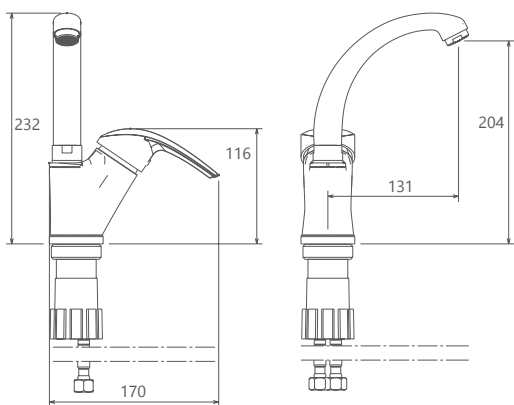

آشپزخانه
SHD-00007962

توالت
SHD-00010077