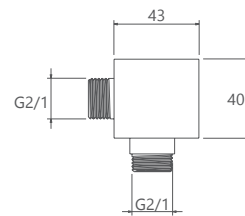

حمام تیپ ۳ سقفی **Brass**
SHD-00020854

حمام تیپ ۳ سقفی **ABS**
SHD-00020860