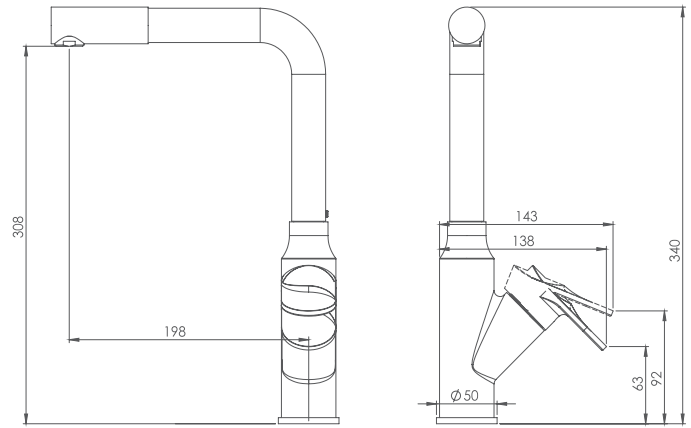

روشویی ثابت
SHD-00020962

روشویی پایه بلند
SHD-00020965