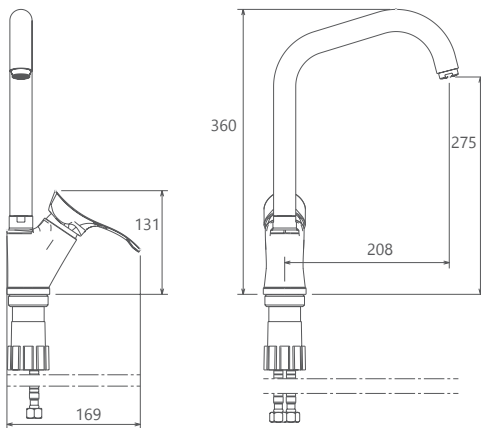

توالت
SHD-00010095

حمام
SHD-00010394