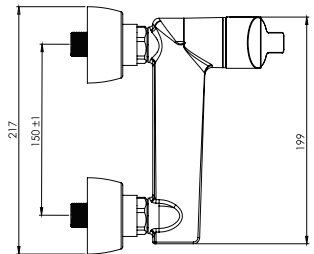

روشویی ثابت
SHD-00020959

روشویی زدرا
SHD-00020960

آشپزخانه
SHD-00020956

توالت
SHD-00020957

حمام
SHD-00020958

- کارتریج سرامیکی مقاوم در برابر دما و فشار بالا
- دارای پرتاتور کاهنده مصرف آب
- رسوب پذیری کمتر سطح به دلیل طراحی خاص بدنه
- نصب سریع و آسان
- پاکیزگی آسان
- ساختار ارگونومیک
- سایز کارتریج: ۳۵ mm
- کنترل کیفیت صددرصد