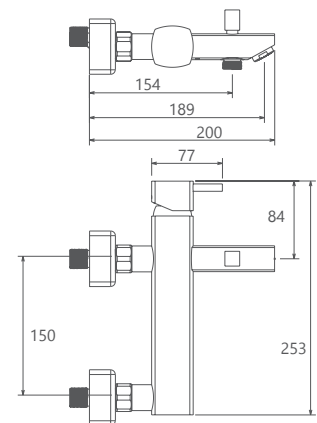

شیری اکروم   مشکی اکروم   شیری طلا   مشکی طلا   کروم مات   طلا مات   طلا   کروم