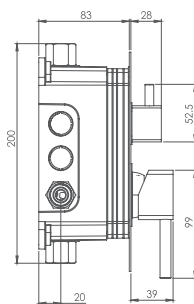

حمام تیپ ۲ ABS
SHD-00007361