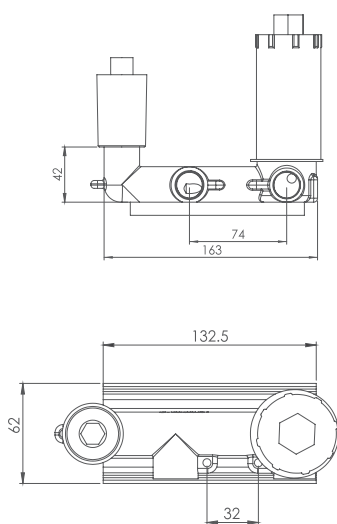

- اشغال فضای کمتر
- ساختار ارگونومیک
- سایز کارتریج: ۳۵ mm
- کنترل کیفیت صددرصد
- کارتریج سرامیکی مقاوم در برابر دما و فشار بالا
- نصب سریع و آسان
- پاکیزگی آسان
- منعطف در جانمایی

Box C
SHD-00011732