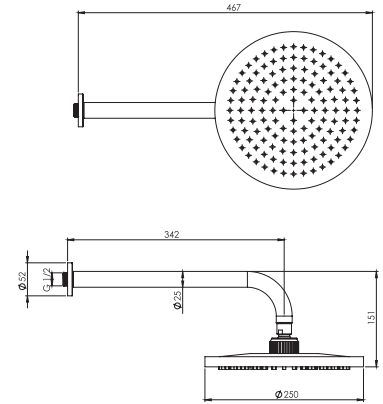

● BRASS

● ABS

Brass حمام تیپ ۱ دیواری
SHD-00014342

Brass حمام تیپ ۱ سقفی
SHD-00014343

ABS
SHD-00007392

ABS حمام تیپ ۱ سقفی
SHD-00007393