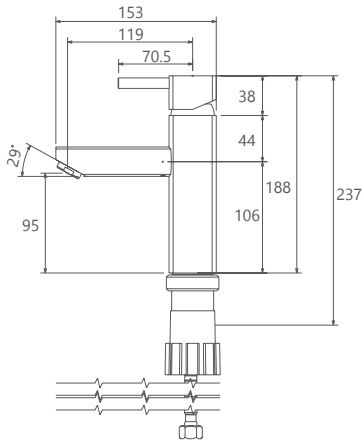

- کارتریج سرامیکی مقاوم در برابر دما و فشار بالا
- دارای اتصال مستقیم با دستگاه تصفیه آب
- دارای پرلاتور کاهشده مصرف آب
- رسوب پذیری کمتر سطح به دلیل طراحی خاص بدنه
- نصب سریع و آسان
- پاکیزگی آسان
- ساختار ارگونومیک
- سایز کارتریج: ۳۵ mm
- کنترل کیفیت صددرصد
- پوشش رنگ از نوع پودری الکترواستاتیک با ضخامت بیش از ۱۰۰ میکرون