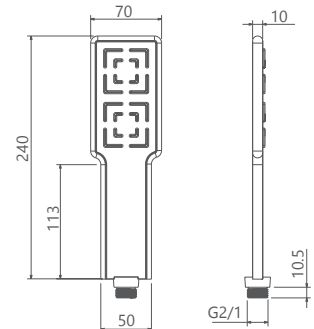

حمام تیپ ۳ سقفی **ABS**
SHD-00020860

حمام تیپ ۴ دیواری ABS
SHD-00020888

حمام تیپ ۴ سقفی ABS
SHD-00020896

حمام تیپ ۴ دیواری **Brass**
SHD-00020907

حمام تیپ ۴ سقفی **Brass**
SHD-00020915

- اشغال فضای کمتر
- ساختار ارگونومیک
- سایز کارتریج: ۳۵ mm
- کنترل کیفیت صددرصد
- کارتریج سرامیکی مقاوم در برابر دما و فشار بالا
- نصب سریع و آسان
- پاکیزگی آسان
- منعطف در جانمایی