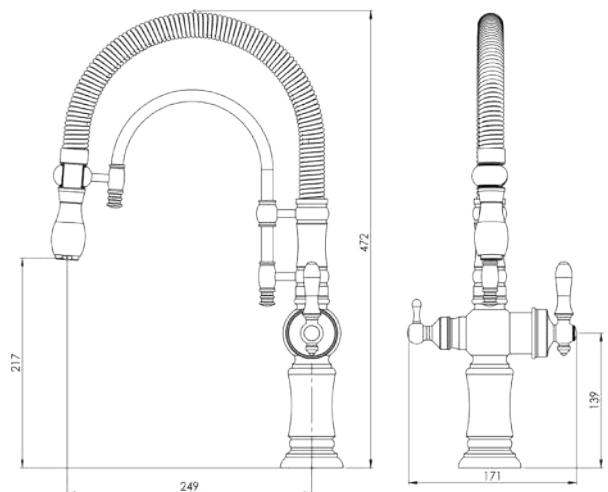

رزگلد

طلا مات

طلا

کروم

کروم مات