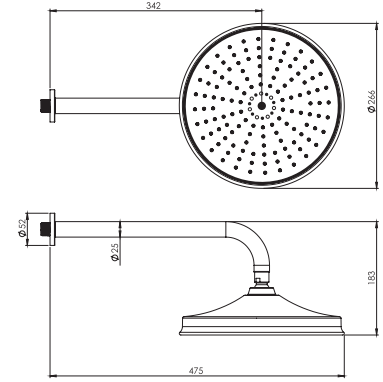

● BRASS

● ABS

Brass حمام تیپ ۱ دیواری
SHD-00014342

Brass حمام تیپ ۱ سقفی
SHD-00014343

ABS
SHD-00007392

ABS حمام تیپ ۱ سقفی
SHD-00007393