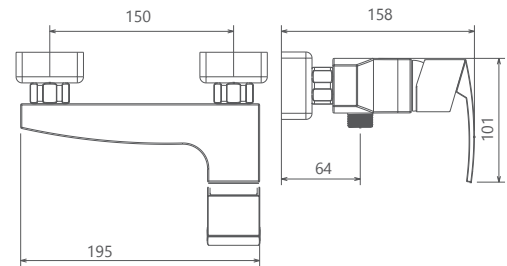

حمام
SHD-00010374