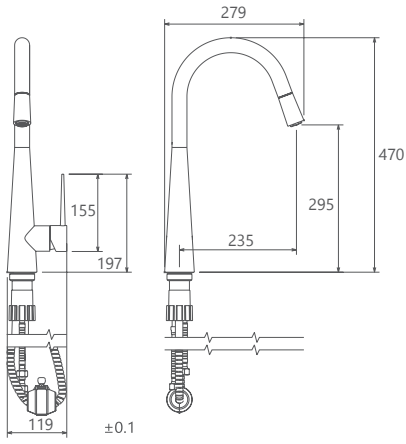

طلا
SHD-00008022

طلا مات
SHD-00008023