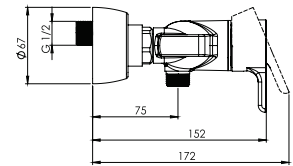

روشویی ثابت
SHD-00020959

روشویی زدرا
SHD-00020960

آشپزخانه
SHD-00020956

توالت
SHD-00020957

حمام
SHD-00020958

- کارتریج سرامیکی مقاوم در برابر دما و فشار بالا
- دارای پرتاتور کاهنده مصرف آب
- رسوب پذیری کمتر سطح به دلیل طراحی خاص بدنه
- نصب سریع و آسان
- پاکیزگی آسان
- ساختار ارگونومیک
- سایز کارتریج: ۳۵ mm
- کنترل کیفیت صددرصد