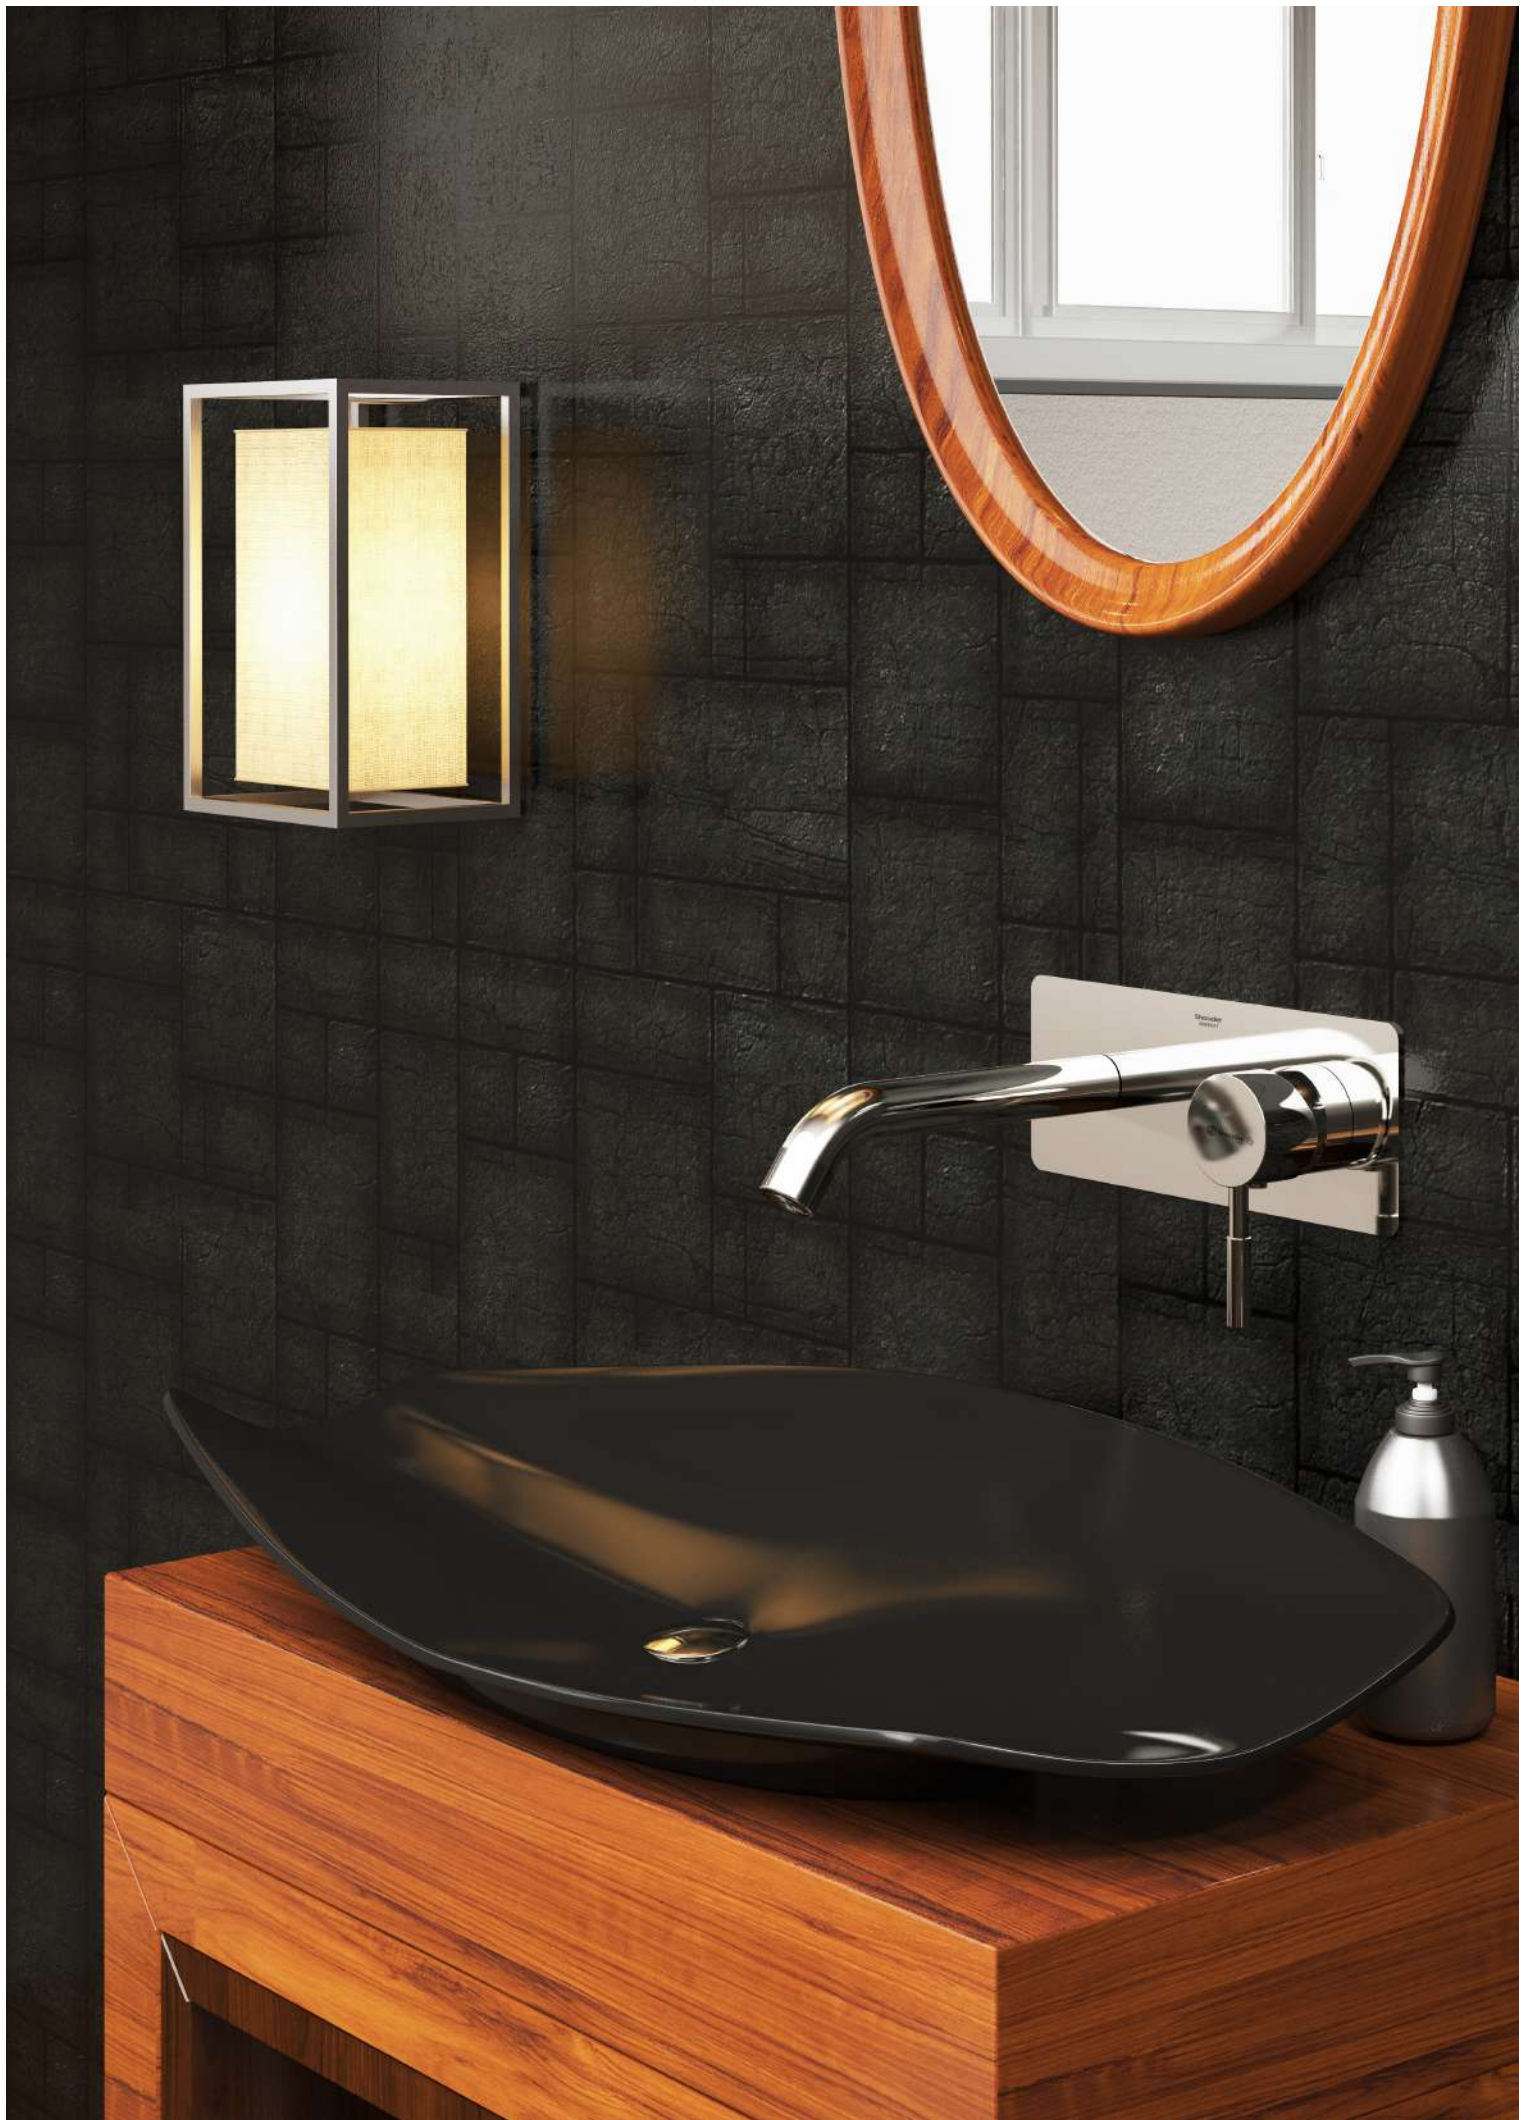

SHD-00013247

- اشغال فضای کمتر
- ساختار ارگونومیک
- سایز کارتریج: ۳۵ mm
- کنترل کیفیت صددرصد
- کارتریج سرامیکی مقاوم در برابر دما و فشار بالا
- نصب سریع و آسان
- پاکیزگی آسان
- منعطف در جانمایی

SHD-00013256