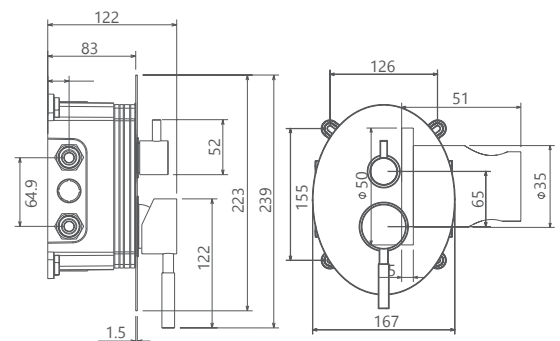

حمام تیپ ۳ سقفی **Brass**
SHD-00013169