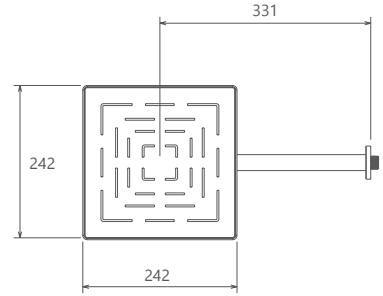

حمام تیپ ۴ دیواری **Brass**
SHD-00013220