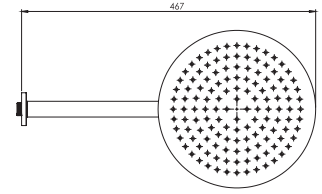

● BRASS

● ABS