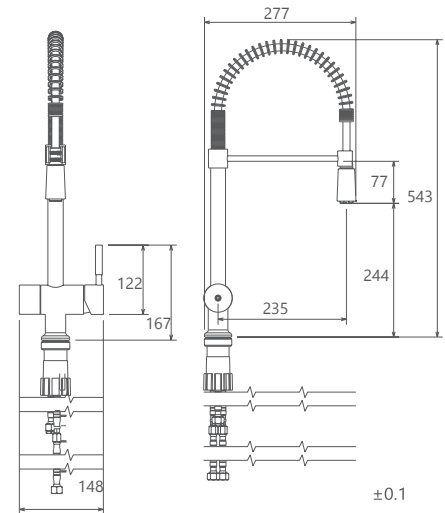

- کارتریج سرامیکی مقاوم در برابر دما و فشار بالا
- دارای اتصال مستقیم با دستگاه تصفیه آب
- پوشش PVD (لایه نشانی تحت خلاء) مطابق با استاندارد روز دنیا
- دارای پرلاتور کاهنده مصرف آب
- پاکیزگی آسان
- آشپزخانه از نوع معمولی و فنری
- نصب سریع و آسان
- ساختار ارگونومیک
- سایز کارتریج: 40 mm
- کنترل کیفیت صددرصد
- قابلیت ارتجاع بیشتر

آشپزخانه دومنظوره فنری
SHD-00008062

آشپزخانه دومنظوره
SHD-00007946