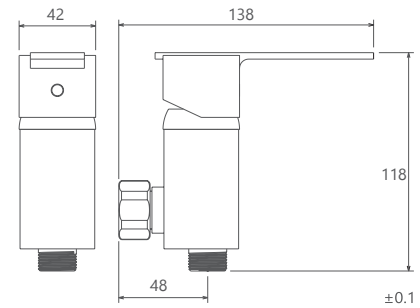

شیر پیسوار فیلتر دار ۱/۲
SHD-00021042

شیر پیسوار فیلتر دار ۳/۸
SHD-00020532