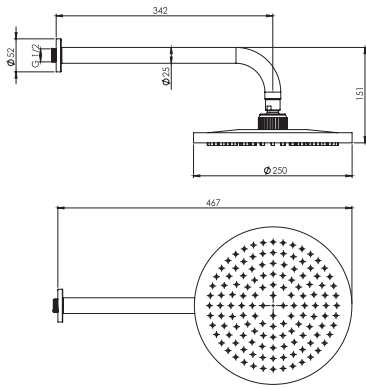

حمام تیپ ۳ سقفی **ABS**
SHD-00007312

حمام تیپ ۴ دیواری ABS
SHD-00007313

حمام تیپ ۴ سقفی ABS
SHD-00007314

حمام تیپ ۴ دیواری **Brass**
SHD-00013170

حمام تیپ ۴ سقفی **Brass**
SHD-00013171

- اشغال فضای کمتر
- ساختار ارگونومیک
- سایز کارتریج: ۳۵ mm
- کنترل کیفیت صددرصد
- کارتریج سرامیکی مقاوم در برابر دما و فشار بالا
- نصب سریع و آسان
- پاکیزگی آسان
- منعطف در جانمایی