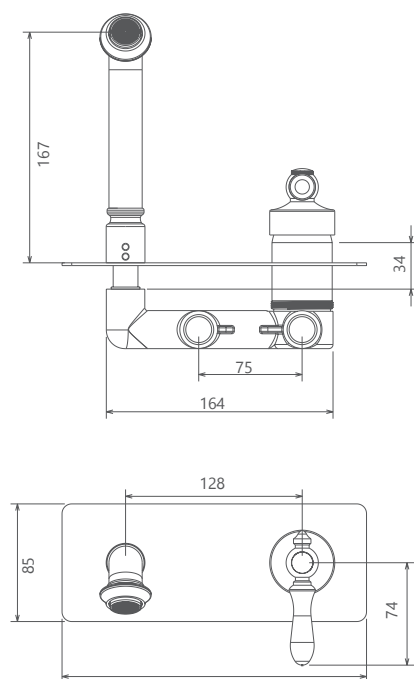

SHD-00013252

Zigmond

- اشغال فضای کمتر
- ساختار ارگونومیک
- سایز کارتریج: ۳۵ mm
- کنترل کیفیت صددرصد
- کارتریج سرامیکی مقاوم در برابر دما و فشار بالا
- نصب سریع و آسان
- پاکیزگی آسان
- منعطف در جانمایی

SHD-00013272