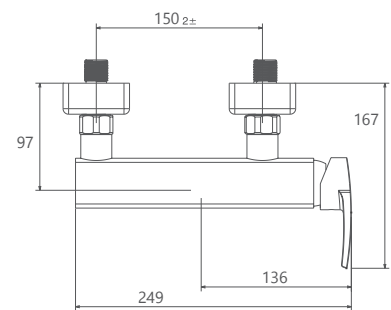

آشپزخانه مدل یونیک پلاس با عملکرد دو منظوره، دارای سه ورودی آب سرد، آب گرم و دستگاه تصفیه آب در پایین شیر است. این شیر دارای دو اهرم آب سرد - آب گرم و دستگاه تصفیه آب می باشد. دارای خروجی آب برای آب شهری و آب دستگاه تصفیه آب.