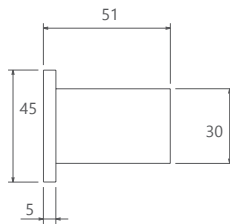

حمام تیپ ۴ دیواری **Brass**
SHD-00013220