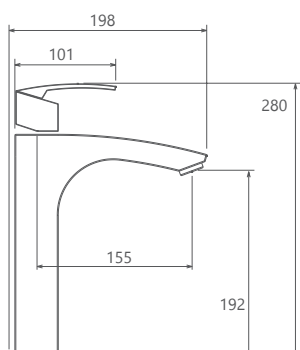

- کارتریج سرامیکی مقاوم در برابر دما و فشار بالا
- دارای پرلاتور کاهنده مصرف آب
- رسوب پذیری کمتر سطح به دلیل طراحی خاص بدنه
- نصب سریع و آسان
- پوشش رنگ از نوع پودری الکترواستاتیک با ضخامت بیش از ۱۰۰ میکرون
- پاکیزگی آسان
- ساختار ارگونومیک
- سایز کارتریج: ۳۵ mm
- کنترل کیفیت صددرصد