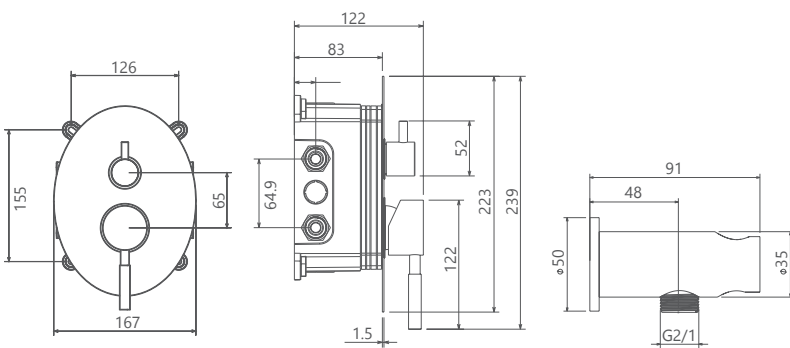

روگن

SHD-00014301