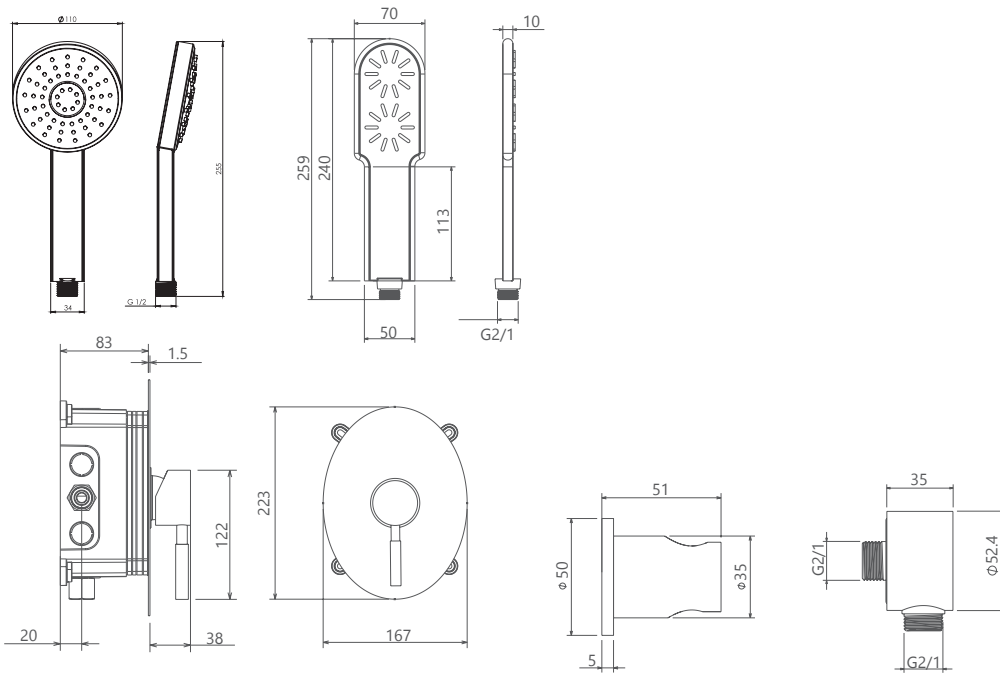

حمام تیپ ۲ ABS
SHD-00007310

حمام تیپ ۲ Brass
SHD-00013167