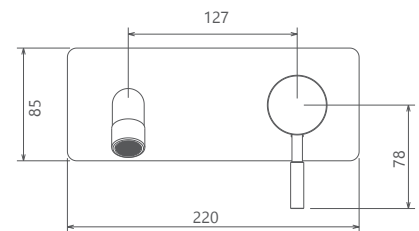

- اشغال فضای کمتر
- ساختار ارگونومیک
- سایز کارتریج: ۳۵ mm
- کنترل کیفیت صددرصد
- کارتریج سرامیکی مقاوم در برابر دما و فشار بالا
- نصب سریع و آسان
- پاکیزگی آسان
- منعطف در جانمایی

SHD-00013256