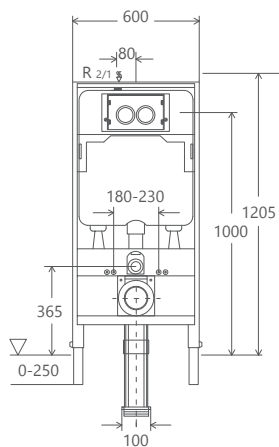

SHD-00012164

مجهز به تکنولوژی **Air**
در جهت بهینه‌سازی مصرف آب

درخشش، فرای مرزها

- بدنه باریک با ضخامت ۸ سانتی متر
- دارای پوشش سه لایه برای عایق صدا و جلوگیری از تعریق
- شناور دیافراگمی بدون صدا
- تحمل وزن استراکچر تا ۴۰۰ کیلوگرم
- تخلیه دو زمانه قابل تنظیم از ۲ تا ۸ لیتر
- بدنه مخزن از جنس پلی اتیلن، مقاومت بالا
- ساختار ارگونومیک
- نصب سریع و آسان
- پاکیزگی آسان
- قابلیت تنظیم میزان خروجی آب
- ۶ سال گارانتی خدمات پس از فروش شودر سرویس
- کنترل کیفیت صددرصد