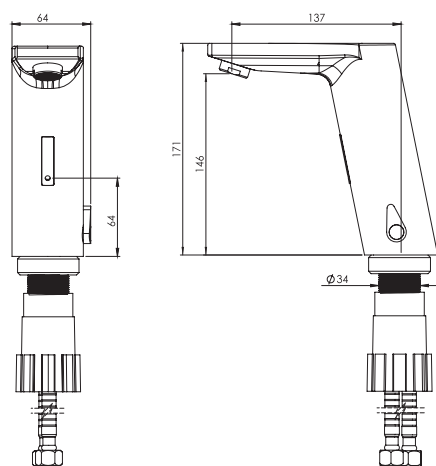

- پوشش PVD (لایه نشانی تحت خلاء) مطابق با استاندارد روز دنیا
- نصب سریع و آسان
- دارای خاصیت آنتی باکتریال با استفاده از تکنولوژی پیشرفته
- ساختار ارگونومیک
- نظافت آسان
- کنترل کیفیت صددرصد

دانوب / کروم
SHD-00021304