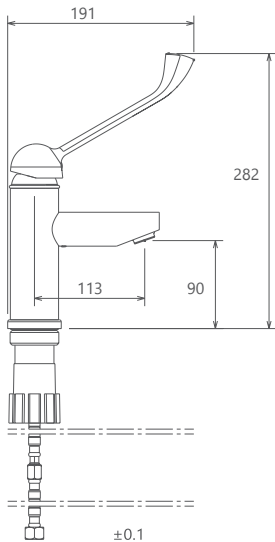

روشویی ثابت
SHD-00011139

روشویی زدرا
SHD-00011229

آشپزخانه
SHD-00007921

توالت
SHD-00010059

حمام
SHD-00010362

- کارتریج سرامیکی مقاوم در برابر دما و فشار بالا
- دارای پرتاتور کاهنده مصرف آب
- رسوب پذیری کمتر سطح به دلیل طراحی خاص بدنه
- نصب سریع و آسان
- پاکیزگی آسان
- ساختار ارگونومیک
- سایز کارتریج: 40 mm
- کنترل کیفیت صددرصد