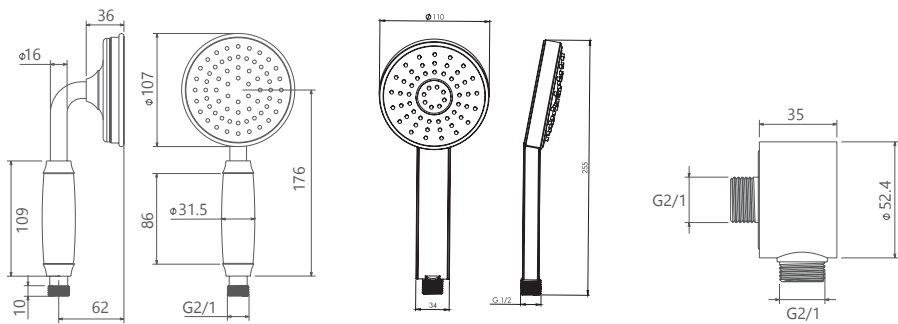

حمام تیپ ۲ ABS
SHD-00007394

حمام تیپ ۲ Brass
SHD-00014344