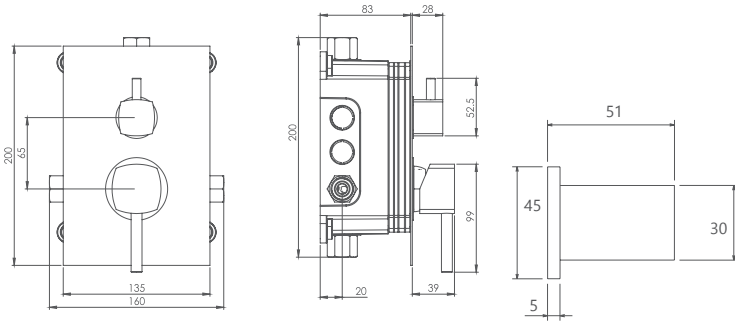

Box A
SHD-00008190

Box B
SHD-00008191

رومر

SHD-00013135