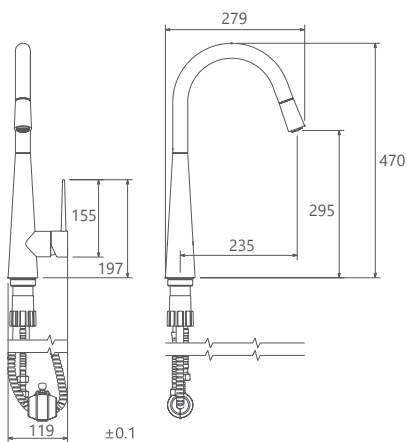

- کارتریج سرامیکی مقاوم در برابر دما و فشار بالا
- دارای پریلاتور کاهشده مصرف آب
- رسوب پذیری کمتر سطح به دلیل طراحی خاص بدنه
- دارای خاصیت آنتی باکتریال با استفاده از تکنولوژی پیشرفته
- پوشش PVD (لایه نشانی تحت خلاء) مطابق با استاندارد روز دنیا
- نصب سریع و آسان
- پاکیزگی آسان
- ساختار ارگونومیک
- سایز کارتریج: 40 mm
- کنترل کیفیت صددرصد