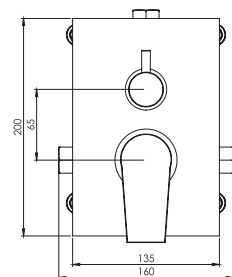

حمام تیپ ۳ سقفی **Brass**
SHD-00020854

حمام تیپ ۳ سقفی **ABS**
SHD-00020860