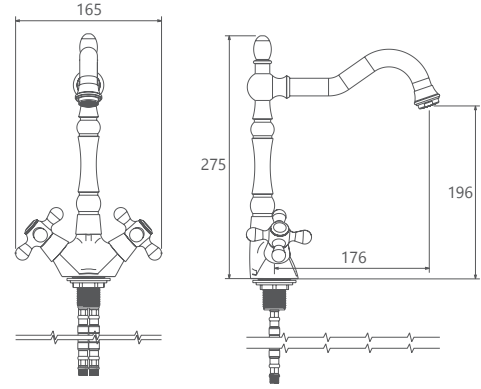

روشویی زدرا
SHD-00011232

روشویی پایه بلند
SHD-00011069

آشپزخانه
SHD-00007951

توالت
SHD-00010066

حمام
SHD-00010369

Dante

- نصب سریع و آسان
- پاکیزگی آسان
- ساختار ارگونومیک
- سایز کارتریج: ۳۵ mm
- کنترل کیفیت صددرصد
- طراحی انحصاری
- کارتریج سرامیکی مقاوم در برابر دما و فشار بالا
- دارای پلاتور کاهنده مصرف آب
- رسوب پذیری کمتر سطح به دلیل طراحی خاص بدنه
- پوشش PVD (لایه نشانی تحت خلاء) مطابق با استاندارد روز دنیا
- دارای خاصیت آنتی باکتریال با استفاده از تکنولوژی پیشرفته
- پوشش رنگ از نوع پودری الکترواستاتیک با ضخامت بیش از ۱۰۰ میکرون