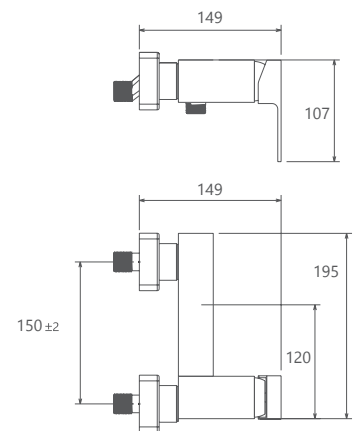

حمام
SHD-00010360