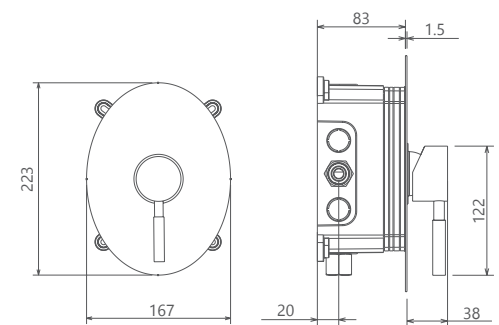

● BRASS

● ABS

حمام تیپ ۱ دیواری
SHD-00014327

حمام تیپ ۱ سقفی
SHD-00014328

حمام تیپ ۱ دیواری
SHD-00007308

حمام تیپ ۱ سقفی
SHD-00007309

مشکی اکروم

مشکی اطلا

شیری اکروم

شیری اطلا

کروم مات

طلا مات

طلا

کروم