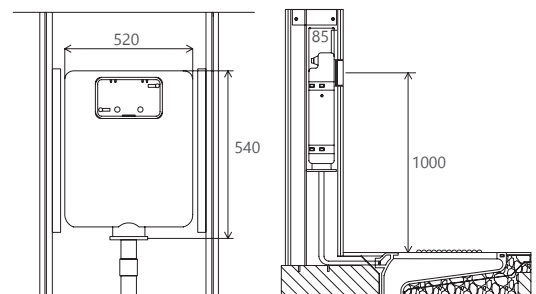

طلا

کروم

- بدنه باریک با ضخامت ۸ سانتی متر
- دارای پوشش سه لایه برای عایق صدا و جلوگیری از تعریق
- شناور دیافراگمی بدون صدا
- لوله خرطومی فشار قوی
- تخلیه دو زمانه قابل تنظیم از ۲ تا ۸ لیتر
- بدنه مخزن از جنس پلی اتیلن، مقاومت بالا
- ساختار ارگونومیک
- نصب سریع و آسان
- پاکیزگی آسان
- قابلیت تنظیم میزان خروجی آب
- انعطاف پذیری جهت نصب در هر قسمت از سرویس بهداشتی
- ۶ سال گارانتی خدمات پس از فروش شودر سرویس
- کنترل کیفیت صددرصد