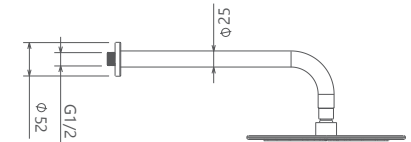

● BRASS

● ABS

حمام تیپ ۱ دیواری
SHD-00014327

حمام تیپ ۱ سقفی
SHD-00014328

حمام تیپ ۱ دیواری
SHD-00007308

حمام تیپ ۱ سقفی
SHD-00007309

مشکی اکروم

مشکی اطلا

شیری اکروم

شیری اطلا

کروم مات

طلا مات

طلا

کروم