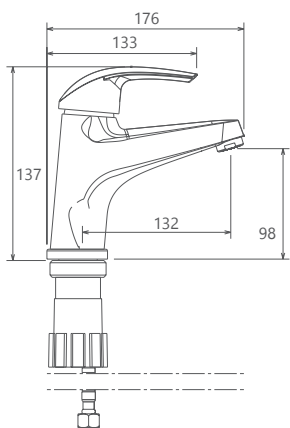

روشویی ثابت
SHD-00011175

روشویی زدرا
SHD-00011246

آشپزخانه
SHD-00008011

توالت
SHD-00010092

حمام
SHD-00010392

- کارتریج سرامیکی مقاوم در برابر دما و فشار بالا
- دارای پرلاتور کاهنده مصرف آب
- رسوب پذیری کمتر سطح به دلیل طراحی خاص بدنه
- نصب سریع و آسان
- پاکیزگی آسان
- ساختار ارگونومیک
- سایز کارتریج: 40 mm
- کنترل کیفیت صددرصد