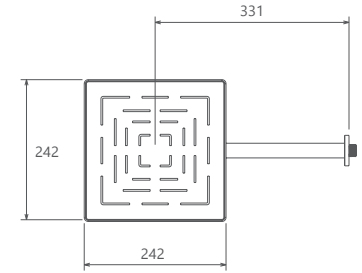

حمام تیپ ۲ Brass
SHD-00020839