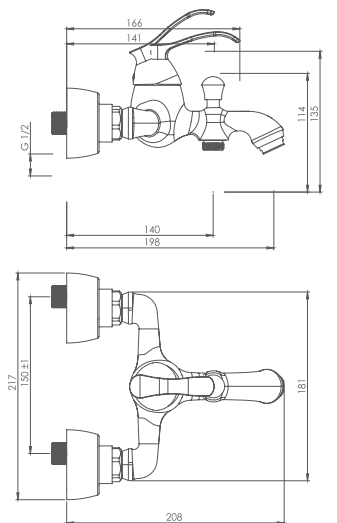

رزگلد

شیری/طلا

طلا مات

طلا

کروم