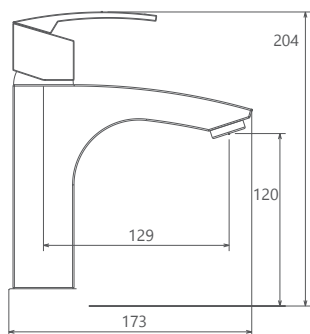

روشویی ثابت
SHD-00011201

روشویی زدرا
SHD-00011259

آشپزخانه
SHD-00008093

توالت
SHD-00010117

حمام
SHD-00010416

- کارتریج سرامیکی مقاوم در برابر دما و فشار بالا
- دارای پرلاتور کاهنده مصرف آب
- رسوب پذیری کمتر سطح به دلیل طراحی خاص بدنه
- نصب سریع و آسان
- پوشش رنگ از نوع پودری الکترواستاتیک با ضخامت بیش از ۱۰۰ میکرون
- پاکیزگی آسان
- ساختار ارگونومیک
- سایز کارتریج: ۳۵ mm
- کنترل کیفیت صددرصد