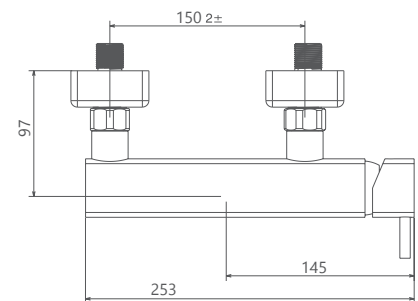

آشپزخانه مدل یونیک با عملکرد دومنظوره، دارای سه ورودی آب سرد، آب گرم و دستگاه تصفیه آب در پایین شیر است. این شیر دارای دو اهرم آب سرد - آب گرم و دستگاه تصفیه آب می باشد. دارای خروجی آب برای آب شهری و آب دستگاه تصفیه آب.

آشپزخانه ۲ منظوره
SHD-00007990