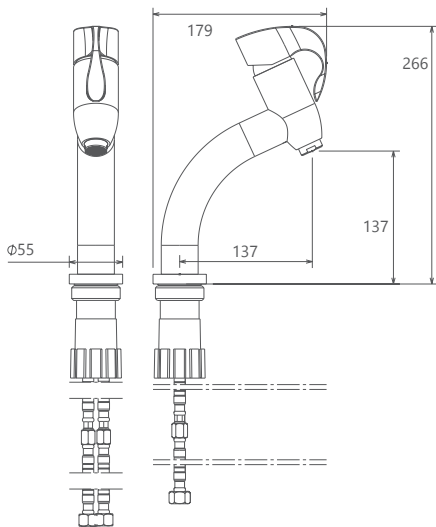

روشویی زدرا
SHD-00011232

روشویی پایه بلند
SHD-00011069

آشپزخانه
SHD-00007951

توالت
SHD-00010066

حمام
SHD-00010369

Dante

- نصب سریع و آسان
- پاکیزگی آسان
- ساختار ارگونومیک
- سایز کارتریج: ۳۵ mm
- کنترل کیفیت صددرصد
- طراحی انحصاری
- کارتریج سرامیکی مقاوم در برابر دما و فشار بالا
- دارای پلاتور کاهنده مصرف آب
- رسوب پذیری کمتر سطح به دلیل طراحی خاص بدنه
- پوشش PVD (لایه نشانی تحت خلاء) مطابق با استاندارد روز دنیا
- دارای خاصیت آنتی باکتریال با استفاده از تکنولوژی پیشرفته
- پوشش رنگ از نوع پودری الکترواستاتیک با ضخامت بیش از ۱۰۰ میکرون