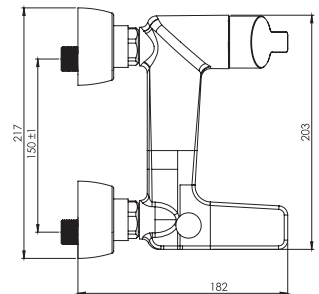

روشویی ثابت
SHD-00020959

روشویی زدرا
SHD-00020960

آشپزخانه
SHD-00020956

توالت
SHD-00020957

حمام
SHD-00020958

- کارتریج سرامیکی مقاوم در برابر دما و فشار بالا
- دارای پرتاتور کاهنده مصرف آب
- رسوب پذیری کمتر سطح به دلیل طراحی خاص بدنه
- نصب سریع و آسان
- پاکیزگی آسان
- ساختار ارگونومیک
- سایز کارتریج: ۳۵ mm
- کنترل کیفیت صددرصد