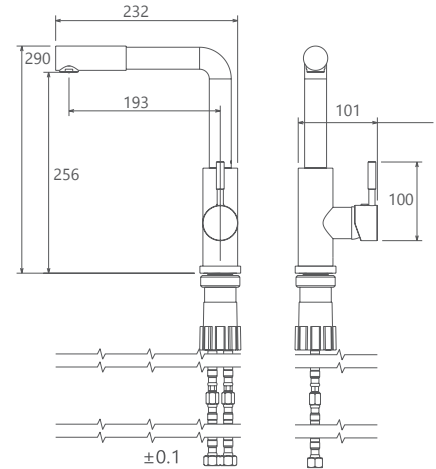

روشویی ثابت
SHD-00011197

روشویی پایه بلند
SHD-00011102

روشویی زدرا
SHD-00011256