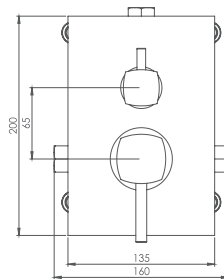

حمام تیپ ۴ دیواری **Brass**
SHD-00013220