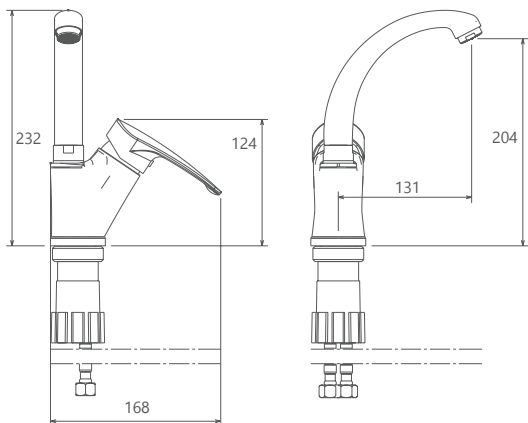

آشپزخانه
SHD-00008093

توالت
SHD-00010117