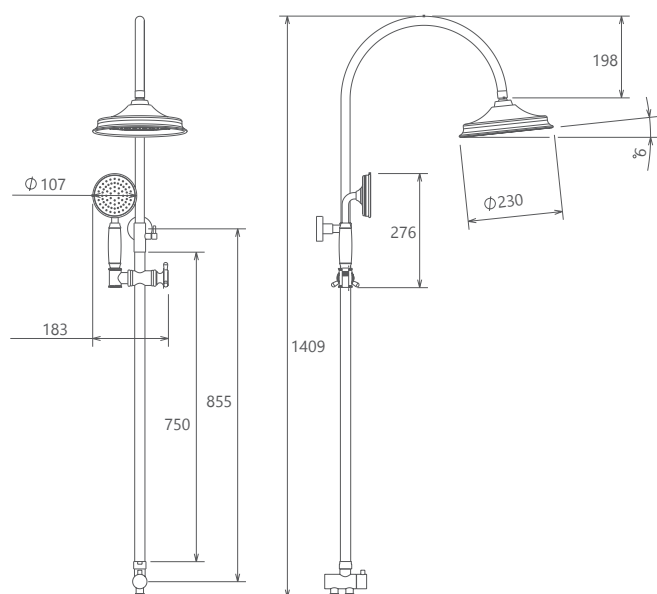

- رسوب پذیری کمتر سطح به دلیل طراحی خاص بدنه
- دارای پرتاتور کاهنده مصرف آب
- دو منظوره- سردوش ثابت و متحرک
- پوشش PVD لایه نشانی تحت خلاء مطابق با استاندارد روز دنیا
- دارای خاصیت آنتی باکتریال با استفاده از تکنولوژی پیشرفته
- مجهز به تکنولوژی Air در جهت بهینه‌سازی مصرف آب
- نازل های سیلیکونی سردوش با قابلیت رسوب گیری کمتر
- قابلیت تنظیم ارتفاع برای دوش متحرک و ثابت
- ساختار ارگونومیک
- نصب سریع و آسان
- پاکیزگی آسان
- کنترل کیفیت صددرصد

SHD-00012164