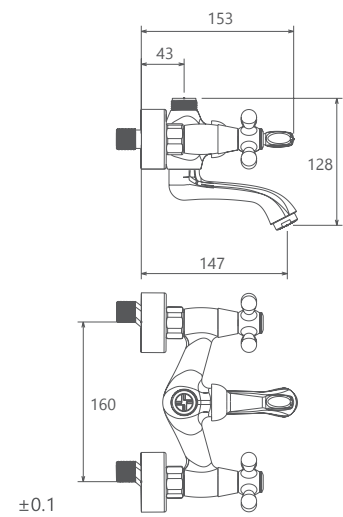

روشویی زدرا
SHD-00011232

روشویی پایه بلند
SHD-00011069

آشپزخانه
SHD-00007951

توالت
SHD-00010066

حمام
SHD-00010369

Dante

- نصب سریع و آسان
- پاکیزگی آسان
- ساختار ارگونومیک
- سایز کارتریج: ۳۵ mm
- کنترل کیفیت صددرصد
- طراحی انحصاری
- کارتریج سرامیکی مقاوم در برابر دما و فشار بالا
- دارای پلاتور کاهنده مصرف آب
- رسوب پذیری کمتر سطح به دلیل طراحی خاص بدنه
- پوشش PVD (لایه نشانی تحت خلاء) مطابق با استاندارد روز دنیا
- دارای خاصیت آنتی باکتریال با استفاده از تکنولوژی پیشرفته
- پوشش رنگ از نوع پودری الکترواستاتیک با ضخامت بیش از ۱۰۰ میکرون