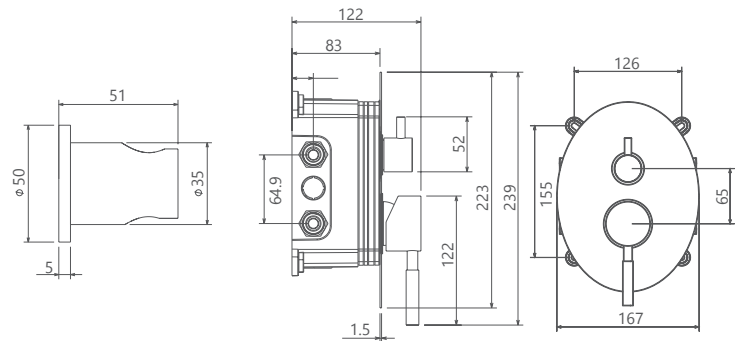

حمام تیپ ۳ سقفی **ABS**
SHD-00007312

حمام تیپ ۴ دیواری ABS
SHD-00007313

حمام تیپ ۴ سقفی ABS
SHD-00007314

حمام تیپ ۴ دیواری **Brass**
SHD-00013170

حمام تیپ ۴ سقفی **Brass**
SHD-00013171

- اشغال فضای کمتر
- ساختار ارگونومیک
- سایز کارتریج: ۳۵ mm
- کنترل کیفیت صددرصد
- کارتریج سرامیکی مقاوم در برابر دما و فشار بالا
- نصب سریع و آسان
- پاکیزگی آسان
- منعطف در جانمایی