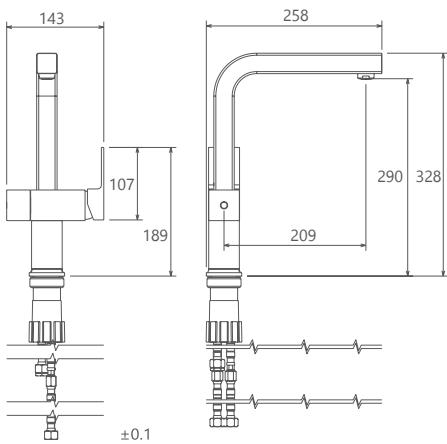

- نصب سریع و آسان
- ساختار ارگونومیک
- سایز کارتریج: ۳۵ mm
- کنترل کیفیت صددرصد
- قابلیت ارتجاع بیشتر
- کارتریج سرامیکی مقاوم در برابر دما و فشار بالا
- دارای اتصال مستقیم با دستگاه تصفیه آب
- دارای پرلاتور کاهنده مصرف آب
- پاکیزگی آسان
- آشپزخانه از نوع معمولی و فنری

آشپزخانه دومنظوره فنری
SHD-00008054