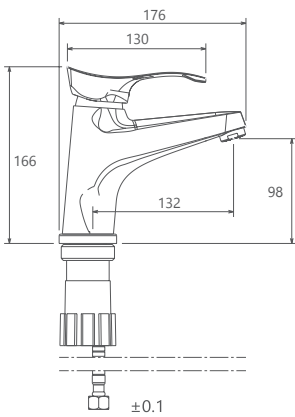

Collection

- ساختار ارگونومیک
- شیر آشپزخانه شاورى جهت پوشش فضای بیشتر هنگام شستشو
- آشپزخانه شاورى با گوشى دوحالته
- سایز کارتریج: 40 mm
- کنترل کیفیت صددرصد
- پوشش رنگ از نوع پودرى الکترواستاتیک با ضخامت بیش از 100 میکرون
- آشپزخانه از نوع شاورى و معمولی
- کارتریج سرامیکی مقاوم در برابر دما و فشار بالا
- دارای پلاتور کاهنده مصرف آب
- رسوب پذیری کمتر سطح به دلیل طراحی خاص بدنه
- نصب سریع و آسان
- پاکیزگی آسان