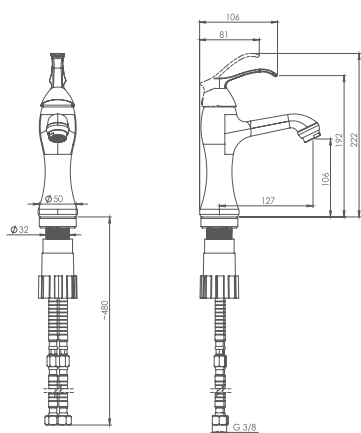

روشویی ثابت
SHD-00011148

روشویی پایه بلند
SHD-00011074

آشپزخانه
SHD-00007956

توالت
SHD-00010071

حمام
SHD-00010374

- کارتریج سرمایی مقاوم در برابر دما و فشار بالا
- دارای پرلاتور کاهنده مصرف آب
- رسوب پذیری کمتر سطح به دلیل طراحی خاص بدنه
- نصب سریع و آسان
- پوشش رنگ از نوع پودری الکترواستاتیک با ضخامت بیش از ۱۰۰ میکرون
- پاکیزگی آسان
- ساختار ارگونومیک
- سایز کارتریج: ۳۵ mm
- کنترل کیفیت صددرصد