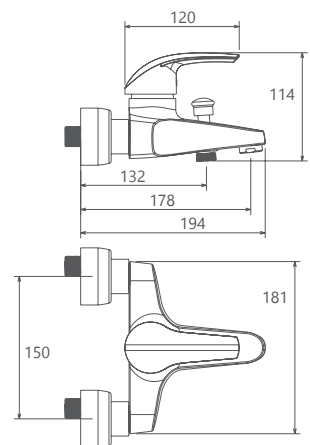

روشویی ثابت
SHD-00011155

روشویی زدرا
SHD-00011236

آشپزخانه
SHD-00007962

توالت
SHD-00010077

حمام
SHD-00010379

- کارتریج سرامیکی مقاوم در برابر دما و فشار بالا
- دارای پرتاتور کاهنده مصرف آب
- رسوب پذیری کمتر سطح به دلیل طراحی خاص بدنه
- نصب سریع و آسان
- پاکیزگی آسان
- ساختار ارگونومیک
- سایز کارتریج: 40 mm
- کنترل کیفیت صددرصد