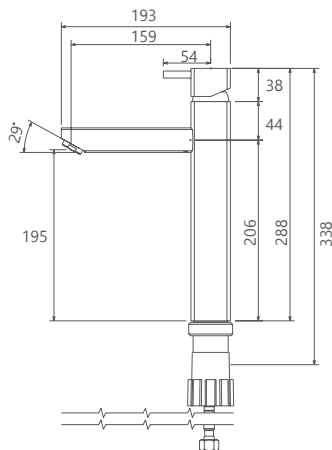

روشویی پایه بلند
SHD-00011223