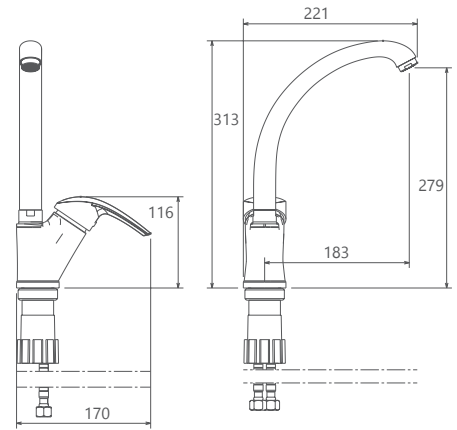

روشویی ثابت
SHD-00011155

روشویی زدرا
SHD-00011236

آشپزخانه
SHD-00007962

توالت
SHD-00010077

حمام
SHD-00010379

- کارتریج سرامیکی مقاوم در برابر دما و فشار بالا
- دارای پرتاتور کاهنده مصرف آب
- رسوب پذیری کمتر سطح به دلیل طراحی خاص بدنه
- نصب سریع و آسان
- پاکیزگی آسان
- ساختار ارگونومیک
- سایز کارتریج: 40 mm
- کنترل کیفیت صددرصد