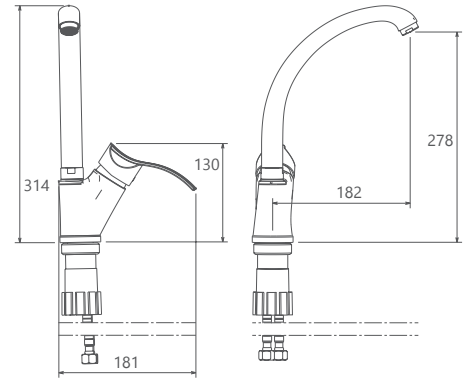

روشویی ثابت
SHD-00011129

روشویی زدر
SHD-00011227

آشپزخانه
SHD-00007915

توالت
SHD-00010053

حمام
SHD-00010356

- کارتریج سرامیکی مقاوم در برابر دما و فشار بالا
- دارای پرلاتور کاهنده مصرف آب
- رسوب پذیری کمتر سطح به دلیل طراحی خاص بدنه
- نصب سریع و آسان
- پاکیزگی آسان
- ساختار ارگونومیک
- سایز کارتریج: 40 mm
- کنترل کیفیت صددرصد