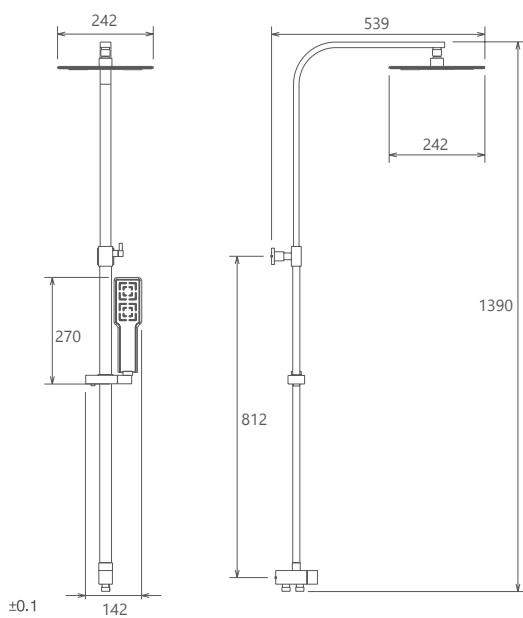

- دو منظوره- سردوش ثابت و متحرک
- پوشش PVD (لایه نشانی تحت خلاء) مطابق با استاندارد روز دنیا
- دارای خاصیت آنتی باکتریال با استفاده از تکنولوژی پیشرفته
- نازل های سیلیکونی سردوش با قابلیت رسوب گیری کمتر
- نصب سریع و آسان
- ساختار ارگونومیک
- قابلیت تنظیم ارتفاع برای دوش ثابت و متحرک
- کنترل کیفیت صددرصد