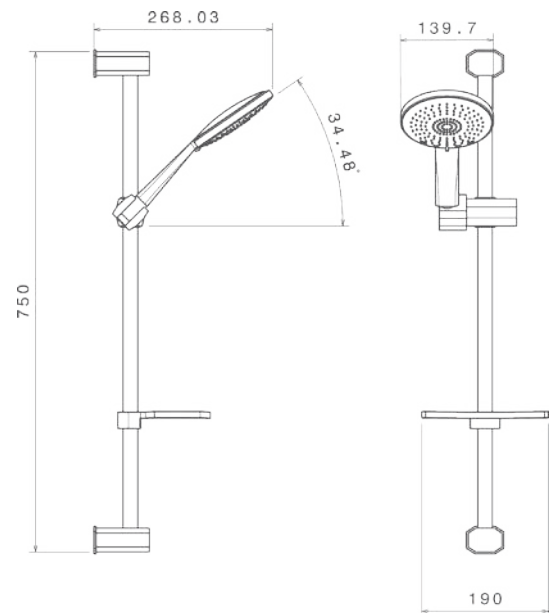

- ساختار ارگونومیک
- کنترل کیفیت ۱۰۰ درصد

- رسوب پذیری پایین به دلیل طراحی خاص بدنه
- نازل های سیلیکونی سر دوش با رسوب کمتر
- نصب سریع و آسان

SHD-00017616