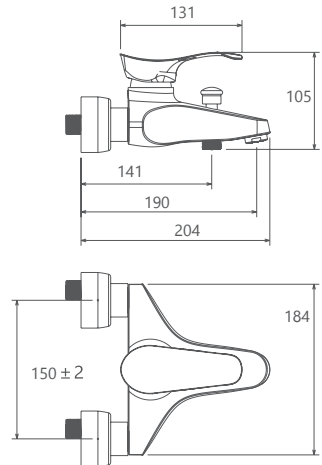

Collection

- ساختار ارگونومیک
- شیر آشپزخانه شاورى جهت پوشش فضای بیشتر هنگام شستشو
- آشپزخانه شاورى با گوشى دوحالته
- سایز کارتریج: 40 mm
- کنترل کیفیت صددرصد
- پوشش رنگ از نوع پودرى الکترواستاتیک با ضخامت بیش از 100 میکرون
- آشپزخانه از نوع شاورى و معمولی
- کارتریج سرامیکی مقاوم در برابر دما و فشار بالا
- دارای پلاتور کاهنده مصرف آب
- رسوب پذیری کمتر سطح به دلیل طراحی خاص بدنه
- نصب سریع و آسان
- پاکیزگی آسان

روشویی ثابت
SHD-00011178

روشویی زدرا
SHD-00011248

آشپزخانه
SHD-00008076

توالت
SHD-00010095

حمام
SHD-00010394

آشپزخانه شآوری
SHD-00008037

- پاکیزگی آسان
- ساختار ارگونومیک
- سایز کارتریج: ۳۵ mm
- کنترل کیفیت صددرصد
- کارتریج سرامیکی مقاوم در برابر دما و فشار بالا
- دارای پرتاتور کاهنده مصرف آب
- نصب سریع و آسان