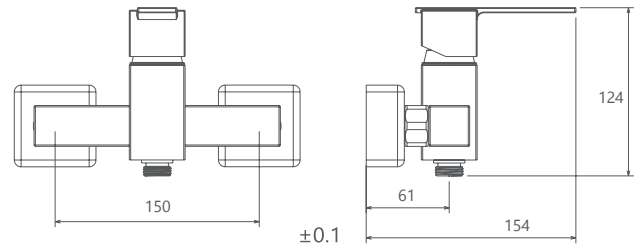

روشویی ثابت
SHD-00011175

روشویی زدرا
SHD-00011246

آشپزخانه
SHD-00008011

توالت
SHD-00010092

حمام
SHD-00010392

- کارتریج سرامیکی مقاوم در برابر دما و فشار بالا
- دارای پرلاتور کاهنده مصرف آب
- رسوب پذیری کمتر سطح به دلیل طراحی خاص بدنه
- نصب سریع و آسان
- پاکیزگی آسان
- ساختار ارگونومیک
- سایز کارتریج: 40 mm
- کنترل کیفیت صددرصد