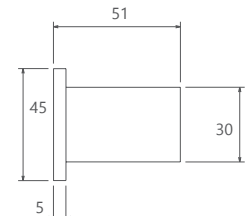

حمام تیپ ۳ سقفی **Brass**
SHD-00020854

حمام تیپ ۳ سقفی **ABS**
SHD-00020860