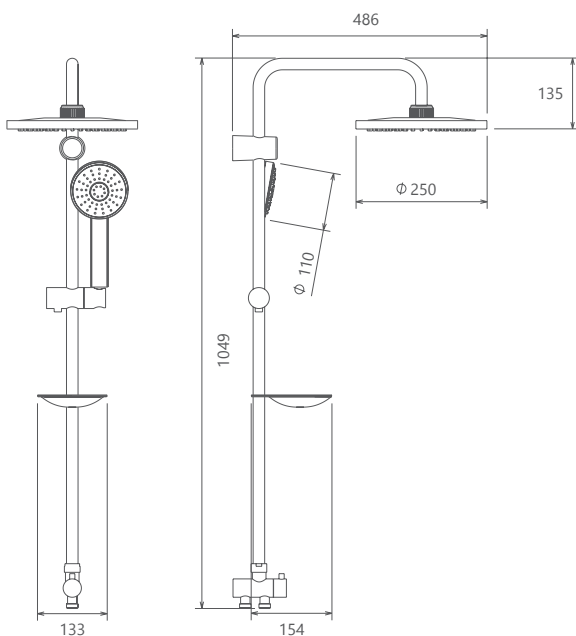

- ساختار ارگونومیک
- قابلیت تنظیم ارتفاع برای دوش ثابت و سیار
- کنترل کیفیت ۱۰۰ درصد
- سر دوش دو منظوره ثابت و متحرک
- رسوب سطحی کمتر به دلیل طراحی خاص بدنه
- نازل های سیلیکونی سر دوش با رسوب کمتر
- نصب سریع و آسان

SHD-00012152