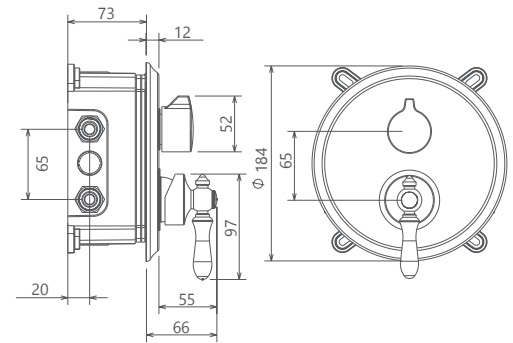

حمام تیپ ۴ سقفی ABS
SHD-00007398

● BRASS

حمام تیپ ۴ دیواری **Brass**
SHD-00014347

حمام تیپ ۴ سقفی **Brass**
SHD-00014348

- اشغال فضای کمتر
- ساختار ارگونومیک
- سایز کارتریج: ۳۵ mm
- کنترل کیفیت صددرصد
- کارتریج سرامیکی مقاوم در برابر دما و فشار بالا
- نصب سریع و آسان
- پاکیزگی آسان
- منعطف در جانمایی