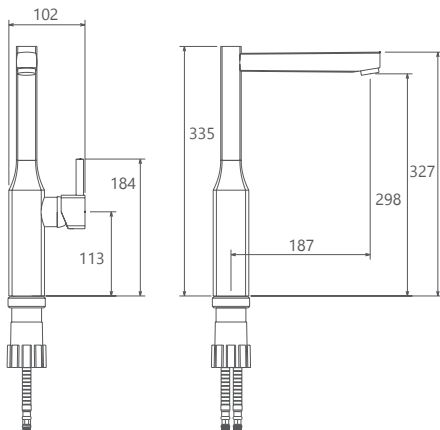

آشپزخانه
SHD-00008112