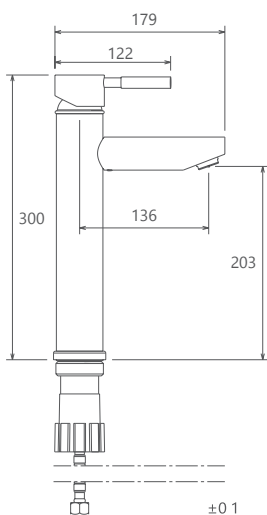

روشویی پایه بلند
SHD-00011106