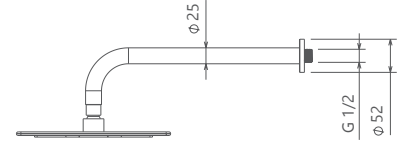

حمام تیپ ۳ سقفی **ABS**
SHD-00020860

حمام تیپ ۴ دیواری ABS
SHD-00020888

حمام تیپ ۴ سقفی ABS
SHD-00020896

حمام تیپ ۴ دیواری **Brass**
SHD-00020907

حمام تیپ ۴ سقفی **Brass**
SHD-00020915

- اشغال فضای کمتر
- ساختار ارگونومیک
- سایز کارتریج: ۳۵ mm
- کنترل کیفیت صددرصد
- کارتریج سرامیکی مقاوم در برابر دما و فشار بالا
- نصب سریع و آسان
- پاکیزگی آسان
- منعطف در جانمایی