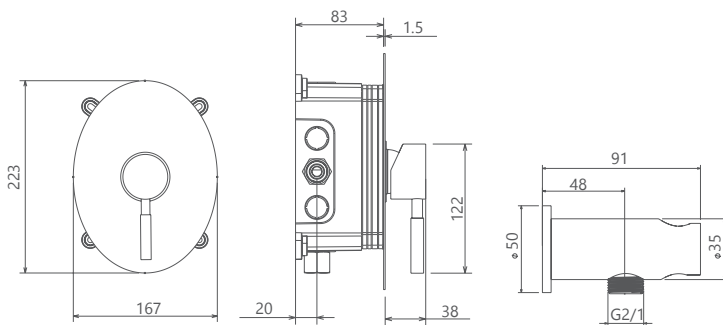

SHD-00020933

مشکی اکروم مشکی اطلا شیری اکروم شیری اطلا کروم مات طلا مات طلا کروم

Rogen Collection

- کارتریج سرامیکی مقاوم در برابر دما و فشار بالا
- نصب سریع و آسان
- نازل های سیلیکونی سردوش با قابلیت رسوب گیری کمتر
- دوش های توکار قابل ارائه در دو مدل بازویی (دیواری) و یا سقفی
- اشغال فضای کمتر
- پاکیزگی آسان
- ساختار ارگونومیک
- سایز کارتریج: ۳۵ mm
- امکان دسترسی به قطعات داخلی بدون تخریب
- منعطف در جانمایی
- کنترل کیفیت صددرصد