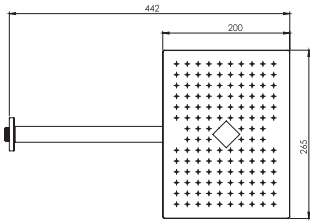

حمام تیپ ۳ سقفی **ABS**
SHD-00020860

حمام تیپ ۴ دیواری ABS
SHD-00020888

حمام تیپ ۴ سقفی ABS
SHD-00020896

حمام تیپ ۴ دیواری **Brass**
SHD-00020907

حمام تیپ ۴ سقفی **Brass**
SHD-00020915

- اشغال فضای کمتر
- ساختار ارگونومیک
- سایز کارتریج: ۳۵ mm
- کنترل کیفیت صددرصد
- کارتریج سرامیکی مقاوم در برابر دما و فشار بالا
- نصب سریع و آسان
- پاکیزگی آسان
- منعطف در جانمایی