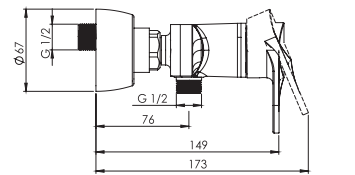

حمام
SHD-00020964