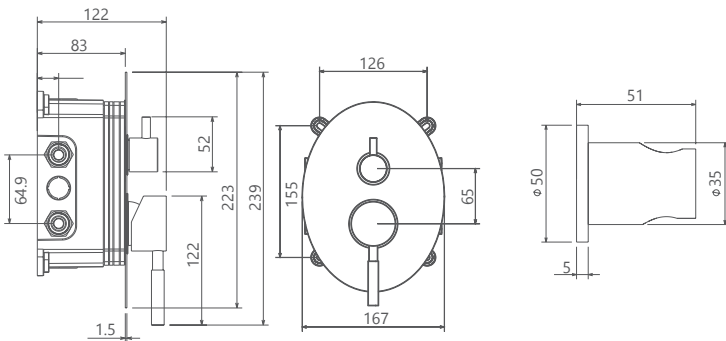

حمام تیپ ۳ سقفی **ABS**
SHD-00007312

حمام تیپ ۴ دیواری ABS
SHD-00007313

حمام تیپ ۴ سقفی ABS
SHD-00007314

حمام تیپ ۴ دیواری **Brass**
SHD-00013170

حمام تیپ ۴ سقفی **Brass**
SHD-00013171

- اشغال فضای کمتر
- ساختار ارگونومیک
- سایز کارتریج: ۳۵ mm
- کنترل کیفیت صددرصد
- کارتریج سرامیکی مقاوم در برابر دما و فشار بالا
- نصب سریع و آسان
- پاکیزگی آسان
- منعطف در جانمایی