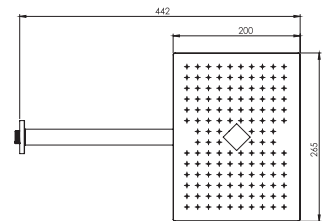

● BRASS

● ABS