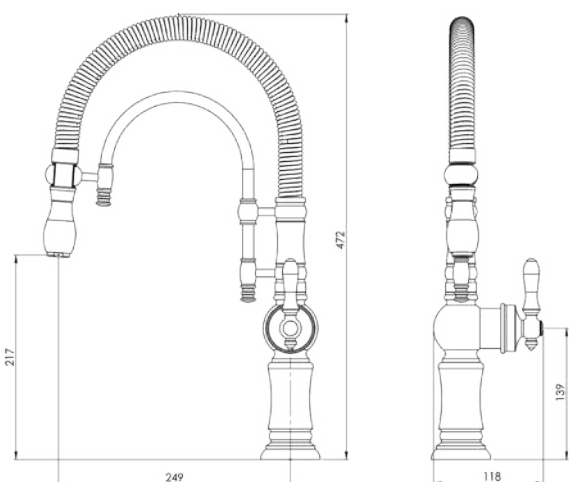

- کارتریج سرامیکی مقاوم در برابر دما و فشار بالا
- دارای پرلاتور کاهنده مصرف آب
- رسوب پذیری کمتر سطح به دلیل طراحی خاص بدنه
- دارای خاصیت آنتی باکتریال با استفاده از تکنولوژی پیشرفته
- پوشش PVD (لایه نشانی تحت خلاء) مطابق با استاندارد روز دنیا
- نصب سریع و آسان
- ساختار ارگونومیک
- سایز کارتریج: ۳۵ mm
- کنترل کیفیت صددرصد
- قابلیت ارتجاع بیشتر

آشپزخانه دومنظوره
SHD-00008070