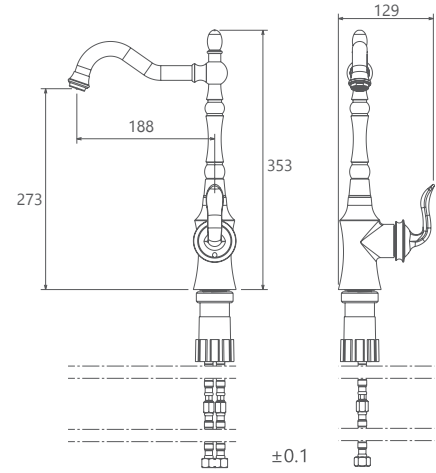

روشویی ثابت
SHD-00011180

روشویی پایه بلند
SHD-00011089