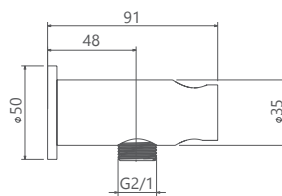

- پاکیزگی آسان
- ساختار ارگونومیک
- سایز کارتریج: ۳۵ mm
- کنترل کیفیت صددرصد
- کارتریج سرامیکی مقاوم در برابر دما و فشار بالا
- نصب سریع و آسان
- امکان دسترسی به قطعات داخلی بدون تخریب
- منعطف در جانمایی
- اشغال فضای کمتر