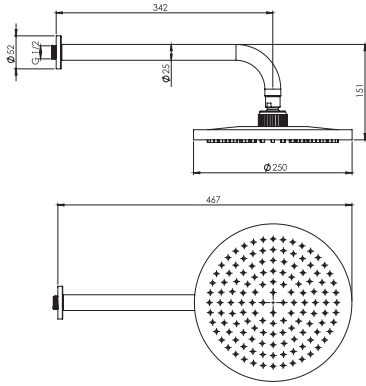

● ABS

حمام تیپ ۴ دیواری ABS
SHD-00007397

حمام تیپ ۴ سقفی ABS
SHD-00007398