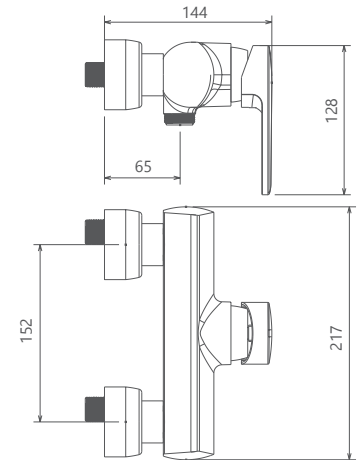

حمام
SHD-00010402