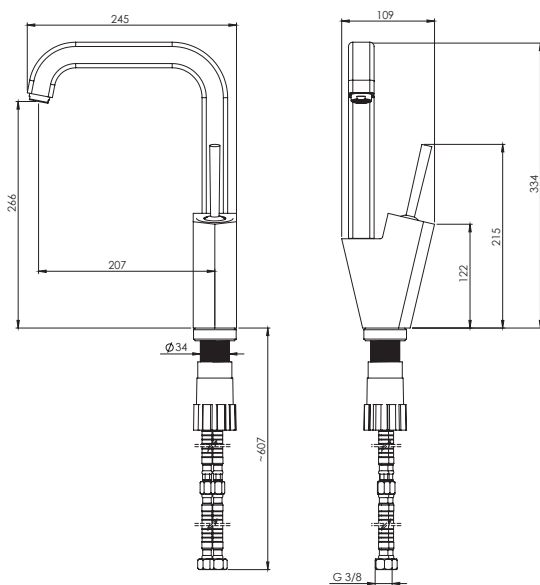

- ساختار ارگونومیک
- کارتریج joestik (جواستیک)
- سایز کارتریج: ۳۵ mm
- کنترل کیفیت صددرصد
- طراحی انحصاری
- کارتریج سرامیکی مقاوم در برابر دما و فشار بالا
- دارای پرلاتور کاهنده مصرف آب
- پوشش رنگ از نوع پودری الکترواستاتیک با ضخامت بیش از ۱۰۰ میکرون
- نصب سریع و آسان
- پاکیزگی آسان