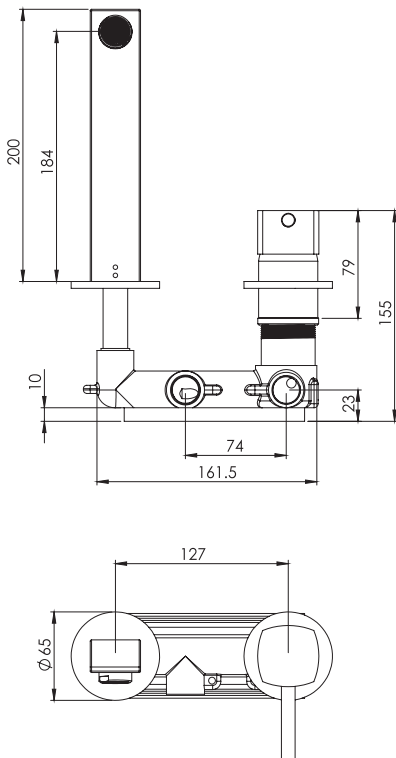

- اشغال فضای کمتر
- ساختار ارگونومیک
- سایز کارتریج: ۳۵ mm
- کنترل کیفیت صددرصد
- کارتریج سرامیکی مقاوم در برابر دما و فشار بالا
- نصب سریع و آسان
- پاکیزگی آسان
- منعطف در جانمایی

SHD-00021702

مشکی اکروم مشکی اطلا شیری اکروم شیری اطلا کروم مات طلا مات طلا کروم