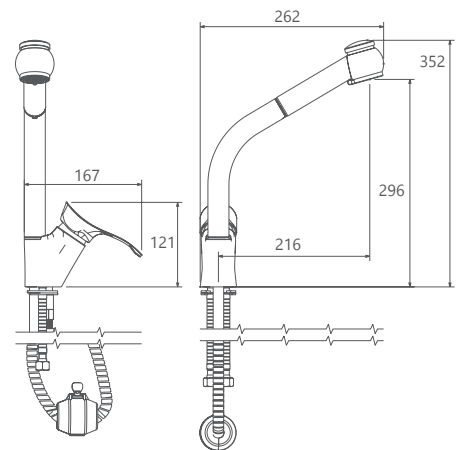

روشویی ثابت
SHD-00011178

روشویی زدرا
SHD-00011248

آشپزخانه
SHD-00008076

توالت
SHD-00010095

حمام
SHD-00010394

آشپزخانه شآوری
SHD-00008037

- پاکیزگی آسان
- ساختار ارگونومیک
- سایز کارتریج: ۳۵ mm
- کنترل کیفیت صددرصد
- کارتریج سرامیکی مقاوم در برابر دما و فشار بالا
- دارای پرتاتور کاهنده مصرف آب
- نصب سریع و آسان