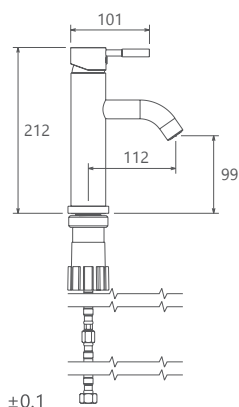

روشویی ثابت
SHD-00011133

روشویی پایه بلند
SHD-00011061

آشپزخانه
SHD-00007919

توالت
SHD-00010057

حمام
SHD-00010360

Marino

- کارتریج سرامیکی مقاوم در برابر دما و فشار بالا
- دارای پرلاتور کاهنده مصرف آب
- رسوب پذیری کمتر سطح به دلیل طراحی خاص بدنه
- نصب سریع و آسان
- پوشش رنگ از نوع پودری الکترواستاتیک با ضخامت بیش از ۱۰۰ میکرون
- پاکیزگی آسان
- ساختار ارگونومیک
- سایز کارتریج: ۳۵ mm
- کنترل کیفیت صددرصد