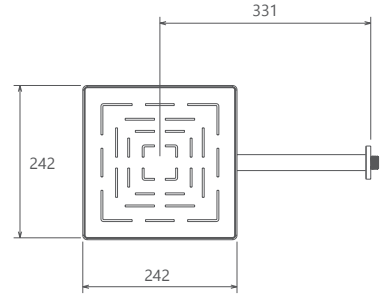

حمام تیپ ۳ سقفی **ABS**
SHD-00020860

حمام تیپ ۴ دیواری ABS
SHD-00020888

حمام تیپ ۴ سقفی ABS
SHD-00020896

حمام تیپ ۴ دیواری **Brass**
SHD-00020907

حمام تیپ ۴ سقفی **Brass**
SHD-00020915

- اشغال فضای کمتر
- ساختار ارگونومیک
- سایز کارتریج: ۳۵ mm
- کنترل کیفیت صددرصد
- کارتریج سرامیکی مقاوم در برابر دما و فشار بالا
- نصب سریع و آسان
- پاکیزگی آسان
- منعطف در جانمایی