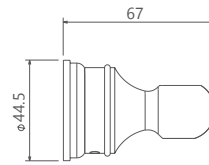

حمام تیپ ۴ سقفی ABS
SHD-00007398

● BRASS

حمام تیپ ۴ دیواری **Brass**
SHD-00014347

حمام تیپ ۴ سقفی **Brass**
SHD-00014348

- اشغال فضای کمتر
- ساختار ارگونومیک
- سایز کارتریج: ۳۵ mm
- کنترل کیفیت صددرصد
- کارتریج سرامیکی مقاوم در برابر دما و فشار بالا
- نصب سریع و آسان
- پاکیزگی آسان
- منعطف در جانمایی