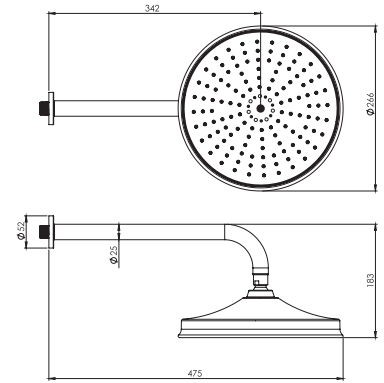

حمام تیپ ۴ سقفی ABS
SHD-00007398

● BRASS

حمام تیپ ۴ دیواری **Brass**
SHD-00014347

حمام تیپ ۴ سقفی **Brass**
SHD-00014348

- اشغال فضای کمتر
- ساختار ارگونومیک
- سایز کارتریج: ۳۵ mm
- کنترل کیفیت صددرصد
- کارتریج سرامیکی مقاوم در برابر دما و فشار بالا
- نصب سریع و آسان
- پاکیزگی آسان
- منعطف در جانمایی