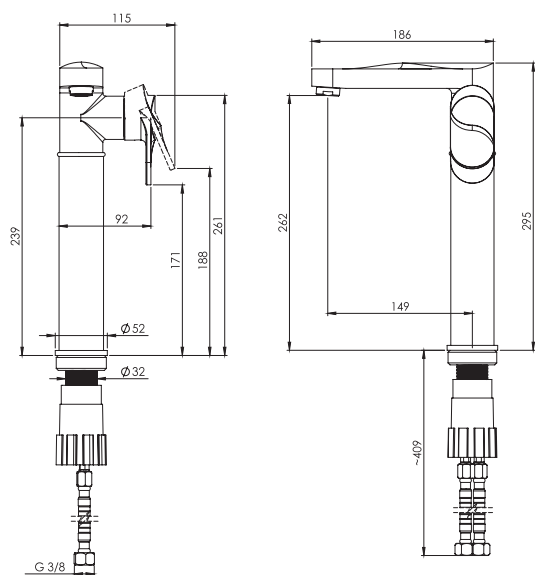

- کارتریج سرامیکی مقاوم در برابر دما و فشار بالا
- دارای پرتاتور کاهنده مصرف آب
- رسوب پذیری کمتر سطح به دلیل طراحی خاص بدنه
- نصب سریع و آسان
- پاکیزگی آسان
- ساختار ارگونومیک
- سایز کارتریج: ۳۵ mm
- کنترل کیفیت صددرصد