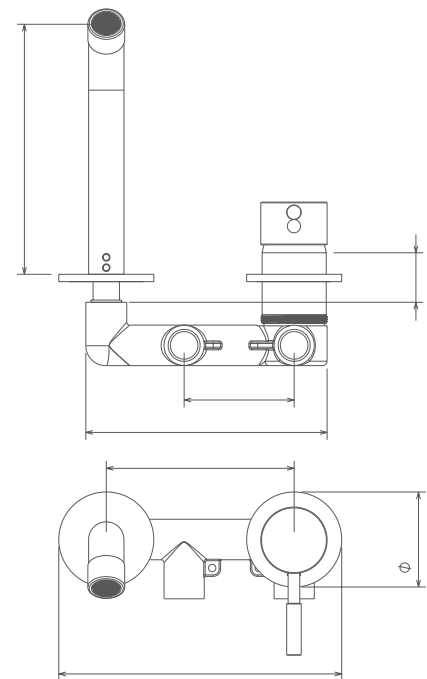

SHD-00013247

- اشغال فضای کمتر
- ساختار ارگونومیک
- سایز کارتریج: ۳۵ mm
- کنترل کیفیت صددرصد
- کارتریج سرامیکی مقاوم در برابر دما و فشار بالا
- نصب سریع و آسان
- پاکیزگی آسان
- منعطف در جانمایی

SHD-00013256