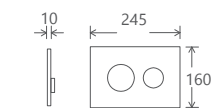

SHD-00012164

مجهز به تکنولوژی **Air**
در جهت بهینه‌سازی مصرف آب

درخشش، فرای مرزها

- بدنه باریک با ضخامت ۸ سانتی متر
- دارای پوشش سه لایه برای عایق صدا و جلوگیری از تعریق
- شناور دیافراگمی بدون صدا
- تحمل وزن استراکچر تا ۴۰۰ کیلوگرم
- تخلیه دو زمانه قابل تنظیم از ۲ تا ۸ لیتر
- بدنه مخزن از جنس پلی اتیلن، مقاومت بالا
- ساختار ارگونومیک
- نصب سریع و آسان
- پاکیزگی آسان
- قابلیت تنظیم میزان خروجی آب
- ۶ سال گارانتی خدمات پس از فروش شودر سرویس
- کنترل کیفیت صددرصد