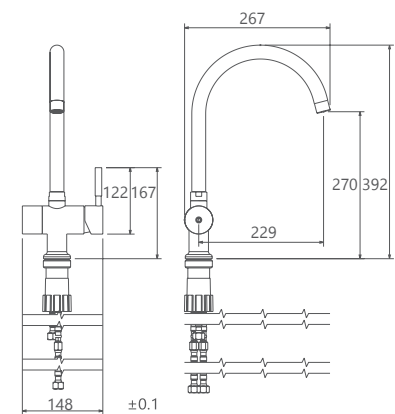

- کارتریج سرامیکی مقاوم در برابر دما و فشار بالا
- دارای اتصال مستقیم با دستگاه تصفیه آب
- پوشش PVD (لایه نشانی تحت خلاء) مطابق با استاندارد روز دنیا
- دارای پرلاتور کاهنده مصرف آب
- پاکیزگی آسان
- آشپزخانه از نوع معمولی و فنری
- نصب سریع و آسان
- ساختار ارگونومیک
- سایز کارتریج: 40 mm
- کنترل کیفیت صددرصد
- قابلیت ارتجاع بیشتر

آشپزخانه دومنظوره فنری
SHD-00008062

آشپزخانه دومنظوره
SHD-00007946