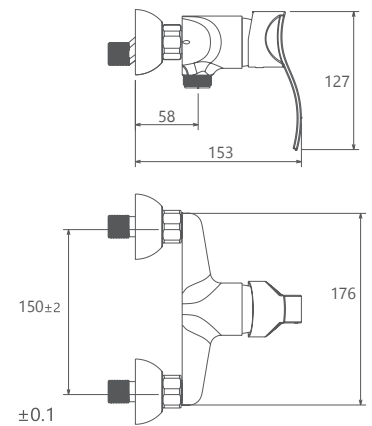

روشویی ثابت
SHD-00011129

روشویی زدر
SHD-00011227

آشپزخانه
SHD-00007915

توالت
SHD-00010053

حمام
SHD-00010356

- کارتریج سرامیکی مقاوم در برابر دما و فشار بالا
- دارای پرلاتور کاهنده مصرف آب
- رسوب پذیری کمتر سطح به دلیل طراحی خاص بدنه
- نصب سریع و آسان
- پاکیزگی آسان
- ساختار ارگونومیک
- سایز کارتریج: 40 mm
- کنترل کیفیت صددرصد