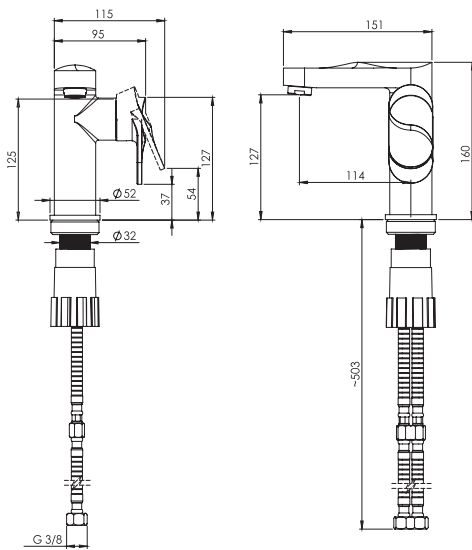

روشویی ثابت
SHD-00020959

روشویی زدرا
SHD-00020960

آشپزخانه
SHD-00020956

توالت
SHD-00020957

حمام
SHD-00020958

- کارتریج سرامیکی مقاوم در برابر دما و فشار بالا
- دارای پرتاتور کاهنده مصرف آب
- رسوب پذیری کمتر سطح به دلیل طراحی خاص بدنه
- نصب سریع و آسان
- پاکیزگی آسان
- ساختار ارگونومیک
- سایز کارتریج: ۳۵ mm
- کنترل کیفیت صددرصد