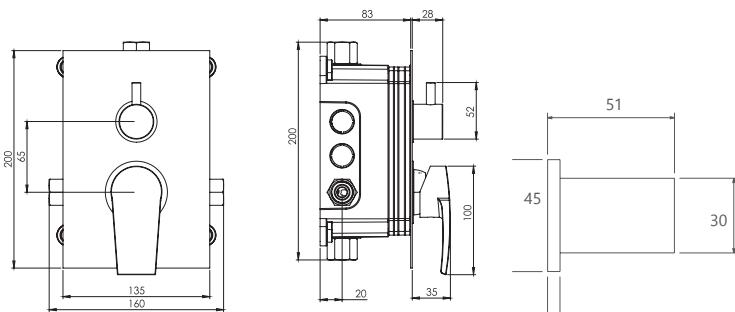

رومر پلاس

SHD-00020920