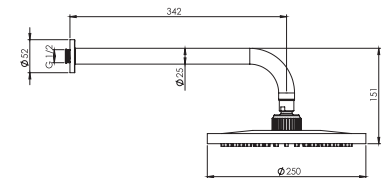

حمام تیپ ۳ سقفی **Brass**
SHD-00013169

حمام تیپ ۳ سقفی **ABS**
SHD-00007312