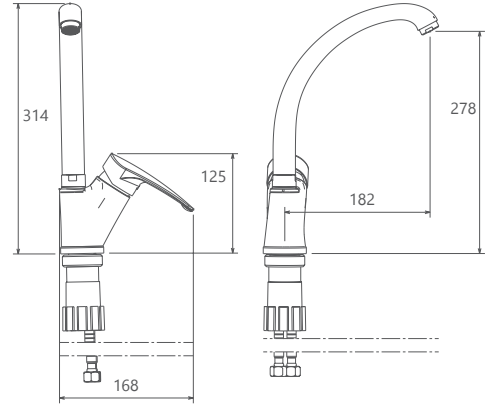

روشویی ثابت
SHD-00011201

روشویی زدرا
SHD-00011259

آشپزخانه
SHD-00008093

توالت
SHD-00010117

حمام
SHD-00010416

- کارتریج سرامیکی مقاوم در برابر دما و فشار بالا
- دارای پرلاتور کاهنده مصرف آب
- رسوب پذیری کمتر سطح به دلیل طراحی خاص بدنه
- نصب سریع و آسان
- پوشش رنگ از نوع پودری الکترواستاتیک با ضخامت بیش از ۱۰۰ میکرون
- پاکیزگی آسان
- ساختار ارگونومیک
- سایز کارتریج: ۳۵ mm
- کنترل کیفیت صددرصد