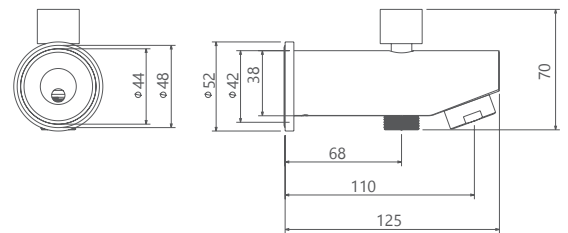

حمام تیپ ۳ سقفی **ABS**
SHD-00007312

حمام تیپ ۴ دیواری ABS
SHD-00007313

حمام تیپ ۴ سقفی ABS
SHD-00007314

حمام تیپ ۴ دیواری **Brass**
SHD-00013170

حمام تیپ ۴ سقفی **Brass**
SHD-00013171

- اشغال فضای کمتر
- ساختار ارگونومیک
- سایز کارتریج: ۳۵ mm
- کنترل کیفیت صددرصد
- کارتریج سرامیکی مقاوم در برابر دما و فشار بالا
- نصب سریع و آسان
- پاکیزگی آسان
- منعطف در جانمایی