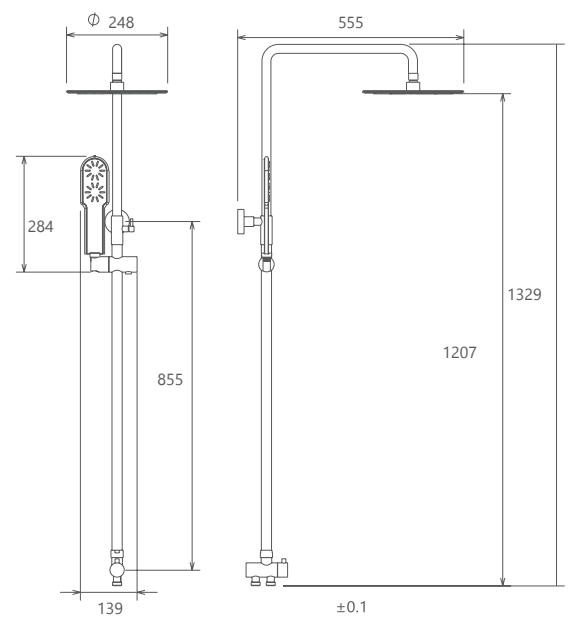

- دو منظوره - سردوش ثابت و متحرک
- پوشش PVD (لایه نشانی تحت خلاء) مطابق با استاندارد روز دنیا
- دارای خاصیت آنتی باکتریال با استفاده از تکنولوژی پیشرفته
- نازل های سیلیکونی سردوش با قابلیت رسوب گیری کمتر
- نصب سریع و آسان
- ساختار ارگونومیک
- قابلیت تنظیم ارتفاع برای دوش ثابت و متحرک
- کنترل کیفیت صددرصد

SHD-00012140