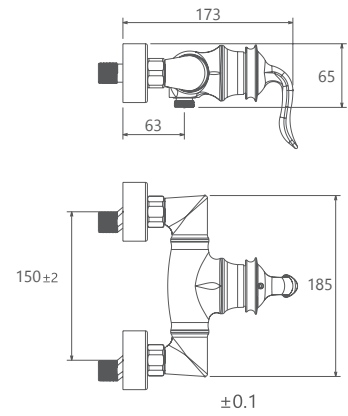

روشویی ثابت
SHD-00011180

روشویی پایه بلند
SHD-00011089

آشپزخانه
SHD-00008078

توالت
SHD-00010097

حمام
SHD-00010396

Baroque

Collection

- مغزی سرامیکی مقاوم در برابر دما و فشار بالا
- دارای پرتاتور کاهنده مصرف آب
- رسوب پذیری کمتر سطح به دلیل طراحی خاص بدنه
- پوشش PVD (لایه نشانی تحت خلاء) مطابق با استاندارد روز دنیا
- نصب سریع و آسان
- پاکیزگی آسان
- ساختار ارگونومیک
- سایز مغزی: ۱/۲ اینچ
- کنترل کیفیت صددرصد