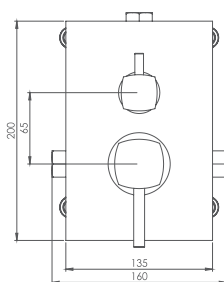

حمام تیپ ۳ دیواری **Brass**
SHD-00013218

حمام تیپ ۳ سقفی **Brass**
SHD-00013219

حمام تیپ ۳ دیواری **ABS**
SHD-00007362

حمام تیپ ۳ سقفی **ABS**
SHD-00007363