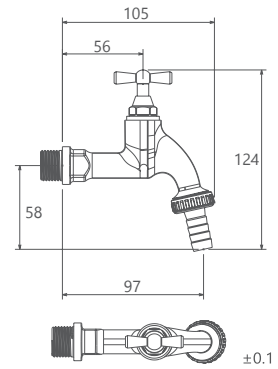

شیر پیسوار فیلتر دار ۱/۲
SHD-00021042

شیر پیسوار فیلتر دار ۳/۸
SHD-00020532

شیر پیسوار فیلتر دار ۱/۲
SHD-00011679

شیر پیسوار فیلتر دار ۳/۸
SHD-00011678

شیر شیلنگی کلیدی
SHD-00011734

شیر تکی شارپ
SHD-00011681