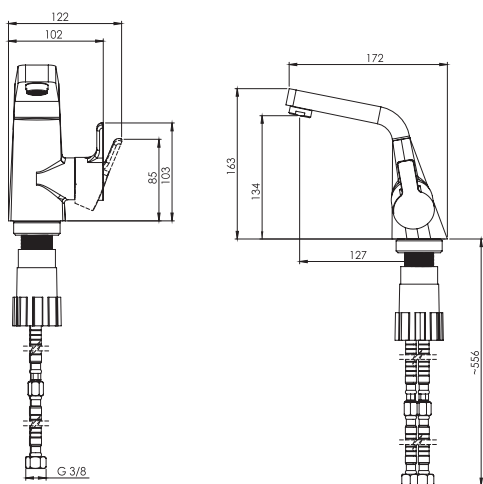

روشویی ثابت
SHD-00011202

روشویی پایه بلند
SHD-00011106

آشپزخانه
SHD-00008095

توالت
SHD-00010118

حمام
SHD-00010418

- کارتریج سرامیکی مقاوم در برابر دما و فشار بالا
- دارای پرلاتور کاهنده مصرف آب
- رسوب پذیری کمتر سطح به دلیل طراحی خاص بدنه
- نصب سریع و آسان
- پوشش رنگ از نوع پودری الکترواستاتیک با ضخامت بیش از ۱۰۰ میکرون
- پاکیزگی آسان
- ساختار ارگونومیک
- سایز کارتریج: ۴۰ mm
- کنترل کیفیت صددرصد