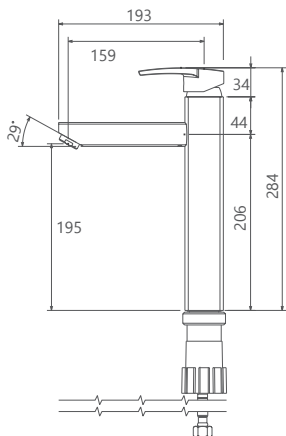

روشویی پایه بلند
SHD-00011110