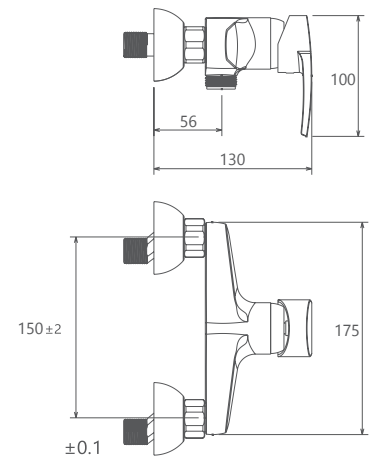

- کارتریج سرامیکی مقاوم در برابر دما و فشار بالا
- دارای پرلاتور کاهنده مصرف آب
- رسوب پذیری کمتر سطح به دلیل طراحی خاص بدنه
- نصب سریع و آسان
- پاکیزگی آسان
- ساختار ارگونومیک
- سایز کارتریج: 35 mm
- کنترل کیفیت صددرصد

روشویی ثابت
SHD-00011139

روشویی زدرا
SHD-00011229

آشپزخانه
SHD-00007921

توالت
SHD-00010059

حمام
SHD-00010362

- کارتریج سرامیکی مقاوم در برابر دما و فشار بالا
- دارای پرتاتور کاهنده مصرف آب
- رسوب پذیری کمتر سطح به دلیل طراحی خاص بدنه
- نصب سریع و آسان
- پاکیزگی آسان
- ساختار ارگونومیک
- سایز کارتریج: 40 mm
- کنترل کیفیت صددرصد