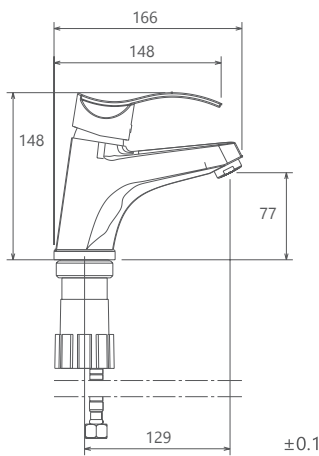

طلا

کروم

- کارتریج سرامیکی مقاوم در برابر دما و فشار بالا
- دارای پرلاتور کاهشده مصرف آب
- رسوب پذیری کمتر سطح به دلیل طراحی خاص بدنه
- نصب سریع و آسان
- پاکیزگی آسان
- ساختار ارگونومیک
- سایز کارتریج: 40 mm
- کنترل کیفیت صددرصد