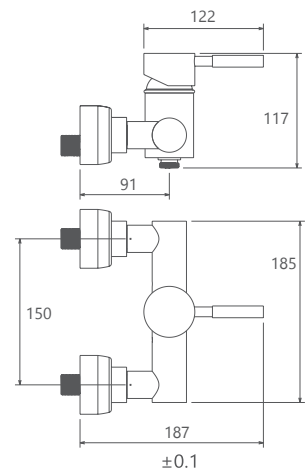

روشویی ثابت
SHD-00011202

روشویی پایه بلند
SHD-00011106

آشپزخانه
SHD-00008095

توالت
SHD-00010118

حمام
SHD-00010418

- کارتریج سرامیکی مقاوم در برابر دما و فشار بالا
- دارای پرلاتور کاهنده مصرف آب
- رسوب پذیری کمتر سطح به دلیل طراحی خاص بدنه
- نصب سریع و آسان
- پوشش رنگ از نوع پودری الکترواستاتیک با ضخامت بیش از ۱۰۰ میکرون
- پاکیزگی آسان
- ساختار ارگونومیک
- سایز کارتریج: ۴۰ mm
- کنترل کیفیت صددرصد