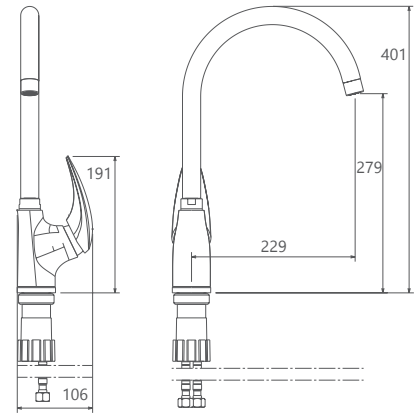

روشویی ثابت
SHD-00011172

روشویی زدرا
SHD-00011242

آشپزخانه
SHD-00008008

توالت
SHD-00010090

حمام
SHD-00010390

- ساختار ارگونومیک
- سایز کارتريج: ۳۵ mm
- کنترل کیفیت صددرصد
- کارتریج سرامیکی مقاوم در برابر دما و فشار بالا
- دارای پرفلاتور کاهنده مصرف آب
- نصب سریع و آسان
- پاکیزگی آسان