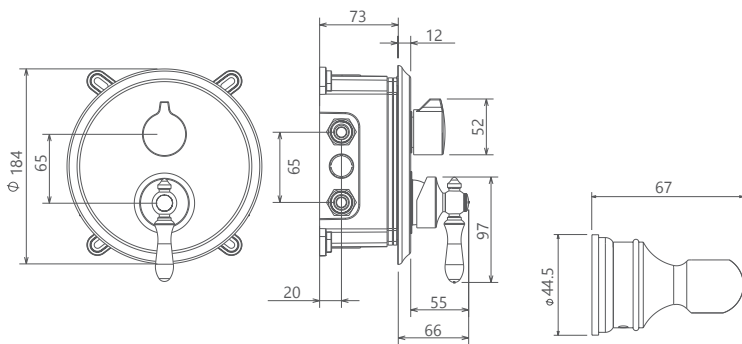

حمام تیپ ۲ ABS
SHD-00007394

حمام تیپ ۲ Brass
SHD-00014344