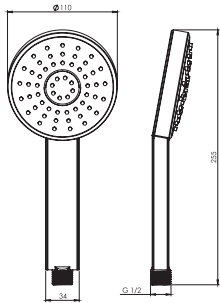

حمام تیپ ۴ دیواری ABS
SHD-00007397

حمام تیپ ۴ سقفی ABS
SHD-00007398