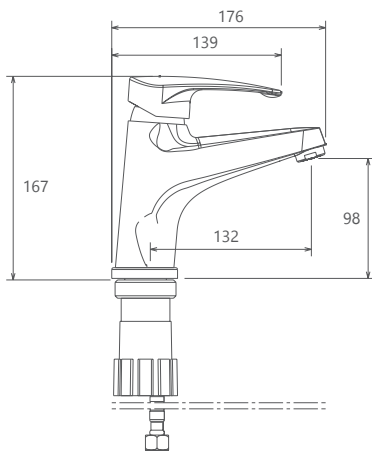

روشویی ثابت
SHD-00011155

روشویی زدرا
SHD-00011236

آشپزخانه
SHD-00007962

توالت
SHD-00010077

حمام
SHD-00010379

- کارتریج سرامیکی مقاوم در برابر دما و فشار بالا
- دارای پرتاتور کاهنده مصرف آب
- رسوب پذیری کمتر سطح به دلیل طراحی خاص بدنه
- نصب سریع و آسان
- پاکیزگی آسان
- ساختار ارگونومیک
- سایز کارتریج: 40 mm
- کنترل کیفیت صددرصد