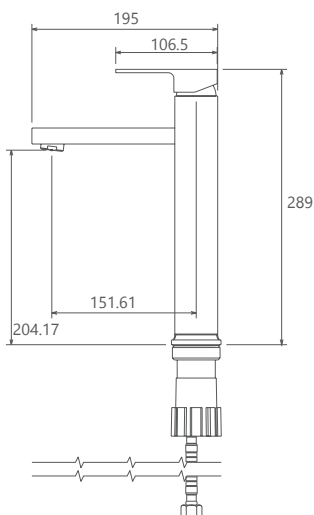

- ساختار ارگونومیک
- سایز کارتريج: ۳۵ mm
- کنترل کیفیت صددرصد
- کارتریج سرامیکی مقاوم در برابر دما و فشار بالا
- دارای پرفلاتور کاهنده مصرف آب
- نصب سریع و آسان
- پاکیزگی آسان