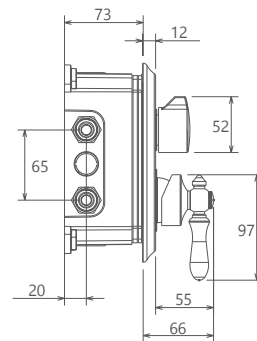

- پاکیزگی آسان
- ساختار ارگونومیک
- سایز کارتریج: ۳۵ mm
- کنترل کیفیت صددرصد
- کارتریج سرامیکی مقاوم در برابر دما و فشار بالا
- نصب سریع و آسان
- امکان دسترسی به قطعات داخلی بدون تخریب
- منعطف در جانمایی
- اشغال فضای کمتر