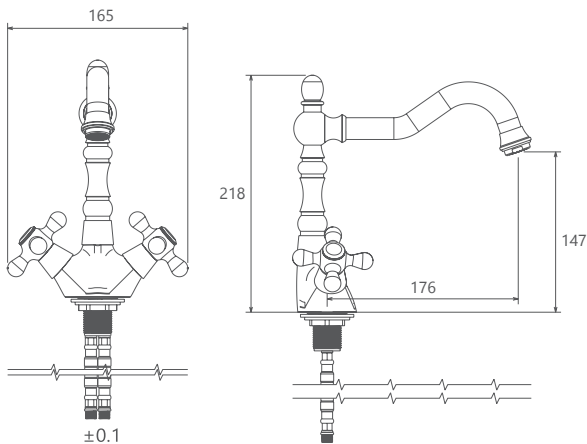

روشویی ثابت
SHD-00011180

روشویی پایه بلند
SHD-00011089

آشپزخانه
SHD-00008078

توالت
SHD-00010097

حمام
SHD-00010396

Baroque

Collection

- مغزی سرامیکی مقاوم در برابر دما و فشار بالا
- دارای پرتاتور کاهنده مصرف آب
- رسوب پذیری کمتر سطح به دلیل طراحی خاص بدنه
- پوشش PVD (لایه نشانی تحت خلاء) مطابق با استاندارد روز دنیا
- نصب سریع و آسان
- پاکیزگی آسان
- ساختار ارگونومیک
- سایز مغزی: ۱/۲ اینچ
- کنترل کیفیت صددرصد