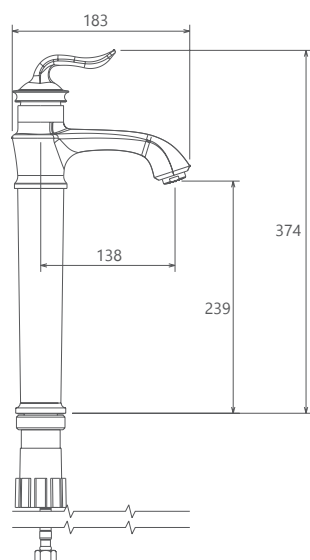

- کارتریج سرامیکی مقاوم در برابر دما و فشار بالا
- دارای پرلاتور کاهنده مصرف آب
- رسوب پذیری کمتر سطح به دلیل طراحی خاص بدنه
- پوشش PVD (لایه نشانی تحت خلاء) مطابق با استاندارد روز دنیا
- نصب سریع و آسان
- پاکیزگی آسان
- ساختار ارگونومیک
- سایز کارتریج: ۳۵ mm
- کنترل کیفیت صددرصد
- پوشش رنگ از نوع پودری الکترواستاتیک با ضخامت بیش از ۱۰۰ میکرون