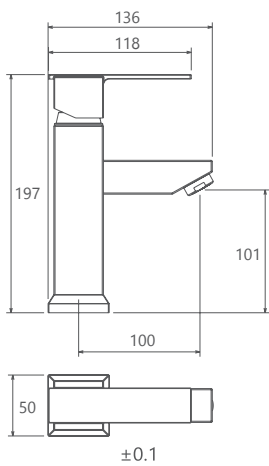

Collection

- ساختار ارگونومیک
- شیر آشپزخانه شاورى جهت پوشش فضای بیشتر هنگام شستشو
- آشپزخانه شاورى با گوشى دوحالته
- سایز کارتریج: 40 mm
- کنترل کیفیت صددرصد
- پوشش رنگ از نوع پودرى الکترواستاتیک با ضخامت بیش از 100 میکرون
- آشپزخانه از نوع شاورى و معمولی
- کارتریج سرامیکی مقاوم در برابر دما و فشار بالا
- دارای پلاتور کاهنده مصرف آب
- رسوب پذیری کمتر سطح به دلیل طراحی خاص بدنه
- نصب سریع و آسان
- پاکیزگی آسان

روشویی ثابت
SHD-00011178

روشویی زدرا
SHD-00011248

آشپزخانه
SHD-00008076

توالت
SHD-00010095

حمام
SHD-00010394

آشپزخانه شآوری
SHD-00008037

- پاکیزگی آسان
- ساختار ارگونومیک
- سایز کارتریج: ۳۵ mm
- کنترل کیفیت صددرصد
- کارتریج سرامیکی مقاوم در برابر دما و فشار بالا
- دارای پرتاتور کاهنده مصرف آب
- نصب سریع و آسان