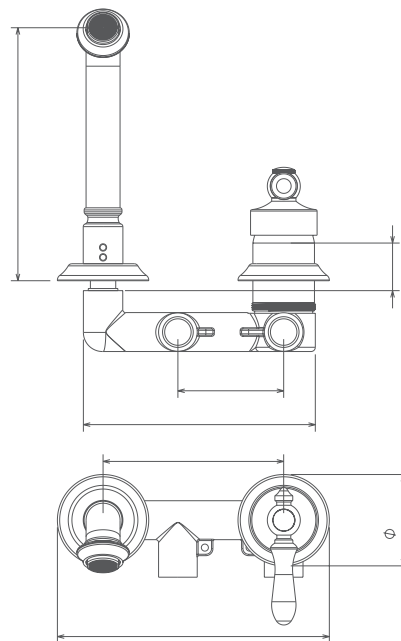

SHD-00013252

Zigmond

- اشغال فضای کمتر
- ساختار ارگونومیک
- سایز کارتریج: ۳۵ mm
- کنترل کیفیت صددرصد
- کارتریج سرامیکی مقاوم در برابر دما و فشار بالا
- نصب سریع و آسان
- پاکیزگی آسان
- منعطف در جانمایی

SHD-00013272