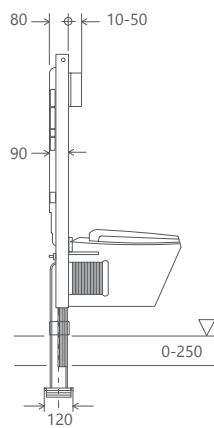

SHD-00012164

مجهز به تکنولوژی **Air**
در جهت بهینه‌سازی مصرف آب

درخشش، فرای مرزها

- بدنه باریک با ضخامت ۸ سانتی متر
- دارای پوشش سه لایه برای عایق صدا و جلوگیری از تعریق
- شناور دیافراگمی بدون صدا
- تحمل وزن استراکچر تا ۴۰۰ کیلوگرم
- تخلیه دو زمانه قابل تنظیم از ۲ تا ۸ لیتر
- بدنه مخزن از جنس پلی اتیلن، مقاومت بالا
- ساختار ارگونومیک
- نصب سریع و آسان
- پاکیزگی آسان
- قابلیت تنظیم میزان خروجی آب
- ۶ سال گارانتی خدمات پس از فروش شودر سرویس
- کنترل کیفیت صددرصد