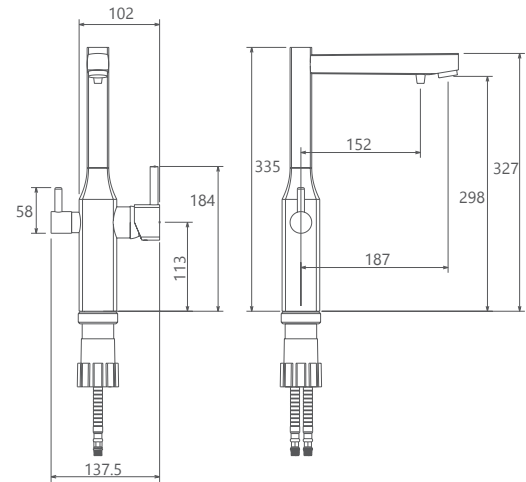

آشپزخانه مدل یونیک با عملکرد دومنظوره، دارای سه ورودی آب سرد، آب گرم و دستگاه تصفیه آب در پایین شیر است. این شیر دارای دو اهرم آب سرد - آب گرم و دستگاه تصفیه آب می باشد. دارای خروجی آب برای آب شهری و آب دستگاه تصفیه آب.

آشپزخانه ۲ منظوره
SHD-00007990