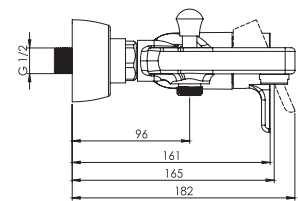

روشویی ثابت
SHD-00020959

روشویی زدرا
SHD-00020960

آشپزخانه
SHD-00020956

توالت
SHD-00020957

حمام
SHD-00020958

- کارتریج سرامیکی مقاوم در برابر دما و فشار بالا
- دارای پرتاتور کاهنده مصرف آب
- رسوب پذیری کمتر سطح به دلیل طراحی خاص بدنه
- نصب سریع و آسان
- پاکیزگی آسان
- ساختار ارگونومیک
- سایز کارتریج: ۳۵ mm
- کنترل کیفیت صددرصد