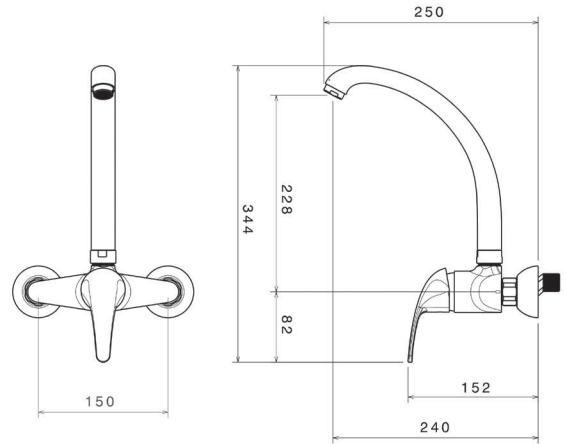

روشویی ثابت
SHD-00011140