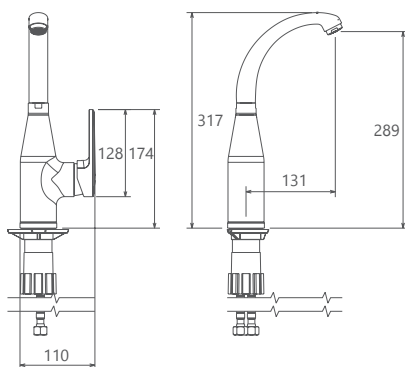

آشپزخانه
SHD-00008084