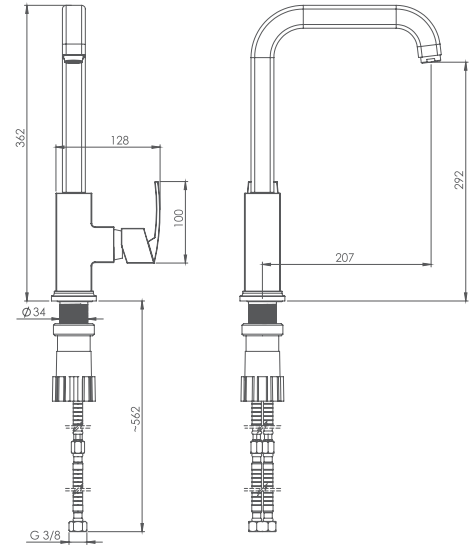

روشویی ثابت
SHD-00011148

روشویی پایه بلند
SHD-00011074

آشپزخانه
SHD-00007956

توالت
SHD-00010071

حمام
SHD-00010374

- کارتریج سرمایی مقاوم در برابر دما و فشار بالا
- دارای پرلاتور کاهنده مصرف آب
- رسوب پذیری کمتر سطح به دلیل طراحی خاص بدنه
- نصب سریع و آسان
- پوشش رنگ از نوع پودری الکترواستاتیک با ضخامت بیش از ۱۰۰ میکرون
- پاکیزگی آسان
- ساختار ارگونومیک
- سایز کارتریج: ۳۵ mm
- کنترل کیفیت صددرصد