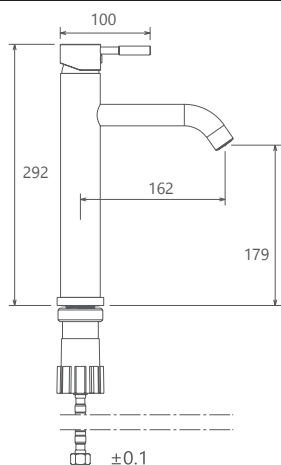

- کارتریج سرامیکی مقاوم در برابر دما و فشار بالا
- دارای پرلاتور کاهنده مصرف آب
- رسوب پذیری کمتر سطح به دلیل طراحی خاص بدنه
- نصب سریع و آسان
- پوشش رنگ از نوع پودری الکترواستاتیک با ضخامت بیش از ۱۰۰ میکرون
- پاکیزگی آسان
- ساختار ارگونومیک
- سایز کارتریج: ۳۵ mm
- کنترل کیفیت صددرصد