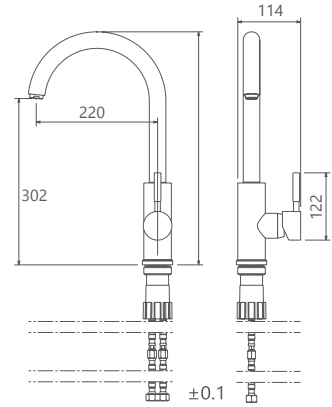

روشویی ثابت
SHD-00011202

روشویی پایه بلند
SHD-00011106

آشپزخانه
SHD-00008095

توالت
SHD-00010118

حمام
SHD-00010418

- کارتریج سرامیکی مقاوم در برابر دما و فشار بالا
- دارای پرلاتور کاهنده مصرف آب
- رسوب پذیری کمتر سطح به دلیل طراحی خاص بدنه
- نصب سریع و آسان
- پوشش رنگ از نوع پودری الکترواستاتیک با ضخامت بیش از ۱۰۰ میکرون
- پاکیزگی آسان
- ساختار ارگونومیک
- سایز کارتریج: ۴۰ mm
- کنترل کیفیت صددرصد