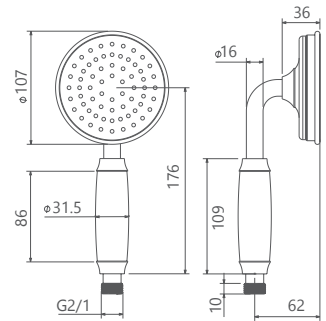

حمام تیپ ۴ سقفی ABS
SHD-00007398

● BRASS

حمام تیپ ۴ دیواری **Brass**
SHD-00014347

حمام تیپ ۴ سقفی **Brass**
SHD-00014348

- اشغال فضای کمتر
- ساختار ارگونومیک
- سایز کارتریج: ۳۵ mm
- کنترل کیفیت صددرصد
- کارتریج سرامیکی مقاوم در برابر دما و فشار بالا
- نصب سریع و آسان
- پاکیزگی آسان
- منعطف در جانمایی