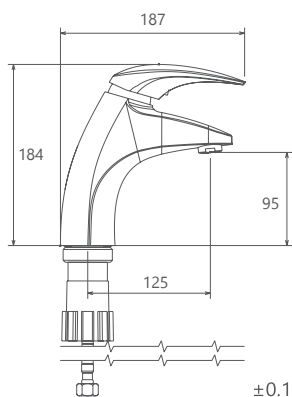

روشویی ثابت
SHD-00011166

روشویی پایه بلند
SHD-00011084

آشپزخانه
SHD-00007973

توالت
SHD-00010086

حمام
SHD-00010387

- کارتریج سرامیکی مقاوم در برابر دما و فشار بالا
- دارای پرلاتور کاهنده مصرف آب
- رسوب پذیری کمتر سطح به دلیل طراحی خاص بدنه
- پوشش PVD (لایه نشانی تحت خلاء) مطابق با استاندارد روز دنیا
- دارای خاصیت آنتی باکتریال با استفاده از تکنولوژی پیشرفته
- پوشش رنگ از نوع پودری الکترواستاتیک با ضخامت بیش از ۱۰۰ میکرون
- نصب سریع و آسان
- پاکیزگی آسان
- ساختار ارگونومیک
- سایز کارتریج: ۴۰ mm
- کنترل کیفیت صددرصد

روشویی ثابت
SHD-00011172

روشویی زدرا
SHD-00011242

آشپزخانه
SHD-00008008

توالت
SHD-00010090

حمام
SHD-00010390

- ساختار ارگونومیک
- سایز کارتريج: ۳۵ mm
- کنترل کیفیت صددرصد
- کارتریج سرامیکی مقاوم در برابر دما و فشار بالا
- دارای پرفلاتور کاهنده مصرف آب
- نصب سریع و آسان
- پاکیزگی آسان