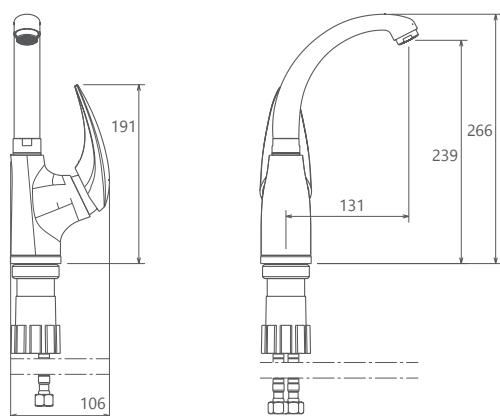

روشویی ثابت
SHD-00011172

روشویی زدرا
SHD-00011242

آشپزخانه
SHD-00008008

توالت
SHD-00010090

حمام
SHD-00010390

- ساختار ارگونومیک
- سایز کارتريج: ۳۵ mm
- کنترل کیفیت صددرصد
- کارتریج سرامیکی مقاوم در برابر دما و فشار بالا
- دارای پرفلاتور کاهنده مصرف آب
- نصب سریع و آسان
- پاکیزگی آسان