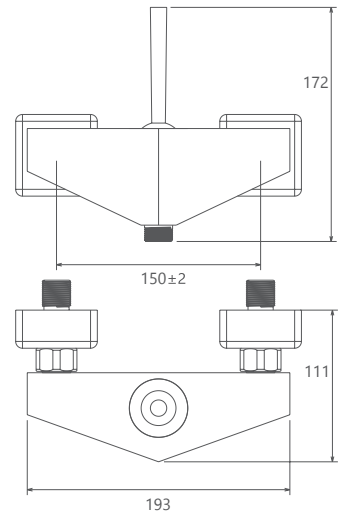

حمام
SHD-00010381