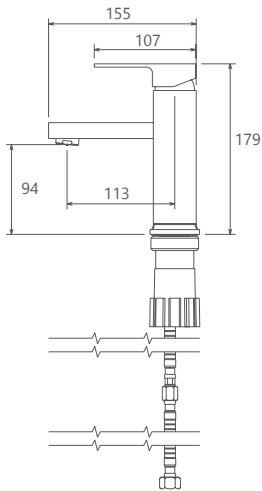

روشویی ثابت
SHD-00011172

روشویی زدرا
SHD-00011242

آشپزخانه
SHD-00008008

توالت
SHD-00010090

حمام
SHD-00010390

- ساختار ارگونومیک
- سایز کارتريج: ۳۵ mm
- کنترل کیفیت صددرصد
- کارتریج سرامیکی مقاوم در برابر دما و فشار بالا
- دارای پرفلاتور کاهنده مصرف آب
- نصب سریع و آسان
- پاکیزگی آسان