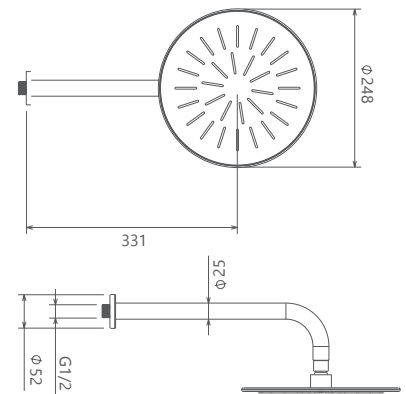

حمام تیپ ۳ سقفی **Brass**
SHD-00013169

حمام تیپ ۳ سقفی **ABS**
SHD-00007312