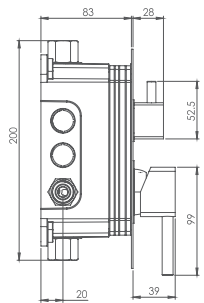

حمام تیپ ۴ دیواری **Brass**
SHD-00013220