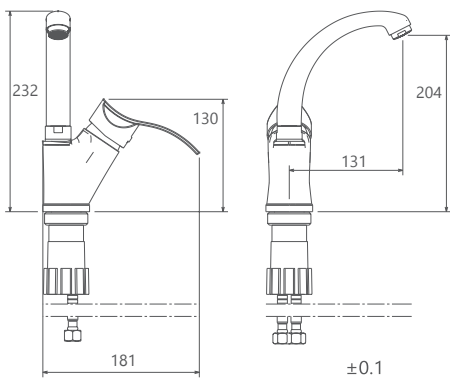

- کارتریج سرامیکی مقاوم در برابر دما و فشار بالا
- دارای پرلاتور کاهشده مصرف آب
- رسوب پذیری کمتر سطح به دلیل طراحی خاص بدنه
- نصب سریع و آسان
- پاکیزگی آسان
- ساختار ارگونومیک
- سایز کارتریج: 40 mm
- کنترل کیفیت صددرصد