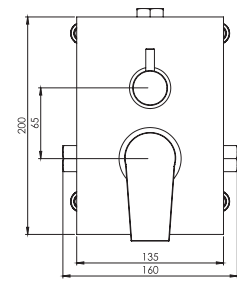

حمام تیپ ۳ سقفی **ABS**
SHD-00020860

حمام تیپ ۴ دیواری ABS
SHD-00020888

حمام تیپ ۴ سقفی ABS
SHD-00020896

حمام تیپ ۴ دیواری **Brass**
SHD-00020907

حمام تیپ ۴ سقفی **Brass**
SHD-00020915

- اشغال فضای کمتر
- ساختار ارگونومیک
- سایز کارتریج: ۳۵ mm
- کنترل کیفیت صددرصد
- کارتریج سرامیکی مقاوم در برابر دما و فشار بالا
- نصب سریع و آسان
- پاکیزگی آسان
- منعطف در جانمایی