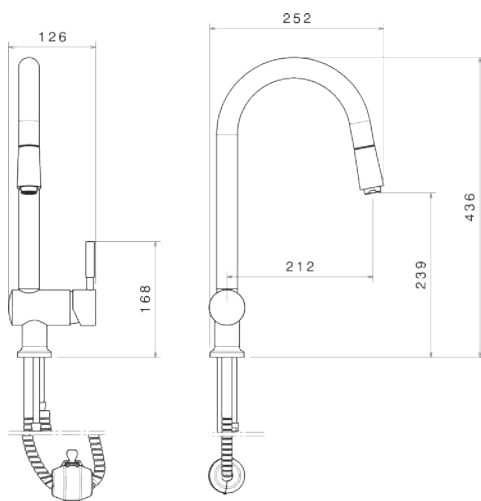

- کارتریج سرامیکی مقاوم در برابر دما و فشار بالا
- دارای پرلاتور کاهنده مصرف آب
- رسوب پذیری کمتر سطح به دلیل طراحی خاص بدنه
- دارای خاصیت آنتی باکتریال با استفاده از تکنولوژی پیشرفته
- پوشش PVD (لایه نشانی تحت خلاء) مطابق با استاندارد روز دنیا
- نصب سریع و آسان
- پاکیزگی آسان
- ساختار ارگونومیک
- سایز کارتریج: 40 mm
- کنترل کیفیت صددرصد

آشپزخانه شآوری
SHD-00008043