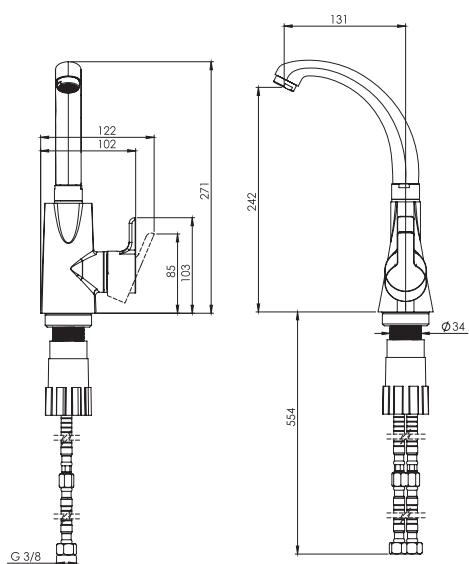

آشپزخانه
SHD-00020956