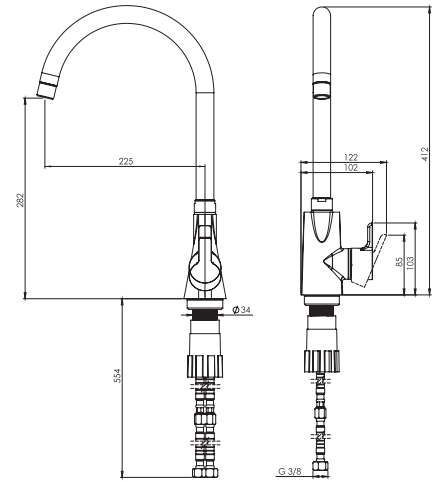

روشویی ثابت
SHD-00020959

روشویی زدرا
SHD-00020960

آشپزخانه
SHD-00020956

توالت
SHD-00020957

حمام
SHD-00020958

- کارتریج سرامیکی مقاوم در برابر دما و فشار بالا
- دارای پرتاتور کاهنده مصرف آب
- رسوب پذیری کمتر سطح به دلیل طراحی خاص بدنه
- نصب سریع و آسان
- پاکیزگی آسان
- ساختار ارگونومیک
- سایز کارتریج: ۳۵ mm
- کنترل کیفیت صددرصد