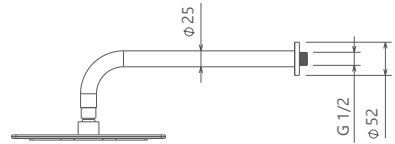

حمام تیپ ۴ دیواری **Brass**
SHD-00013220