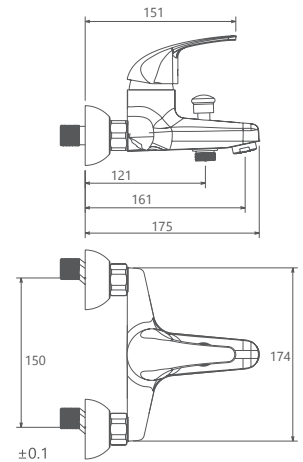

توالت
SHD-00010060