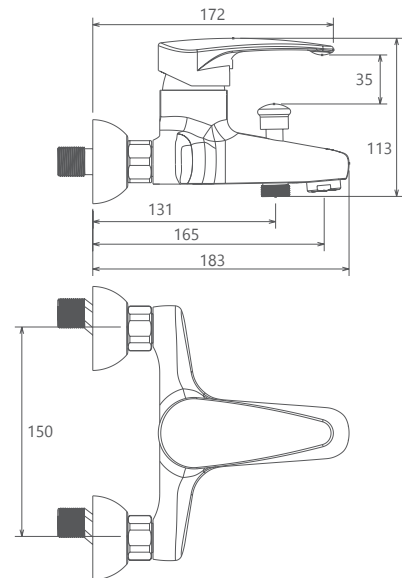

روشویی ثابت
SHD-00011201

روشویی زدرا
SHD-00011259

آشپزخانه
SHD-00008093

توالت
SHD-00010117

حمام
SHD-00010416

- کارتریج سرامیکی مقاوم در برابر دما و فشار بالا
- دارای پرلاتور کاهنده مصرف آب
- رسوب پذیری کمتر سطح به دلیل طراحی خاص بدنه
- نصب سریع و آسان
- پوشش رنگ از نوع پودری الکترواستاتیک با ضخامت بیش از ۱۰۰ میکرون
- پاکیزگی آسان
- ساختار ارگونومیک
- سایز کارتریج: ۳۵ mm
- کنترل کیفیت صددرصد