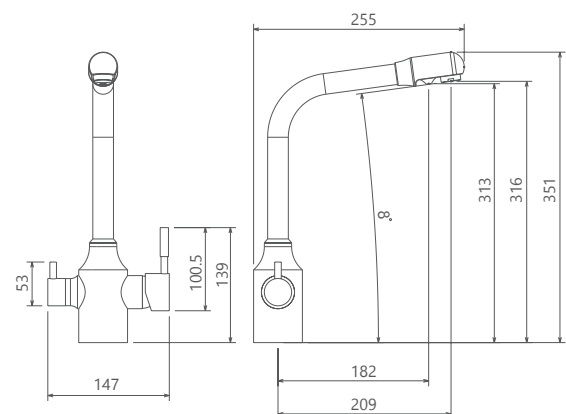

- کارتریج سرامیکی مقاوم در برابر دما و فشار
- دارای پرتاتور کاهنده مصرف آب
- دارای اتصال مستقیم به دستگاه تصفیه آب
- نصب سریع و آسان
- پاکیزگی آسان
- دارای خروجی مجزای آب تصفیه شده در دهانه شیر
- رسوب پذیری کمتر به دلیل طراحی خاص بدنه
- ساختار ارگونومیک
- سایز کارتریج: ۳۵ mm
- کنترل کیفیت صددرصد

آشپزخانه مدل آلبرتا با عملکرد دو منظوره، دارای سه ورودی آب سرد، آب گرم و دستگاه تصفیه آب در پایین شیر است. این شیر دارای دو اهرم آب سرد - گرم و دستگاه تصفیه آب می باشد.