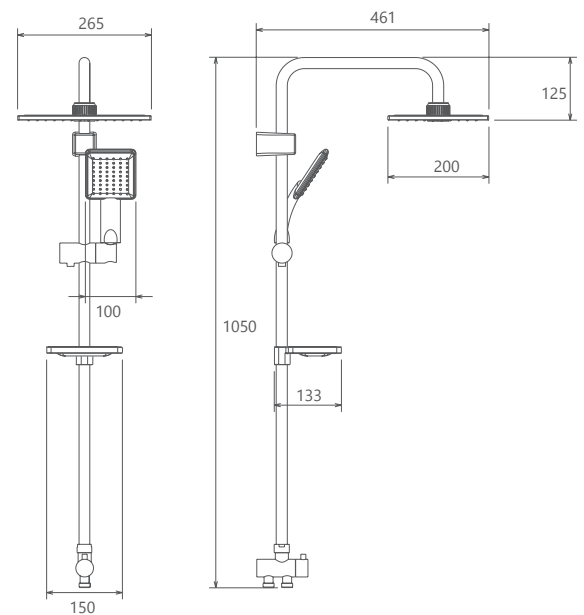

- ساختار ارگونومیک
- قابلیت تنظیم ارتفاع برای دوش ثابت و سیار
- کنترل کیفیت ۱۰۰ درصد
- سر دوش دو منظوره ثابت و متحرک
- رسوب سطحی کمتر به دلیل طراحی خاص بدنه
- نازل های سیلیکونی سر دوش با رسوب کمتر
- نصب سریع و آسان