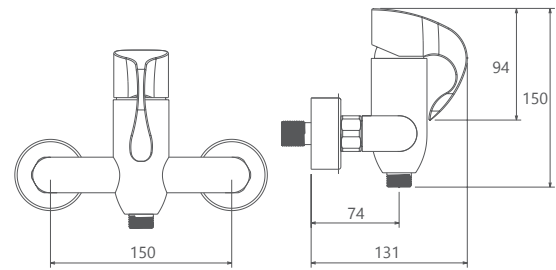

توالت
SHD-00010086