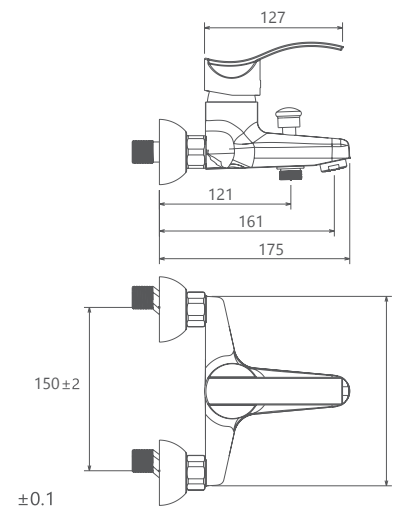

روشویی ثابت
SHD-00011129

روشویی زدر
SHD-00011227

آشپزخانه
SHD-00007915

توالت
SHD-00010053

حمام
SHD-00010356

- کارتریج سرامیکی مقاوم در برابر دما و فشار بالا
- دارای پرلاتور کاهنده مصرف آب
- رسوب پذیری کمتر سطح به دلیل طراحی خاص بدنه
- نصب سریع و آسان
- پاکیزگی آسان
- ساختار ارگونومیک
- سایز کارتریج: 40 mm
- کنترل کیفیت صددرصد