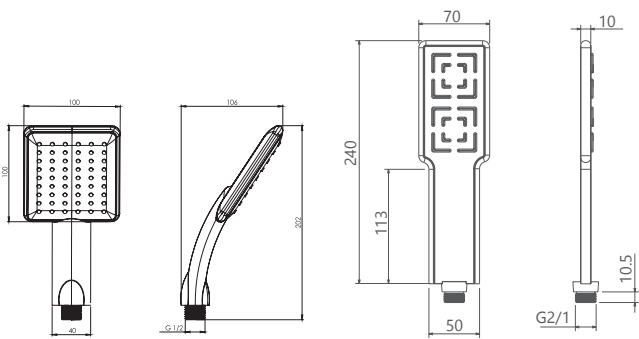

Brass حمام تیپ ۱ دیواری
SHD-00020820

ABS حمام تیپ ۱ دیواری
SHD-00020828