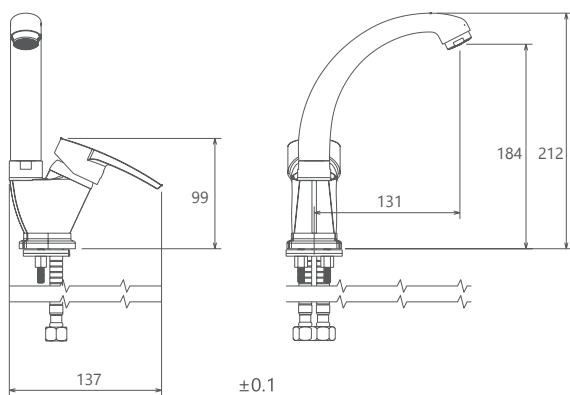

آشپزخانه
SHD-00007921

توالت
SHD-00010059