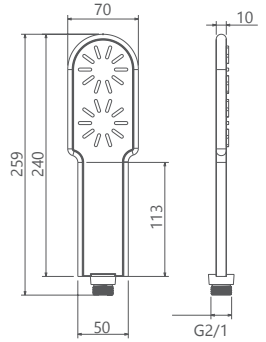

حمام تیپ ۳ سقفی **ABS**
SHD-00007312

حمام تیپ ۴ دیواری ABS
SHD-00007313

حمام تیپ ۴ سقفی ABS
SHD-00007314

حمام تیپ ۴ دیواری **Brass**
SHD-00013170

حمام تیپ ۴ سقفی **Brass**
SHD-00013171

- اشغال فضای کمتر
- ساختار ارگونومیک
- سایز کارتریج: ۳۵ mm
- کنترل کیفیت صددرصد
- کارتریج سرامیکی مقاوم در برابر دما و فشار بالا
- نصب سریع و آسان
- پاکیزگی آسان
- منعطف در جانمایی