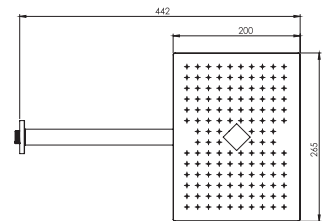

● BRASS

حمام تیپ ۳ سقفی **ABS**
SHD-00020860