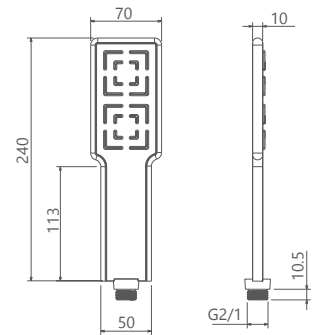

حمام تیپ ۴ دیواری **Brass**
SHD-00013220