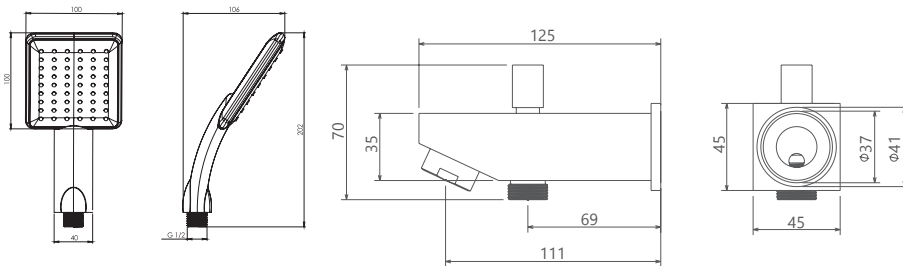

حمام تیپ ۳ سقفی **ABS**
SHD-00020860

حمام تیپ ۴ دیواری ABS
SHD-00020888

حمام تیپ ۴ سقفی ABS
SHD-00020896

حمام تیپ ۴ دیواری **Brass**
SHD-00020907

حمام تیپ ۴ سقفی **Brass**
SHD-00020915

- اشغال فضای کمتر
- ساختار ارگونومیک
- سایز کارتریج: ۳۵ mm
- کنترل کیفیت صددرصد
- کارتریج سرامیکی مقاوم در برابر دما و فشار بالا
- نصب سریع و آسان
- پاکیزگی آسان
- منعطف در جانمایی