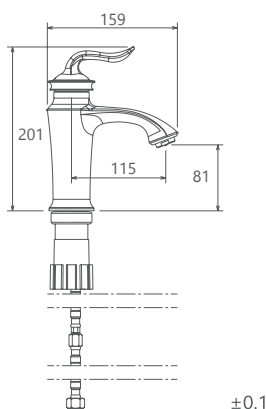

آشپزخانه ۲ منظوره
SHD-00007977

توالت
SHD-00010121

حمام
SHD-00010422

Luka

Collection

- کارتریج سرامیکی مقاوم در برابر دما و فشار بالا
- دارای پرلاتور کاهنده مصرف آب
- رسوب پذیری کمتر سطح به دلیل طراحی خاص بدنه
- پوشش PVD (لایه نشانی تحت خلاء) مطابق با استاندارد روز دنیا
- نصب سریع و آسان
- پاکیزگی آسان
- ساختار ارگونومیک
- سایز کارتریج: ۳۵ mm
- کنترل کیفیت صددرصد
- پوشش رنگ از نوع پودری الکترواستاتیک با ضخامت بیش از ۱۰۰ میکرون