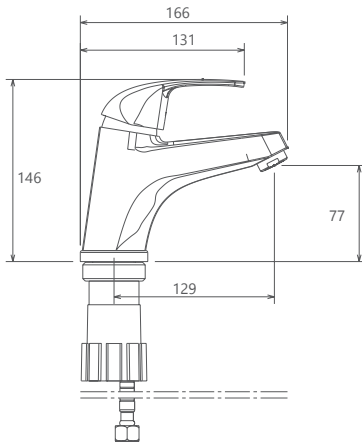

روشویی ثابت
SHD-00011129

روشویی زدر
SHD-00011227

آشپزخانه
SHD-00007915

توالت
SHD-00010053

حمام
SHD-00010356

- کارتریج سرامیکی مقاوم در برابر دما و فشار بالا
- دارای پرلاتور کاهنده مصرف آب
- رسوب پذیری کمتر سطح به دلیل طراحی خاص بدنه
- نصب سریع و آسان
- پاکیزگی آسان
- ساختار ارگونومیک
- سایز کارتریج: 40 mm
- کنترل کیفیت صددرصد