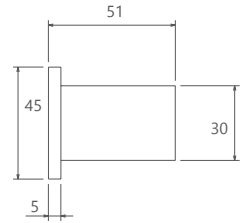

حمام تیپ ۳ سقفی **ABS**
SHD-00020860

حمام تیپ ۴ دیواری ABS
SHD-00020888

حمام تیپ ۴ سقفی ABS
SHD-00020896

حمام تیپ ۴ دیواری **Brass**
SHD-00020907

حمام تیپ ۴ سقفی **Brass**
SHD-00020915

- اشغال فضای کمتر
- ساختار ارگونومیک
- سایز کارتریج: ۳۵ mm
- کنترل کیفیت صددرصد
- کارتریج سرامیکی مقاوم در برابر دما و فشار بالا
- نصب سریع و آسان
- پاکیزگی آسان
- منعطف در جانمایی