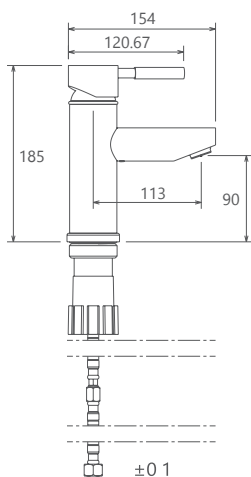

- کارتریج سرامیکی مقاوم در برابر دما و فشار بالا
- دارای پرلاتور کاهشده مصرف آب
- رسوب پذیری کمتر سطح به دلیل طراحی خاص بدنه
- نصب سریع و آسان
- پاکیزگی آسان
- ساختار ارگونومیک
- سایز کارتریج: 40 mm
- کنترل کیفیت صددرصد

روشویی ثابت
SHD-00011202