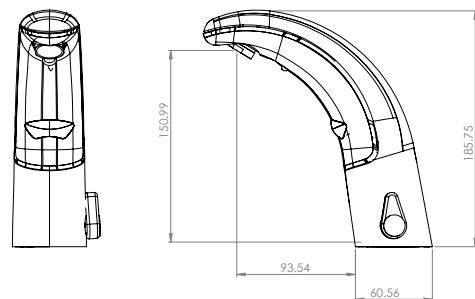

- پوشش PVD (لایه نشانی تحت خلاء) مطابق با استاندارد روز دنیا
- نصب سریع و آسان
- دارای خاصیت آنتی باکتریال با استفاده از تکنولوژی پیشرفته
- ساختار ارگونومیک
- نظافت آسان
- کنترل کیفیت صددرصد