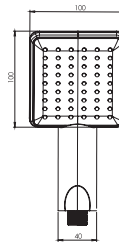

حمام تیپ ۳ سقفی **Brass**
SHD-00020854

حمام تیپ ۳ سقفی **ABS**
SHD-00020860