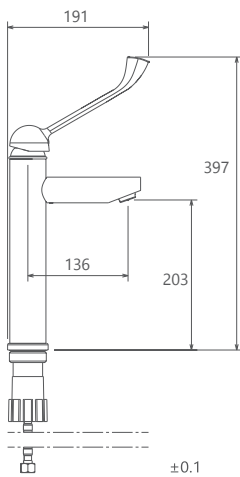

- کارتریج سرامیکی مقاوم در برابر دما و فشار بالا
- دارای پرتاتور کاهنده مصرف آب
- رسوب پذیری کمتر سطح به دلیل طراحی خاص بدنه
- نصب سریع و آسان
- پاکیزگی آسان
- ساختار ارگونومیک
- سایز کارتریج: 40 mm
- کنترل کیفیت صددرصد