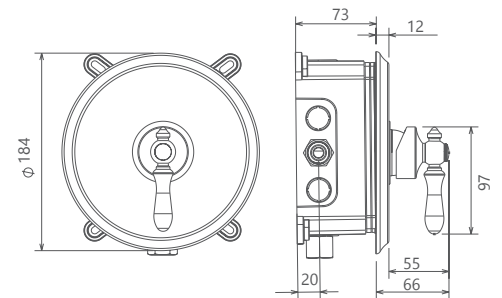

● ABS

Brass حمام تیپ ۱ دیواری
SHD-00014342

Brass حمام تیپ ۱ سقفی
SHD-00014343

ABS
SHD-00007392

ABS حمام تیپ ۱ سقفی
SHD-00007393