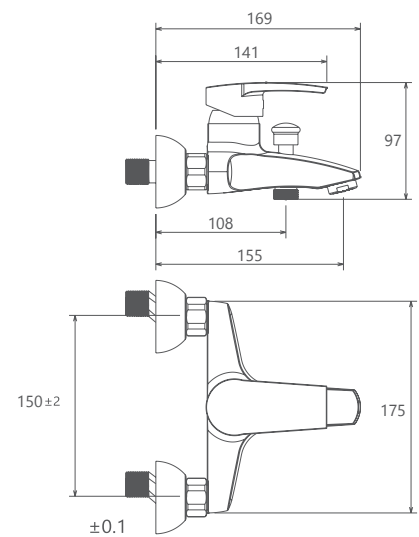

- کارتریج سرامیکی مقاوم در برابر دما و فشار بالا
- دارای پرلاتور کاهنده مصرف آب
- رسوب پذیری کمتر سطح به دلیل طراحی خاص بدنه
- نصب سریع و آسان
- پاکیزگی آسان
- ساختار ارگونومیک
- سایز کارتریج: 35 mm
- کنترل کیفیت صددرصد

روشویی ثابت
SHD-00011139

روشویی زدرا
SHD-00011229

آشپزخانه
SHD-00007921

توالت
SHD-00010059

حمام
SHD-00010362

- کارتریج سرامیکی مقاوم در برابر دما و فشار بالا
- دارای پرتاتور کاهنده مصرف آب
- رسوب پذیری کمتر سطح به دلیل طراحی خاص بدنه
- نصب سریع و آسان
- پاکیزگی آسان
- ساختار ارگونومیک
- سایز کارتریج: 40 mm
- کنترل کیفیت صددرصد