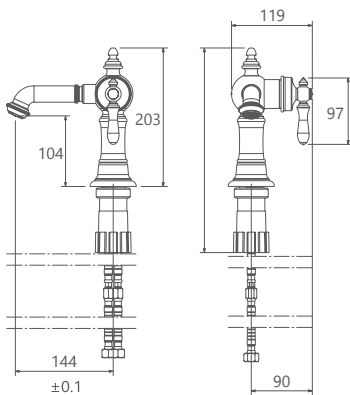

- آشپزخانه از نوع معمولی، شاوری
- کارت‌تریچ سرامیکی مقاوم در برابر دما و فشار بالا
- دارای پرلاتور کاهنده مصرف آب
- رسوب‌پذیری کمتر سطح به دلیل طراحی خاص بدنه
- پوشش PVD (لایه نشانی تحت خلاء) مطابق با استاندارد روز دنیا
- شیر آشپزخانه شاوری جهت پوشش فضای بیشتر در هنگام شستشو
- ساختار ارگونومیک
- نصب سریع و آسان
- سایز کارت‌تریچ: ۳۵ mm
- کنترل کیفیت صددرصد