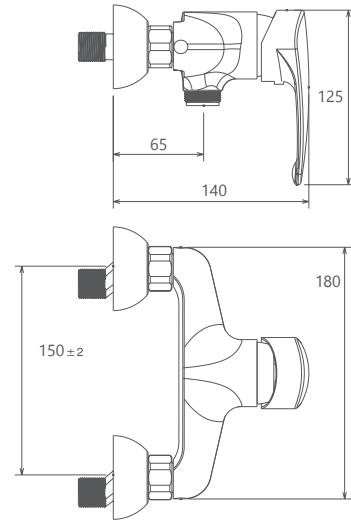

روشویی ثابت
SHD-00011201

روشویی زدرا
SHD-00011259

آشپزخانه
SHD-00008093

توالت
SHD-00010117

حمام
SHD-00010416

- کارتریج سرامیکی مقاوم در برابر دما و فشار بالا
- دارای پرلاتور کاهنده مصرف آب
- رسوب پذیری کمتر سطح به دلیل طراحی خاص بدنه
- نصب سریع و آسان
- پوشش رنگ از نوع پودری الکترواستاتیک با ضخامت بیش از ۱۰۰ میکرون
- پاکیزگی آسان
- ساختار ارگونومیک
- سایز کارتریج: ۳۵ mm
- کنترل کیفیت صددرصد