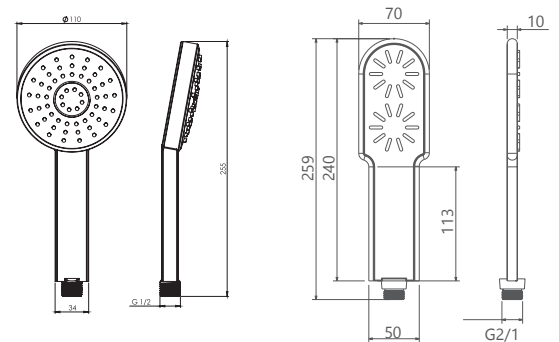

حمام تیپ ۳ سقفی **Brass**
SHD-00013169

حمام تیپ ۳ سقفی **ABS**
SHD-00007312