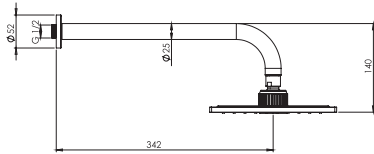

حمام تیپ ۳ سقفی **ABS**
SHD-00020860

حمام تیپ ۴ دیواری ABS
SHD-00020888

حمام تیپ ۴ سقفی ABS
SHD-00020896

حمام تیپ ۴ دیواری **Brass**
SHD-00020907

حمام تیپ ۴ سقفی **Brass**
SHD-00020915

- اشغال فضای کمتر
- ساختار ارگونومیک
- سایز کارتریج: ۳۵ mm
- کنترل کیفیت صددرصد
- کارتریج سرامیکی مقاوم در برابر دما و فشار بالا
- نصب سریع و آسان
- پاکیزگی آسان
- منعطف در جانمایی