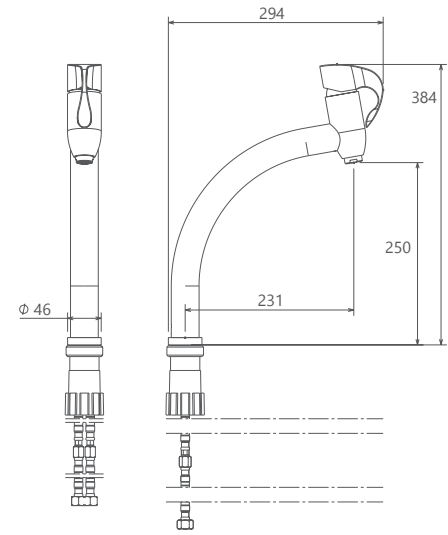

روشویی ثابت
SHD-00011166

روشویی پایه بلند
SHD-00011084