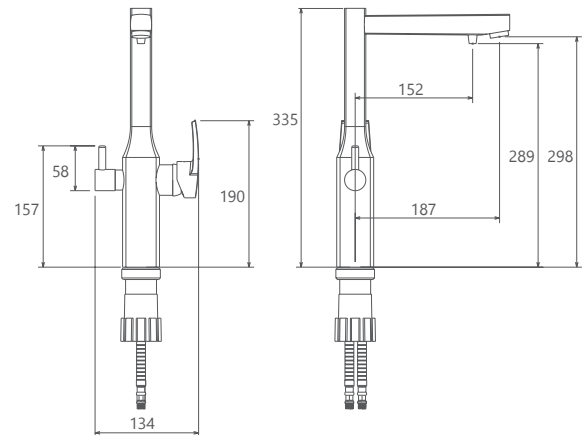

آشپزخانه مدل یونیک پلاس با عملکرد دو منظوره، دارای سه ورودی آب سرد، آب گرم و دستگاه تصفیه آب در پایین شیر است. این شیر دارای دو اهرم آب سرد - آب گرم و دستگاه تصفیه آب می باشد. دارای خروجی آب برای آب شهری و آب دستگاه تصفیه آب.