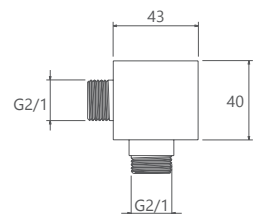

حمام تیپ ۳ دیواری **Brass**
SHD-00013218

حمام تیپ ۳ سقفی **Brass**
SHD-00013219

حمام تیپ ۳ دیواری **ABS**
SHD-00007362

حمام تیپ ۳ سقفی **ABS**
SHD-00007363