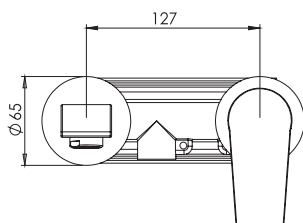

حمام تیپ ۳ سقفی **ABS**
SHD-00020860

حمام تیپ ۴ دیواری ABS
SHD-00020888

حمام تیپ ۴ سقفی ABS
SHD-00020896

حمام تیپ ۴ دیواری **Brass**
SHD-00020907

حمام تیپ ۴ سقفی **Brass**
SHD-00020915

- اشغال فضای کمتر
- ساختار ارگونومیک
- سایز کارتریج: ۳۵ mm
- کنترل کیفیت صددرصد
- کارتریج سرامیکی مقاوم در برابر دما و فشار بالا
- نصب سریع و آسان
- پاکیزگی آسان
- منعطف در جانمایی