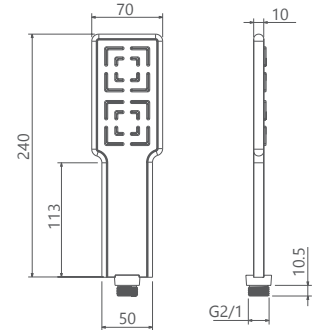

حمام تیپ ۳ سقفی **Brass**
SHD-00020854

حمام تیپ ۳ سقفی **ABS**
SHD-00020860