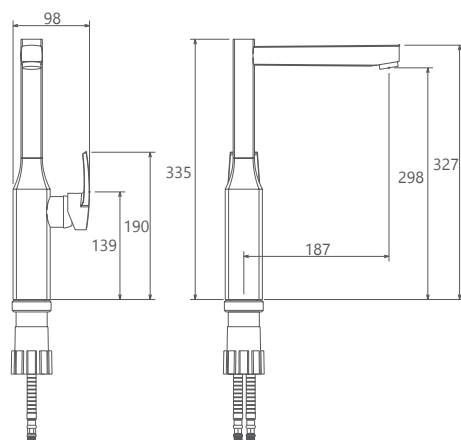

آشپزخانه
SHD-00008099