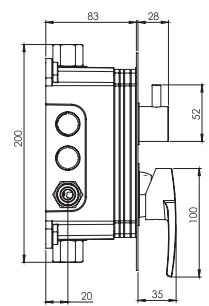

حمام تیپ ۳ سقفی **ABS**
SHD-00020860

حمام تیپ ۴ دیواری ABS
SHD-00020888

حمام تیپ ۴ سقفی ABS
SHD-00020896

حمام تیپ ۴ دیواری **Brass**
SHD-00020907

حمام تیپ ۴ سقفی **Brass**
SHD-00020915

- اشغال فضای کمتر
- ساختار ارگونومیک
- سایز کارتریج: ۳۵ mm
- کنترل کیفیت صددرصد
- کارتریج سرامیکی مقاوم در برابر دما و فشار بالا
- نصب سریع و آسان
- پاکیزگی آسان
- منعطف در جانمایی