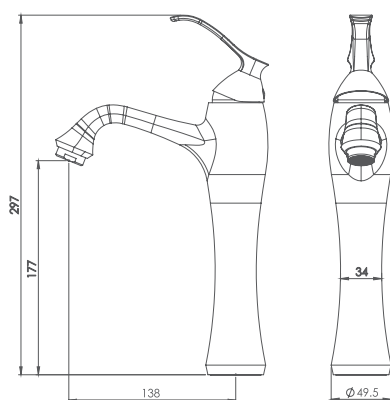

آشپزخانه
SHD-00022083

حمام
SHD-00022081