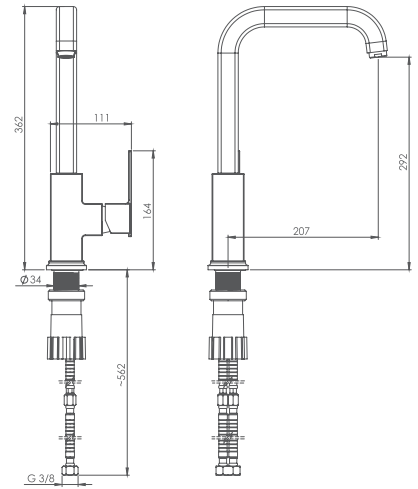

روشویی ثابت
SHD-00011175

روشویی زدرا
SHD-00011246

آشپزخانه
SHD-00008011

توالت
SHD-00010092

حمام
SHD-00010392

- کارتریج سرامیکی مقاوم در برابر دما و فشار بالا
- دارای پرلاتور کاهنده مصرف آب
- رسوب پذیری کمتر سطح به دلیل طراحی خاص بدنه
- نصب سریع و آسان
- پاکیزگی آسان
- ساختار ارگونومیک
- سایز کارتریج: 40 mm
- کنترل کیفیت صددرصد