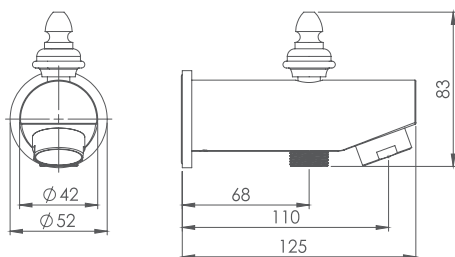

حمام تیپ ۴ دیواری ABS
SHD-00007397

حمام تیپ ۴ سقفی ABS
SHD-00007398