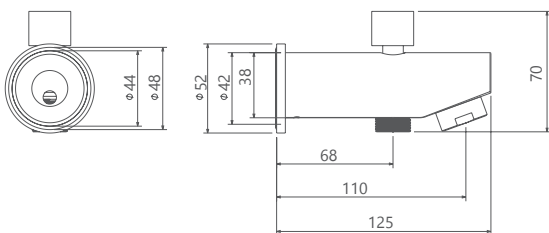

حمام تیپ ۳ سقفی **ABS**
SHD-00007312

حمام تیپ ۴ دیواری ABS
SHD-00007313

حمام تیپ ۴ سقفی ABS
SHD-00007314

حمام تیپ ۴ دیواری **Brass**
SHD-00013170

حمام تیپ ۴ سقفی **Brass**
SHD-00013171

- اشغال فضای کمتر
- ساختار ارگونومیک
- سایز کارتریج: ۳۵ mm
- کنترل کیفیت صددرصد
- کارتریج سرامیکی مقاوم در برابر دما و فشار بالا
- نصب سریع و آسان
- پاکیزگی آسان
- منعطف در جانمایی