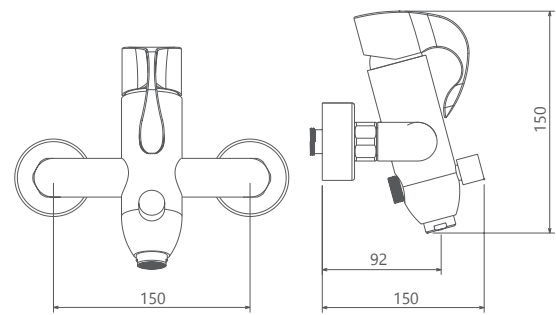

حمام
SHD-00010387