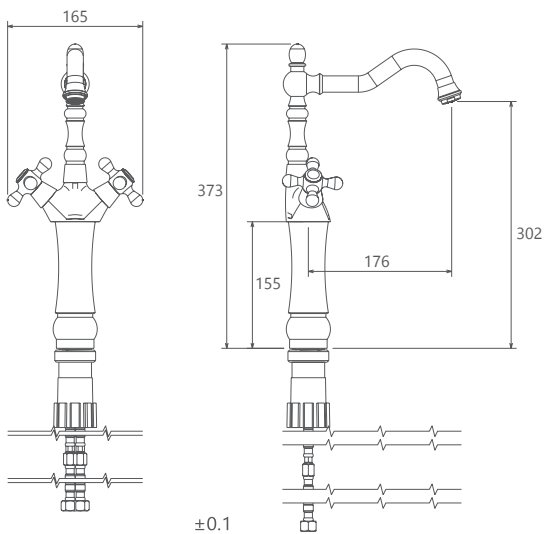

آشپزخانه
SHD-00007951