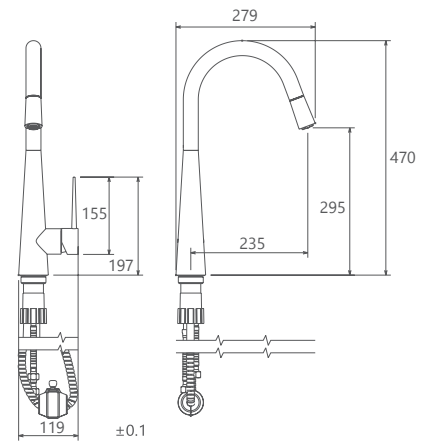

کروم
SHD-00008025

کروم مات
SHD-00008026