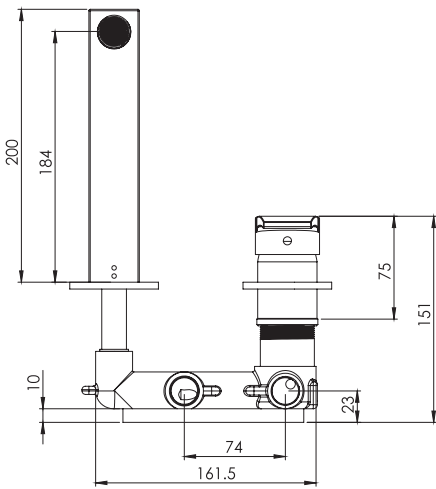

حمام تیپ ۳ سقفی **ABS**
SHD-00020860

حمام تیپ ۴ دیواری ABS
SHD-00020888

حمام تیپ ۴ سقفی ABS
SHD-00020896

حمام تیپ ۴ دیواری **Brass**
SHD-00020907

حمام تیپ ۴ سقفی **Brass**
SHD-00020915

- اشغال فضای کمتر
- ساختار ارگونومیک
- سایز کارتریج: ۳۵ mm
- کنترل کیفیت صددرصد
- کارتریج سرامیکی مقاوم در برابر دما و فشار بالا
- نصب سریع و آسان
- پاکیزگی آسان
- منعطف در جانمایی