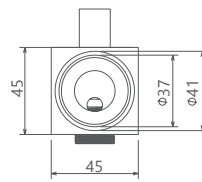

حمام تیپ ۴ دیواری **Brass**
SHD-00013220