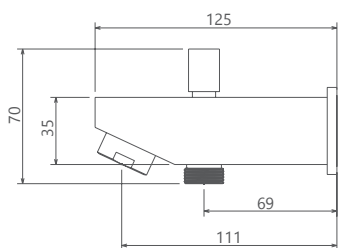

حمام تیپ ۳ سقفی **ABS**
SHD-00020860

حمام تیپ ۴ دیواری ABS
SHD-00020888

حمام تیپ ۴ سقفی ABS
SHD-00020896

حمام تیپ ۴ دیواری **Brass**
SHD-00020907

حمام تیپ ۴ سقفی **Brass**
SHD-00020915

- اشغال فضای کمتر
- ساختار ارگونومیک
- سایز کارتریج: ۳۵ mm
- کنترل کیفیت صددرصد
- کارتریج سرامیکی مقاوم در برابر دما و فشار بالا
- نصب سریع و آسان
- پاکیزگی آسان
- منعطف در جانمایی