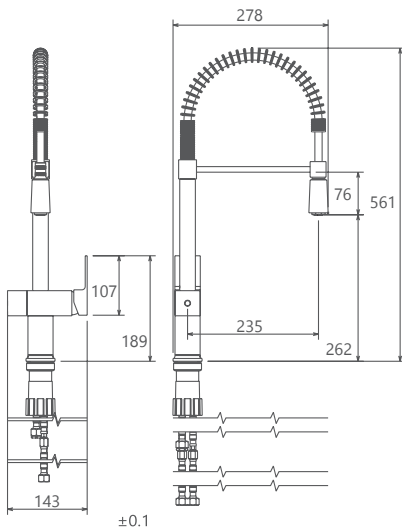

روشویی ثابت
SHD-00011153

روشویی پایه بلند
SHD-00011080

Hospital Collection

- نصب سریع و آسان
- ساختار ارگونومیک
- سایز کارتریج: ۳۵ mm
- کنترل کیفیت صددرصد
- قابلیت ارتجاع بیشتر
- کارتریج سرامیکی مقاوم در برابر دما و فشار بالا
- دارای اتصال مستقیم با دستگاه تصفیه آب
- دارای پرلاتور کاهنده مصرف آب
- پاکیزگی آسان
- آشپزخانه از نوع معمولی و فنری