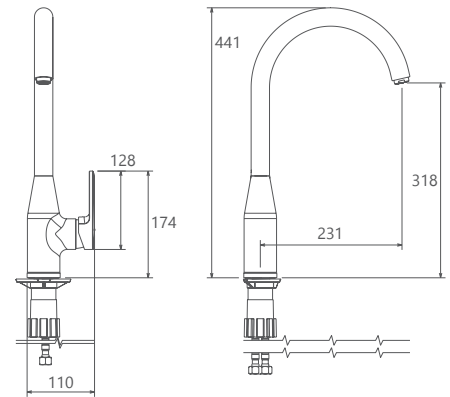

روشویی ثابت
SHD-00011187

روشویی زدرا
SHD-00011250