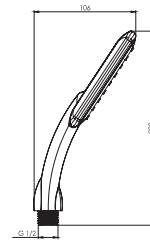

حمام تیپ ۳ دیواری **Brass**
SHD-00013218

حمام تیپ ۳ سقفی **Brass**
SHD-00013219

حمام تیپ ۳ دیواری **ABS**
SHD-00007362

حمام تیپ ۳ سقفی **ABS**
SHD-00007363