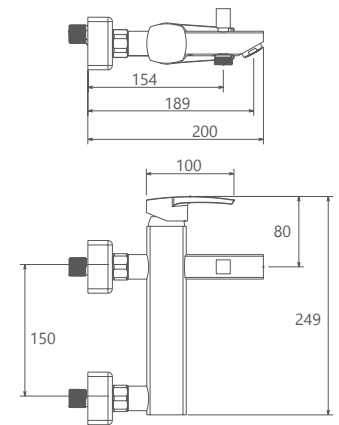

آشپزخانه مدل یونیک پلاس با عملکرد دو منظوره، دارای سه ورودی آب سرد، آب گرم و دستگاه تصفیه آب در پایین شیر است. این شیر دارای دو اهرم آب سرد - آب گرم و دستگاه تصفیه آب می باشد. دارای خروجی آب برای آب شهری و آب دستگاه تصفیه آب.