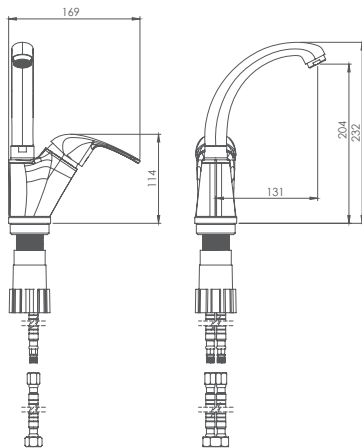

- کارتریج سرامیکی مقاوم در برابر دما و فشار بالا
- دارای پرلاتور کاهنده مصرف آب
- رسوب پذیری کمتر سطح به دلیل طراحی خاص بدنه
- نصب سریع و آسان
- پاکیزگی آسان
- ساختار ارگونومیک
- سایز کارتریج: 40 mm
- کنترل کیفیت صددرصد