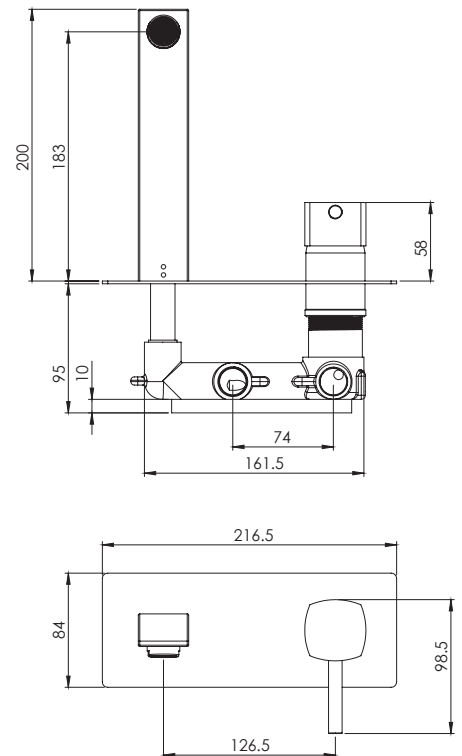

مشکی اکروم   مشکی اطلا   شیری اکروم   شیری اطلا   کروم مات   طلا مات   طلا   کروم