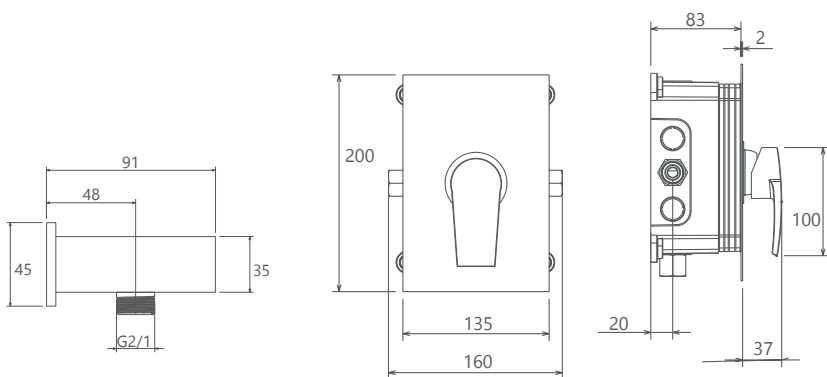

- کارتریج سرامیکی مقاوم در برابر دما و فشار بالا
- نصب سریع و آسان
- نازل های سیلیکونی سردوش با قابلیت رسوب گیری کمتر
- دوش های توکار قابل ارائه در دو مدل بازویی (دیواری) و یا سقفی
- اشغال فضای کمتر
- پاکیزگی آسان
- ساختار ارگونومیک
- سایز کارتریج: ۳۵ mm
- امکان دسترسی به قطعات داخلی بدون تخریب
- کنترل کیفیت صددرصد
- منعطف در جانمایی

توالت
SHD-00020925