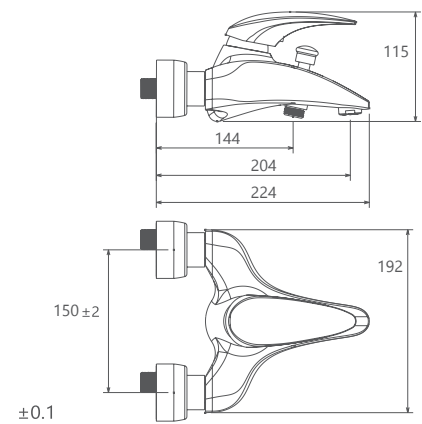

روشویی ثابت
SHD-00011172

روشویی زدرا
SHD-00011242

آشپزخانه
SHD-00008008

توالت
SHD-00010090

حمام
SHD-00010390

- ساختار ارگونومیک
- سایز کارتريج: ۳۵ mm
- کنترل کیفیت صددرصد
- کارتریج سرامیکی مقاوم در برابر دما و فشار بالا
- دارای پرفلاتور کاهنده مصرف آب
- نصب سریع و آسان
- پاکیزگی آسان