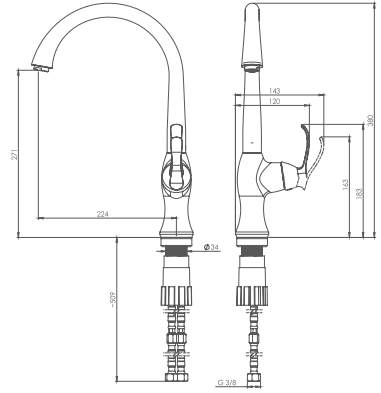

روشویی ثابت
SHD-00022082

روشویی پایه بلند
SHD-00022176