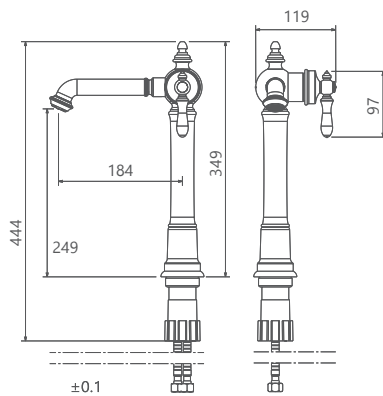

- آشپزخانه از نوع معمولی، شاوری
- کارت‌تریچ سرامیکی مقاوم در برابر دما و فشار بالا
- دارای پرلاتور کاهنده مصرف آب
- رسوب‌پذیری کمتر سطح به دلیل طراحی خاص بدنه
- پوشش PVD (لایه نشانی تحت خلاء) مطابق با استاندارد روز دنیا
- شیر آشپزخانه شاوری جهت پوشش فضای بیشتر در هنگام شستشو
- ساختار ارگونومیک
- نصب سریع و آسان
- سایز کارت‌تریچ: ۳۵ mm
- کنترل کیفیت صددرصد