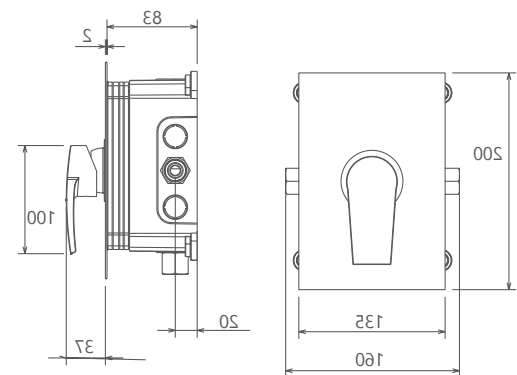

Brass حمام تیپ ۱ سقفی
SHD-00020800