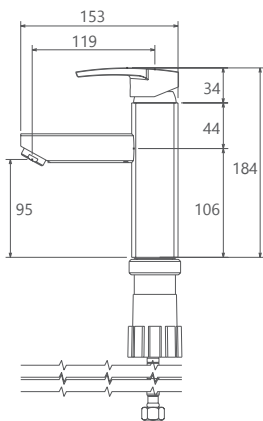

- کارتریج سرمیکی مقاوم در برابر دما و فشار بالا
- دارای اتصال مستقیم با دستگاه تصفیه آب
- دارای پرلاتور کاهشده مصرف آب
- رسوب پذیری کمتر سطح به دلیل طراحی خاص بدنه
- نصب سریع و آسان
- پاکیزگی آسان
- ساختار ارگونومیک
- سایز کارتریج: ۳۵ mm
- کنترل کیفیت صددرصد
- پوشش رنگ از نوع پودری الکترواستاتیک با ضخامت بیش از ۱۰۰ میکرون

روشویی ثابت
SHD-00011207