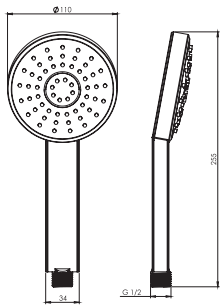

حمام تیپ ۳ سقفی **ABS**
SHD-00007312

حمام تیپ ۴ دیواری ABS
SHD-00007313

حمام تیپ ۴ سقفی ABS
SHD-00007314

حمام تیپ ۴ دیواری **Brass**
SHD-00013170

حمام تیپ ۴ سقفی **Brass**
SHD-00013171

- اشغال فضای کمتر
- ساختار ارگونومیک
- سایز کارتریج: ۳۵ mm
- کنترل کیفیت صددرصد
- کارتریج سرامیکی مقاوم در برابر دما و فشار بالا
- نصب سریع و آسان
- پاکیزگی آسان
- منعطف در جانمایی