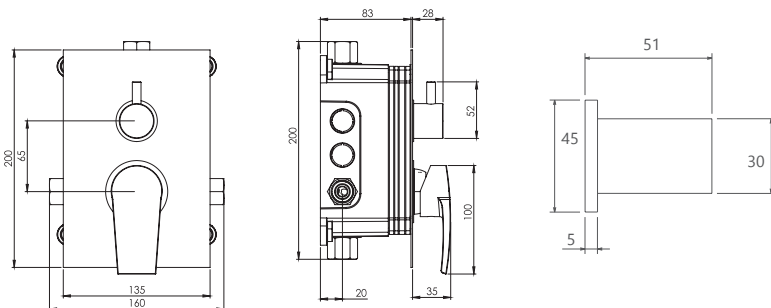

حمام تیپ ۳ سقفی **ABS**
SHD-00020860

حمام تیپ ۴ دیواری ABS
SHD-00020888

حمام تیپ ۴ سقفی ABS
SHD-00020896

حمام تیپ ۴ دیواری **Brass**
SHD-00020907

حمام تیپ ۴ سقفی **Brass**
SHD-00020915

- اشغال فضای کمتر
- ساختار ارگونومیک
- سایز کارتریج: ۳۵ mm
- کنترل کیفیت صددرصد
- کارتریج سرامیکی مقاوم در برابر دما و فشار بالا
- نصب سریع و آسان
- پاکیزگی آسان
- منعطف در جانمایی