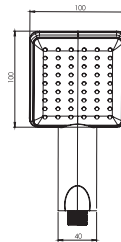

حمام تیپ ۳ دیواری **Brass**
SHD-00013218

حمام تیپ ۳ سقفی **Brass**
SHD-00013219

حمام تیپ ۳ دیواری **ABS**
SHD-00007362

حمام تیپ ۳ سقفی **ABS**
SHD-00007363