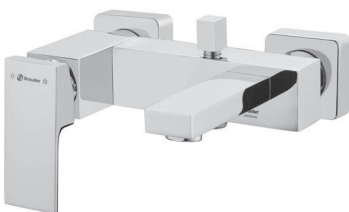

روشویی ثابت
SHD-00011133

روشویی پایه بلند
SHD-00011061

آشپزخانه
SHD-00007919

توالت
SHD-00010057

حمام
SHD-00010360

Marino

- کارتریج سرامیکی مقاوم در برابر دما و فشار بالا
- دارای پرلاتور کاهنده مصرف آب
- رسوب پذیری کمتر سطح به دلیل طراحی خاص بدنه
- نصب سریع و آسان
- پوشش رنگ از نوع پودری الکترواستاتیک با ضخامت بیش از ۱۰۰ میکرون
- پاکیزگی آسان
- ساختار ارگونومیک
- سایز کارتریج: ۳۵ mm
- کنترل کیفیت صددرصد