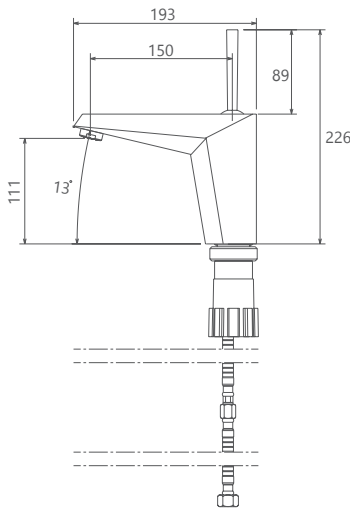

- ساختار ارگونومیک
- کارتریج joestik (جواستیک)
- سایز کارتریج: ۳۵ mm
- کنترل کیفیت صددرصد
- طراحی انحصاری
- کارتریج سرامیکی مقاوم در برابر دما و فشار بالا
- دارای پرلاتور کاهنده مصرف آب
- پوشش رنگ از نوع پودری الکترواستاتیک با ضخامت بیش از ۱۰۰ میکرون
- نصب سریع و آسان
- پاکیزگی آسان