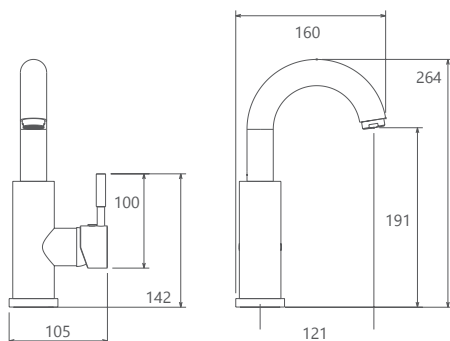

- کارتریج سرامیکی مقاوم در برابر دما و فشار بالا
- دارای پرلاتور کاهنده مصرف آب
- رسوب پذیری کمتر سطح به دلیل طراحی خاص بدنه
- نصب سریع و آسان
- پوشش رنگ از نوع پودری الکترواستاتیک با ضخامت بیش از ۱۰۰ میکرون
- پاکیزگی آسان
- ساختار ارگونومیک
- سایز کارتریج: ۳۵ mm
- کنترل کیفیت صددرصد