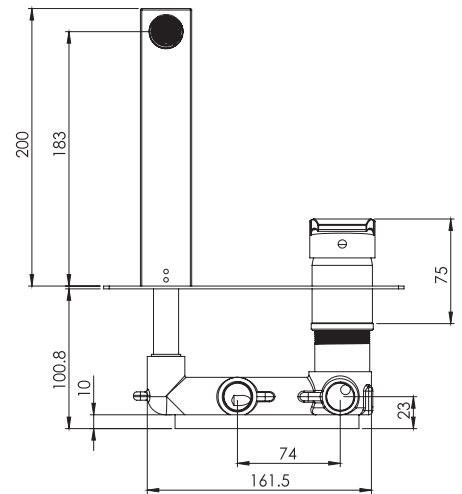

مشکی اکروم   مشکی اطلا   شیری اکروم   شیری اطلا   کروم مات   طلا مات   طلا   کروم