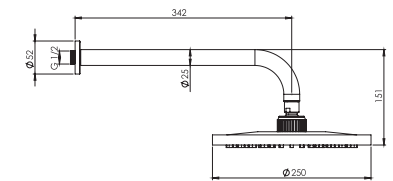

● BRASS

● ABS

حمام تیپ ۱ دیواری
SHD-00014327

حمام تیپ ۱ سقفی
SHD-00014328

حمام تیپ ۱ دیواری
SHD-00007308

حمام تیپ ۱ سقفی
SHD-00007309

مشکی اکروم

مشکی اطلا

شیری اکروم

شیری اطلا

کروم مات

طلا مات

طلا

کروم