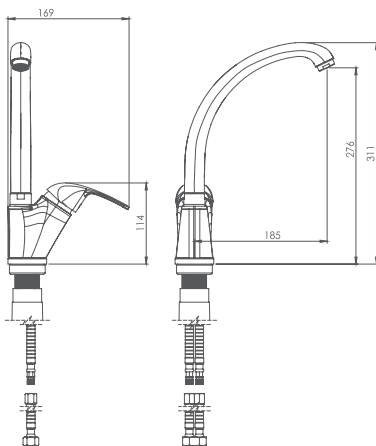

- کارتریج سرامیکی مقاوم در برابر دما و فشار بالا
- دارای پرلاتور کاهنده مصرف آب
- رسوب پذیری کمتر سطح به دلیل طراحی خاص بدنه
- نصب سریع و آسان
- پاکیزگی آسان
- ساختار ارگونومیک
- سایز کارتریج: 40 mm
- کنترل کیفیت صددرصد

روشویی زدرا
SHD-00011230