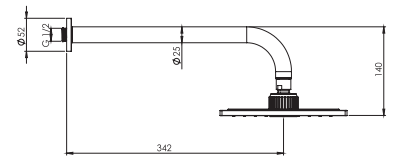

● BRASS

حمام تیپ ۳ سقفی **ABS**
SHD-00020860