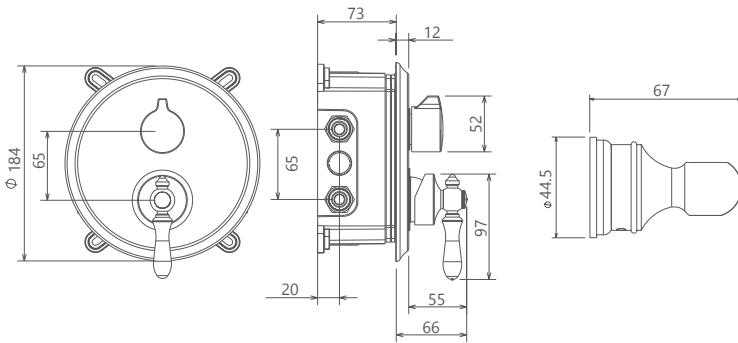

حمام تیپ ۳ دیواری **Brass**
SHD-00014345

حمام تیپ ۳ دیواری **ABS**
SHD-00007395

حمام تیپ ۴ دیواری ABS
SHD-00007397

حمام تیپ ۴ سقفی ABS
SHD-00007398