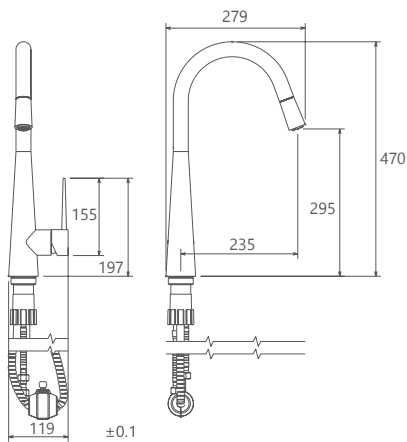

- کارتریج سرامیکی مقاوم در برابر دما و فشار بالا
- دارای پریلاتور کاهشده مصرف آب
- رسوب پذیری کمتر سطح به دلیل طراحی خاص بدنه
- دارای خاصیت آنتی باکتریال با استفاده از تکنولوژی پیشرفته
- پوشش PVD (لایه نشانی تحت خلاء) مطابق با استاندارد روز دنیا
- نصب سریع و آسان
- پاکیزگی آسان
- ساختار ارگونومیک
- سایز کارتریج: 40 mm
- کنترل کیفیت صددرصد