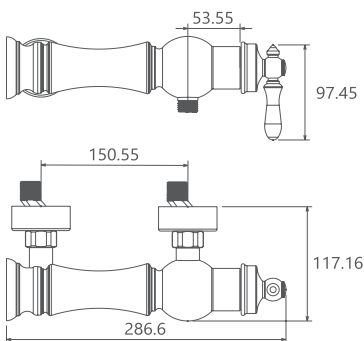

- آشپزخانه از نوع معمولی، شاوری
- کارت‌تریچ سرامیکی مقاوم در برابر دما و فشار بالا
- دارای پرلاتور کاهنده مصرف آب
- رسوب‌پذیری کمتر سطح به دلیل طراحی خاص بدنه
- پوشش PVD (لایه نشانی تحت خلاء) مطابق با استاندارد روز دنیا
- شیر آشپزخانه شاوری جهت پوشش فضای بیشتر در هنگام شستشو
- ساختار ارگونومیک
- نصب سریع و آسان
- سایز کارت‌تریچ: ۳۵ mm
- کنترل کیفیت صددرصد