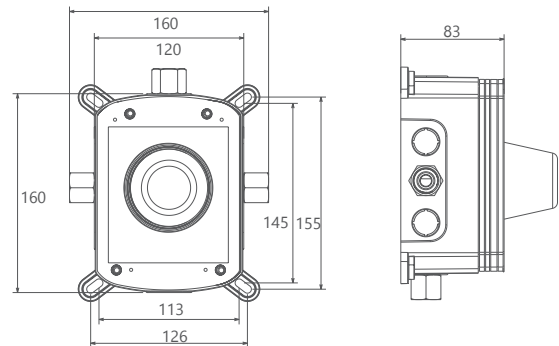

- اشغال فضای کمتر
- ساختار ارگونومیک
- سایز کارتریج: ۳۵ mm
- کنترل کیفیت صددرصد
- کارتریج سرامیکی مقاوم در برابر دما و فشار بالا
- نصب سریع و آسان
- پاکیزگی آسان
- منعطف در جانمایی