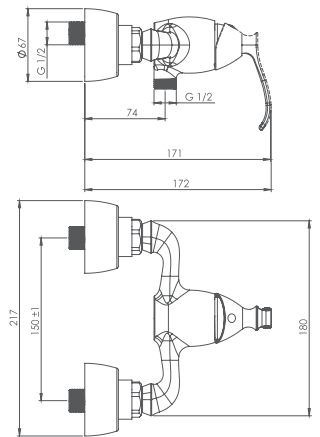

رزگلد

شیری/طلا

طلا مات

طلا

کروم