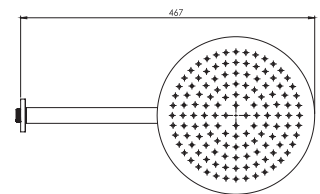

حمام تیپ ۳ سقفی **Brass**
SHD-00013169

حمام تیپ ۳ سقفی **ABS**
SHD-00007312