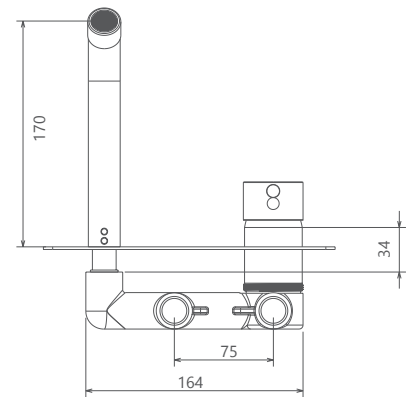

SHD-00013247

- اشغال فضای کمتر
- ساختار ارگونومیک
- سایز کارتریج: ۳۵ mm
- کنترل کیفیت صددرصد
- کارتریج سرامیکی مقاوم در برابر دما و فشار بالا
- نصب سریع و آسان
- پاکیزگی آسان
- منعطف در جانمایی

SHD-00013256