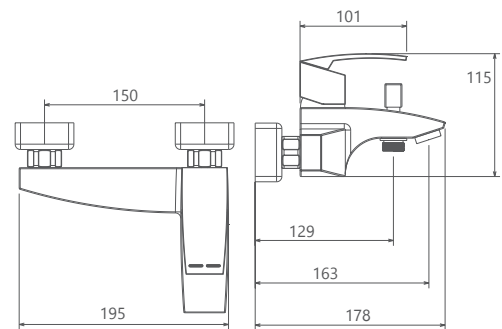

روشویی ثابت
SHD-00011148

روشویی پایه بلند
SHD-00011074

آشپزخانه
SHD-00007956

توالت
SHD-00010071

حمام
SHD-00010374

- کارتریج سرمایی مقاوم در برابر دما و فشار بالا
- دارای پرلاتور کاهنده مصرف آب
- رسوب پذیری کمتر سطح به دلیل طراحی خاص بدنه
- نصب سریع و آسان
- پوشش رنگ از نوع پودری الکترواستاتیک با ضخامت بیش از ۱۰۰ میکرون
- پاکیزگی آسان
- ساختار ارگونومیک
- سایز کارتریج: ۳۵ mm
- کنترل کیفیت صددرصد