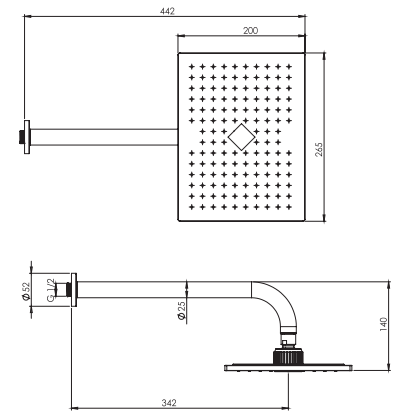

● ABS

ABS حمام تیپ ۱ سقفی
SHD-00020809