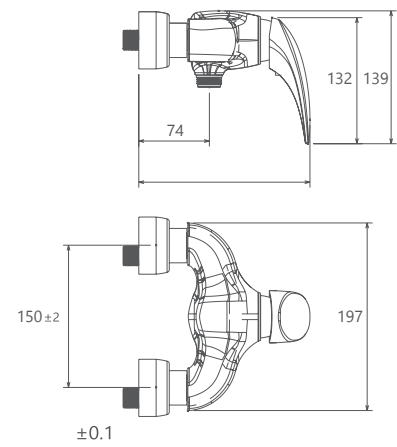

روشویی ثابت
SHD-00011172

روشویی زدرا
SHD-00011242

آشپزخانه
SHD-00008008

توالت
SHD-00010090

حمام
SHD-00010390

- ساختار ارگونومیک
- سایز کارتريج: ۳۵ mm
- کنترل کیفیت صددرصد
- کارتریج سرامیکی مقاوم در برابر دما و فشار بالا
- دارای پرفلاتور کاهنده مصرف آب
- نصب سریع و آسان
- پاکیزگی آسان