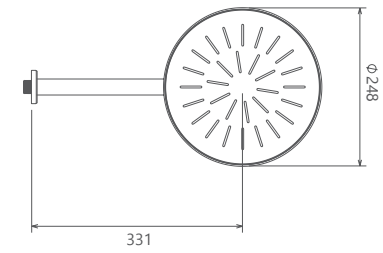

توالت
SHD-00014312