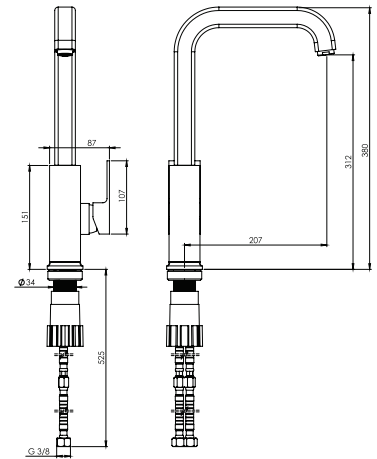

روشویی ثابت
SHD-00011133

روشویی پایه بلند
SHD-00011061

آشپزخانه
SHD-00007919

توالت
SHD-00010057

حمام
SHD-00010360

Marino

- کارتریج سرامیکی مقاوم در برابر دما و فشار بالا
- دارای پرلاتور کاهنده مصرف آب
- رسوب پذیری کمتر سطح به دلیل طراحی خاص بدنه
- نصب سریع و آسان
- پوشش رنگ از نوع پودری الکترواستاتیک با ضخامت بیش از ۱۰۰ میکرون
- پاکیزگی آسان
- ساختار ارگونومیک
- سایز کارتریج: ۳۵ mm
- کنترل کیفیت صددرصد