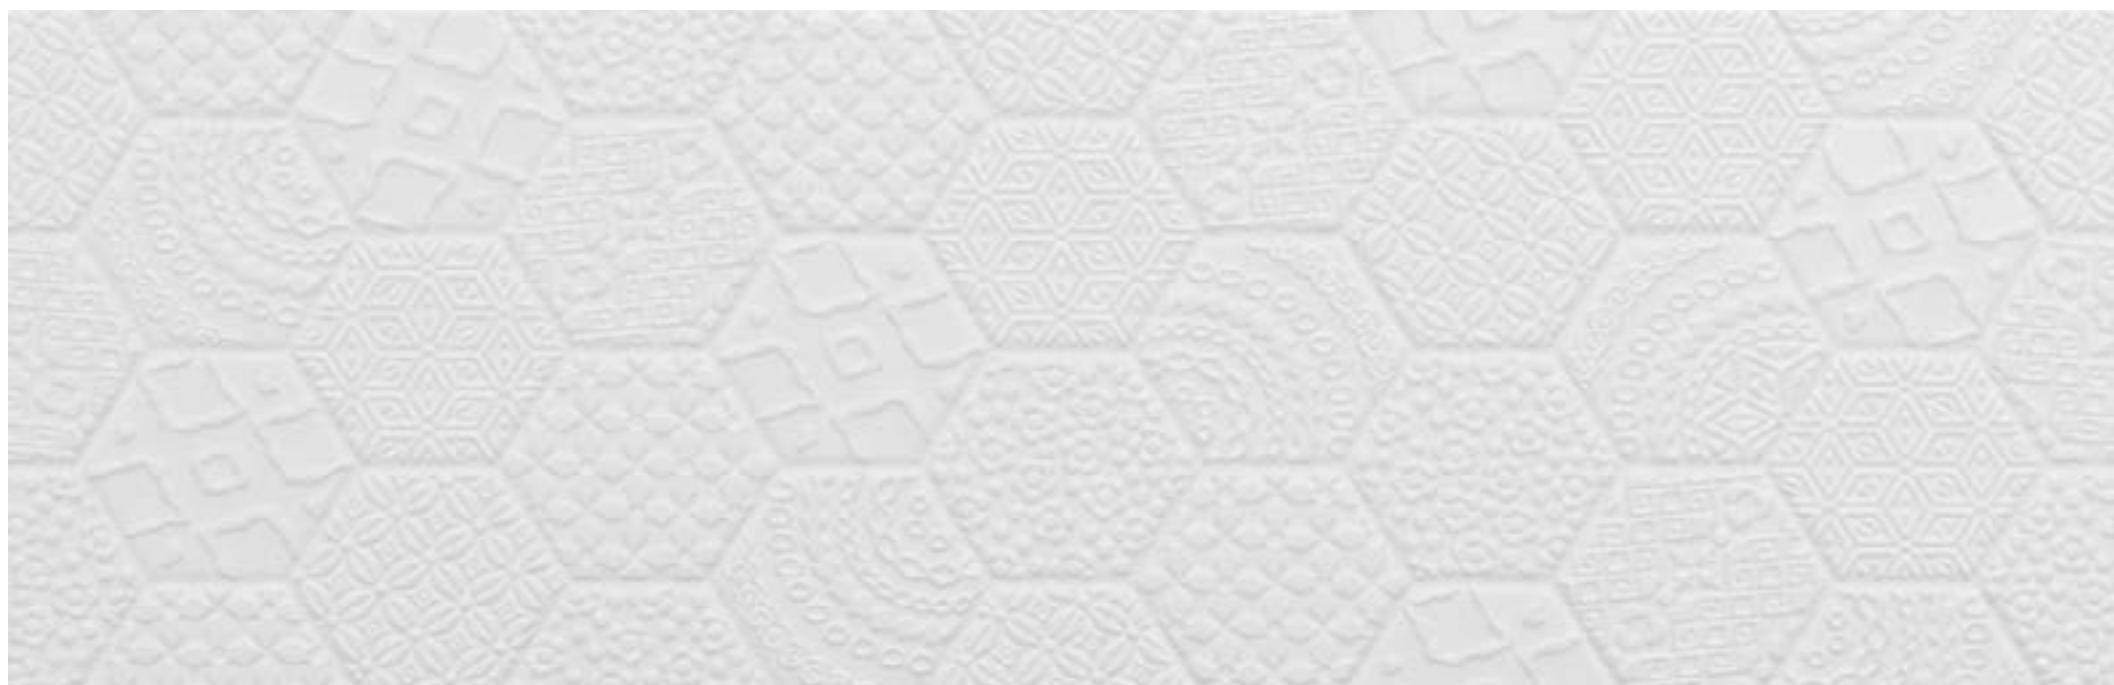

MARMARIS / Rustic / White