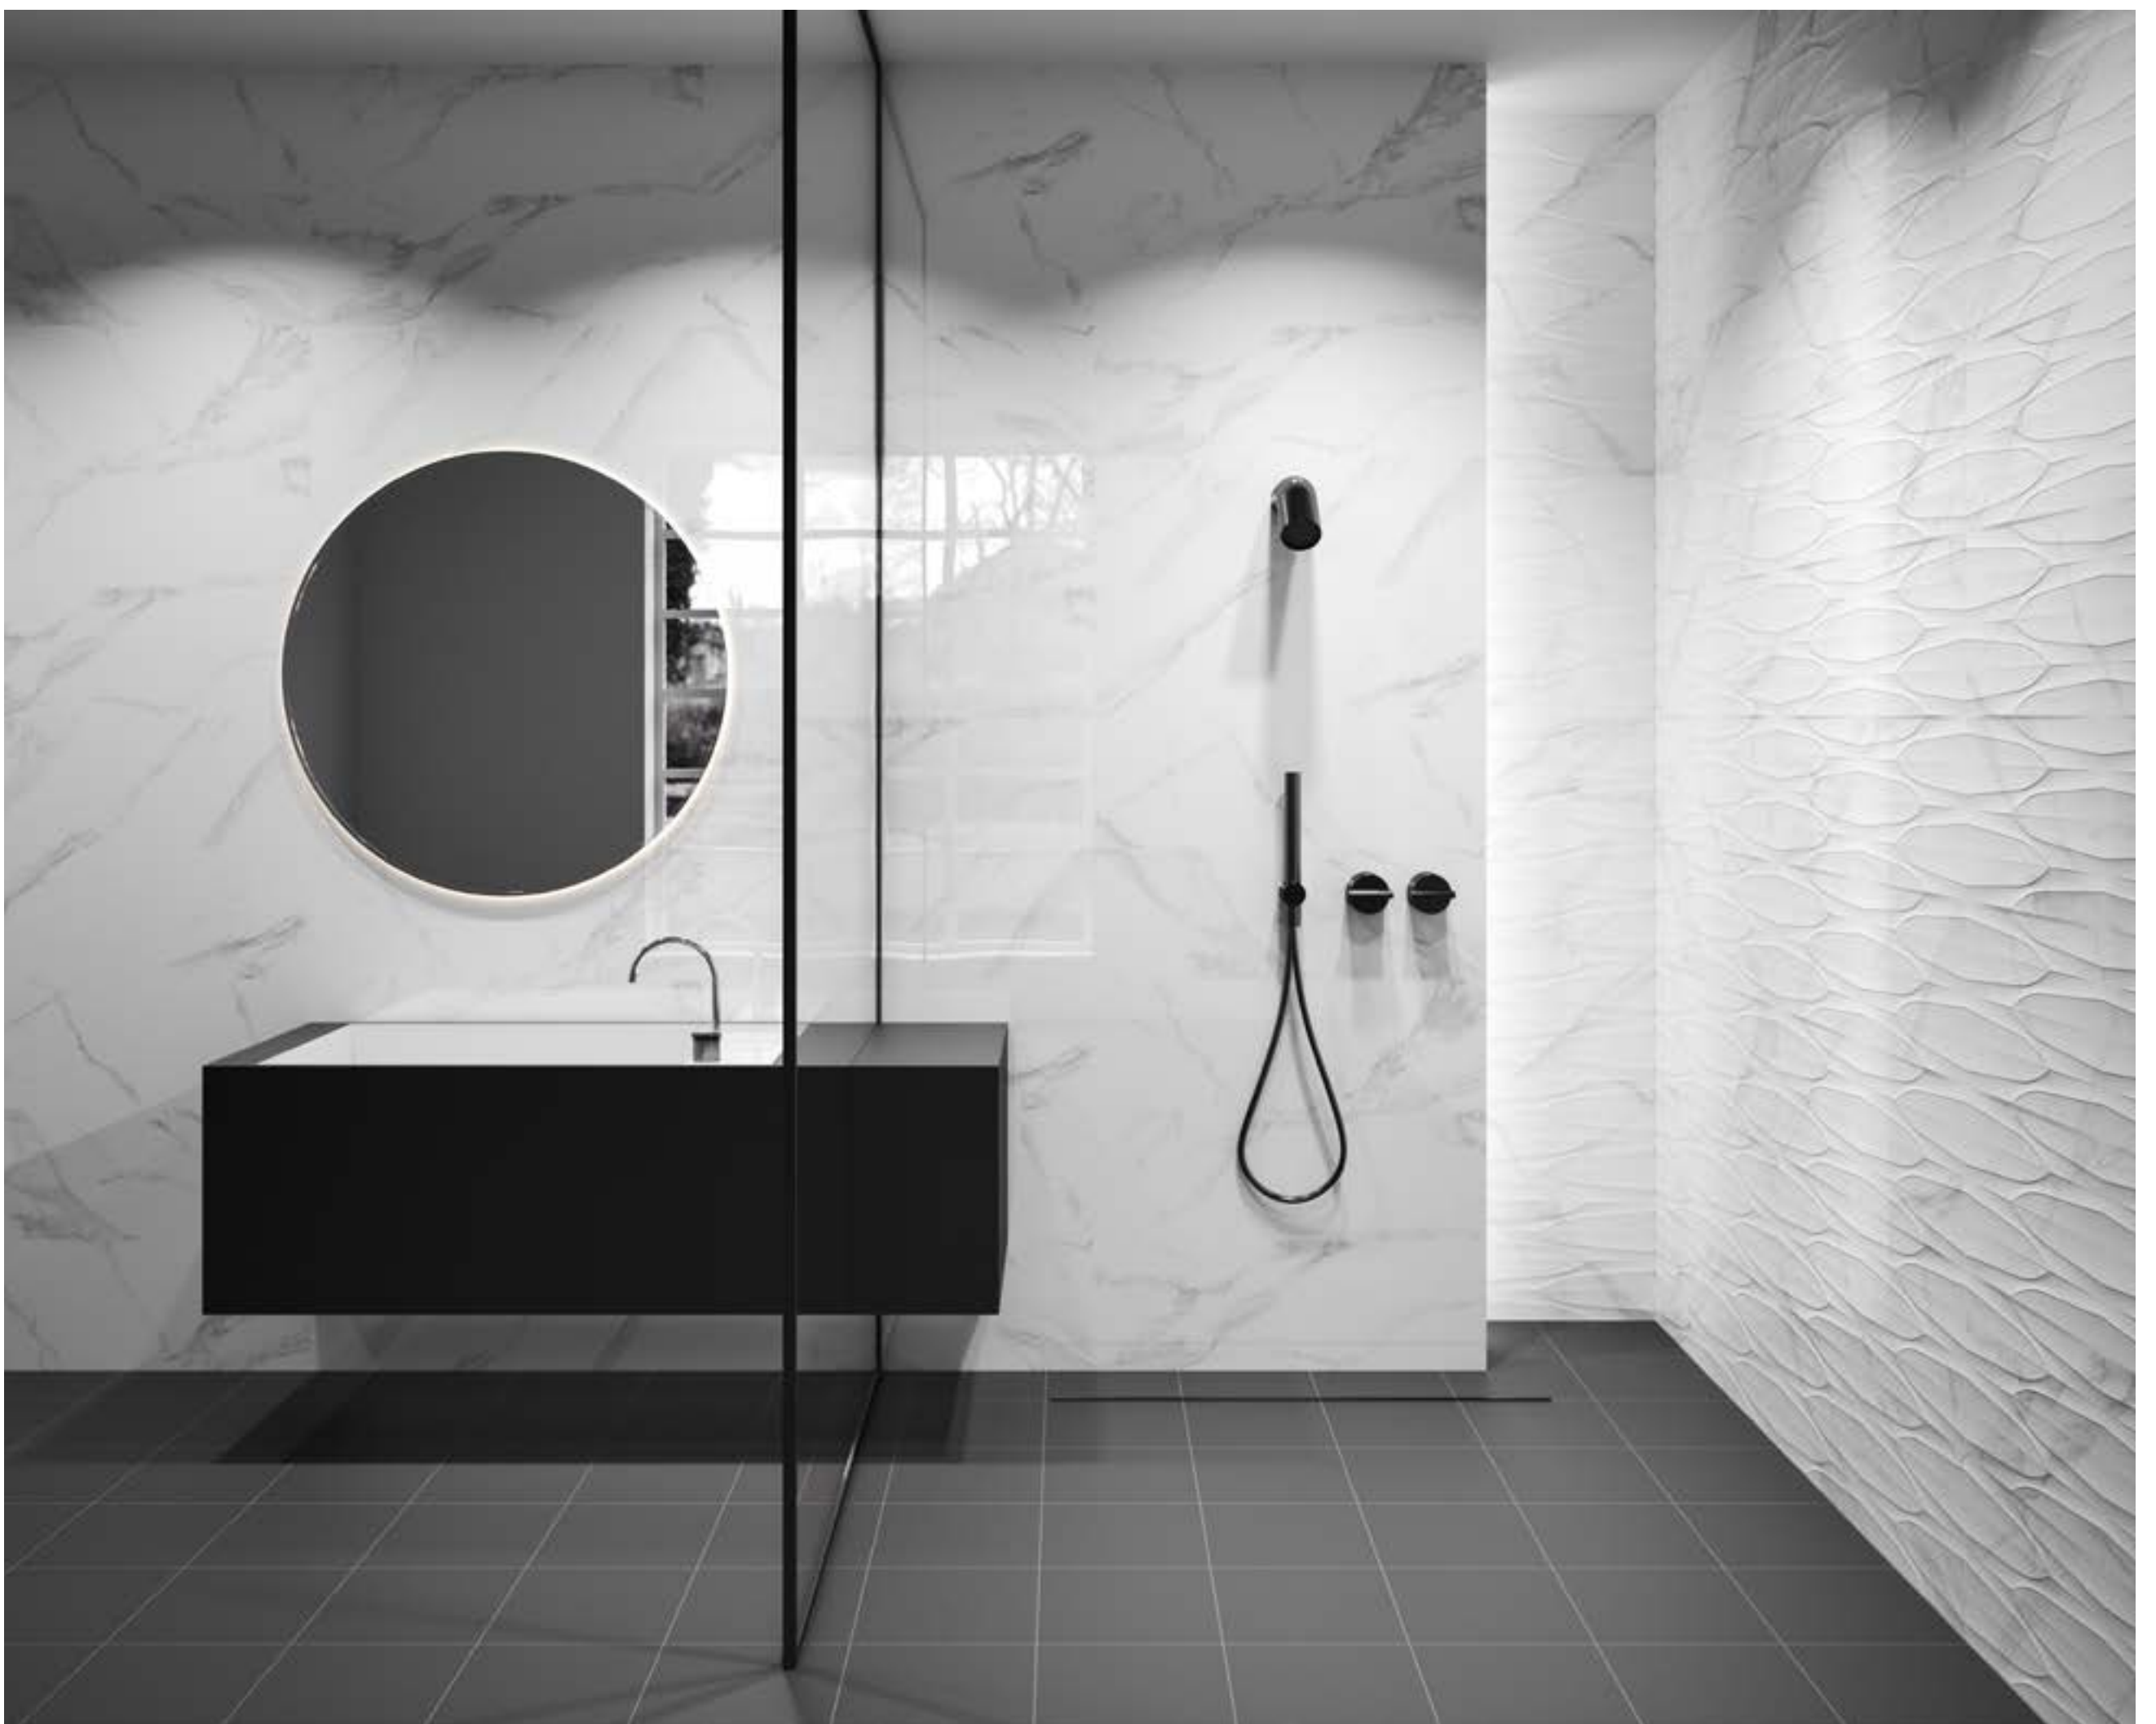

VARAN

30x90 cm