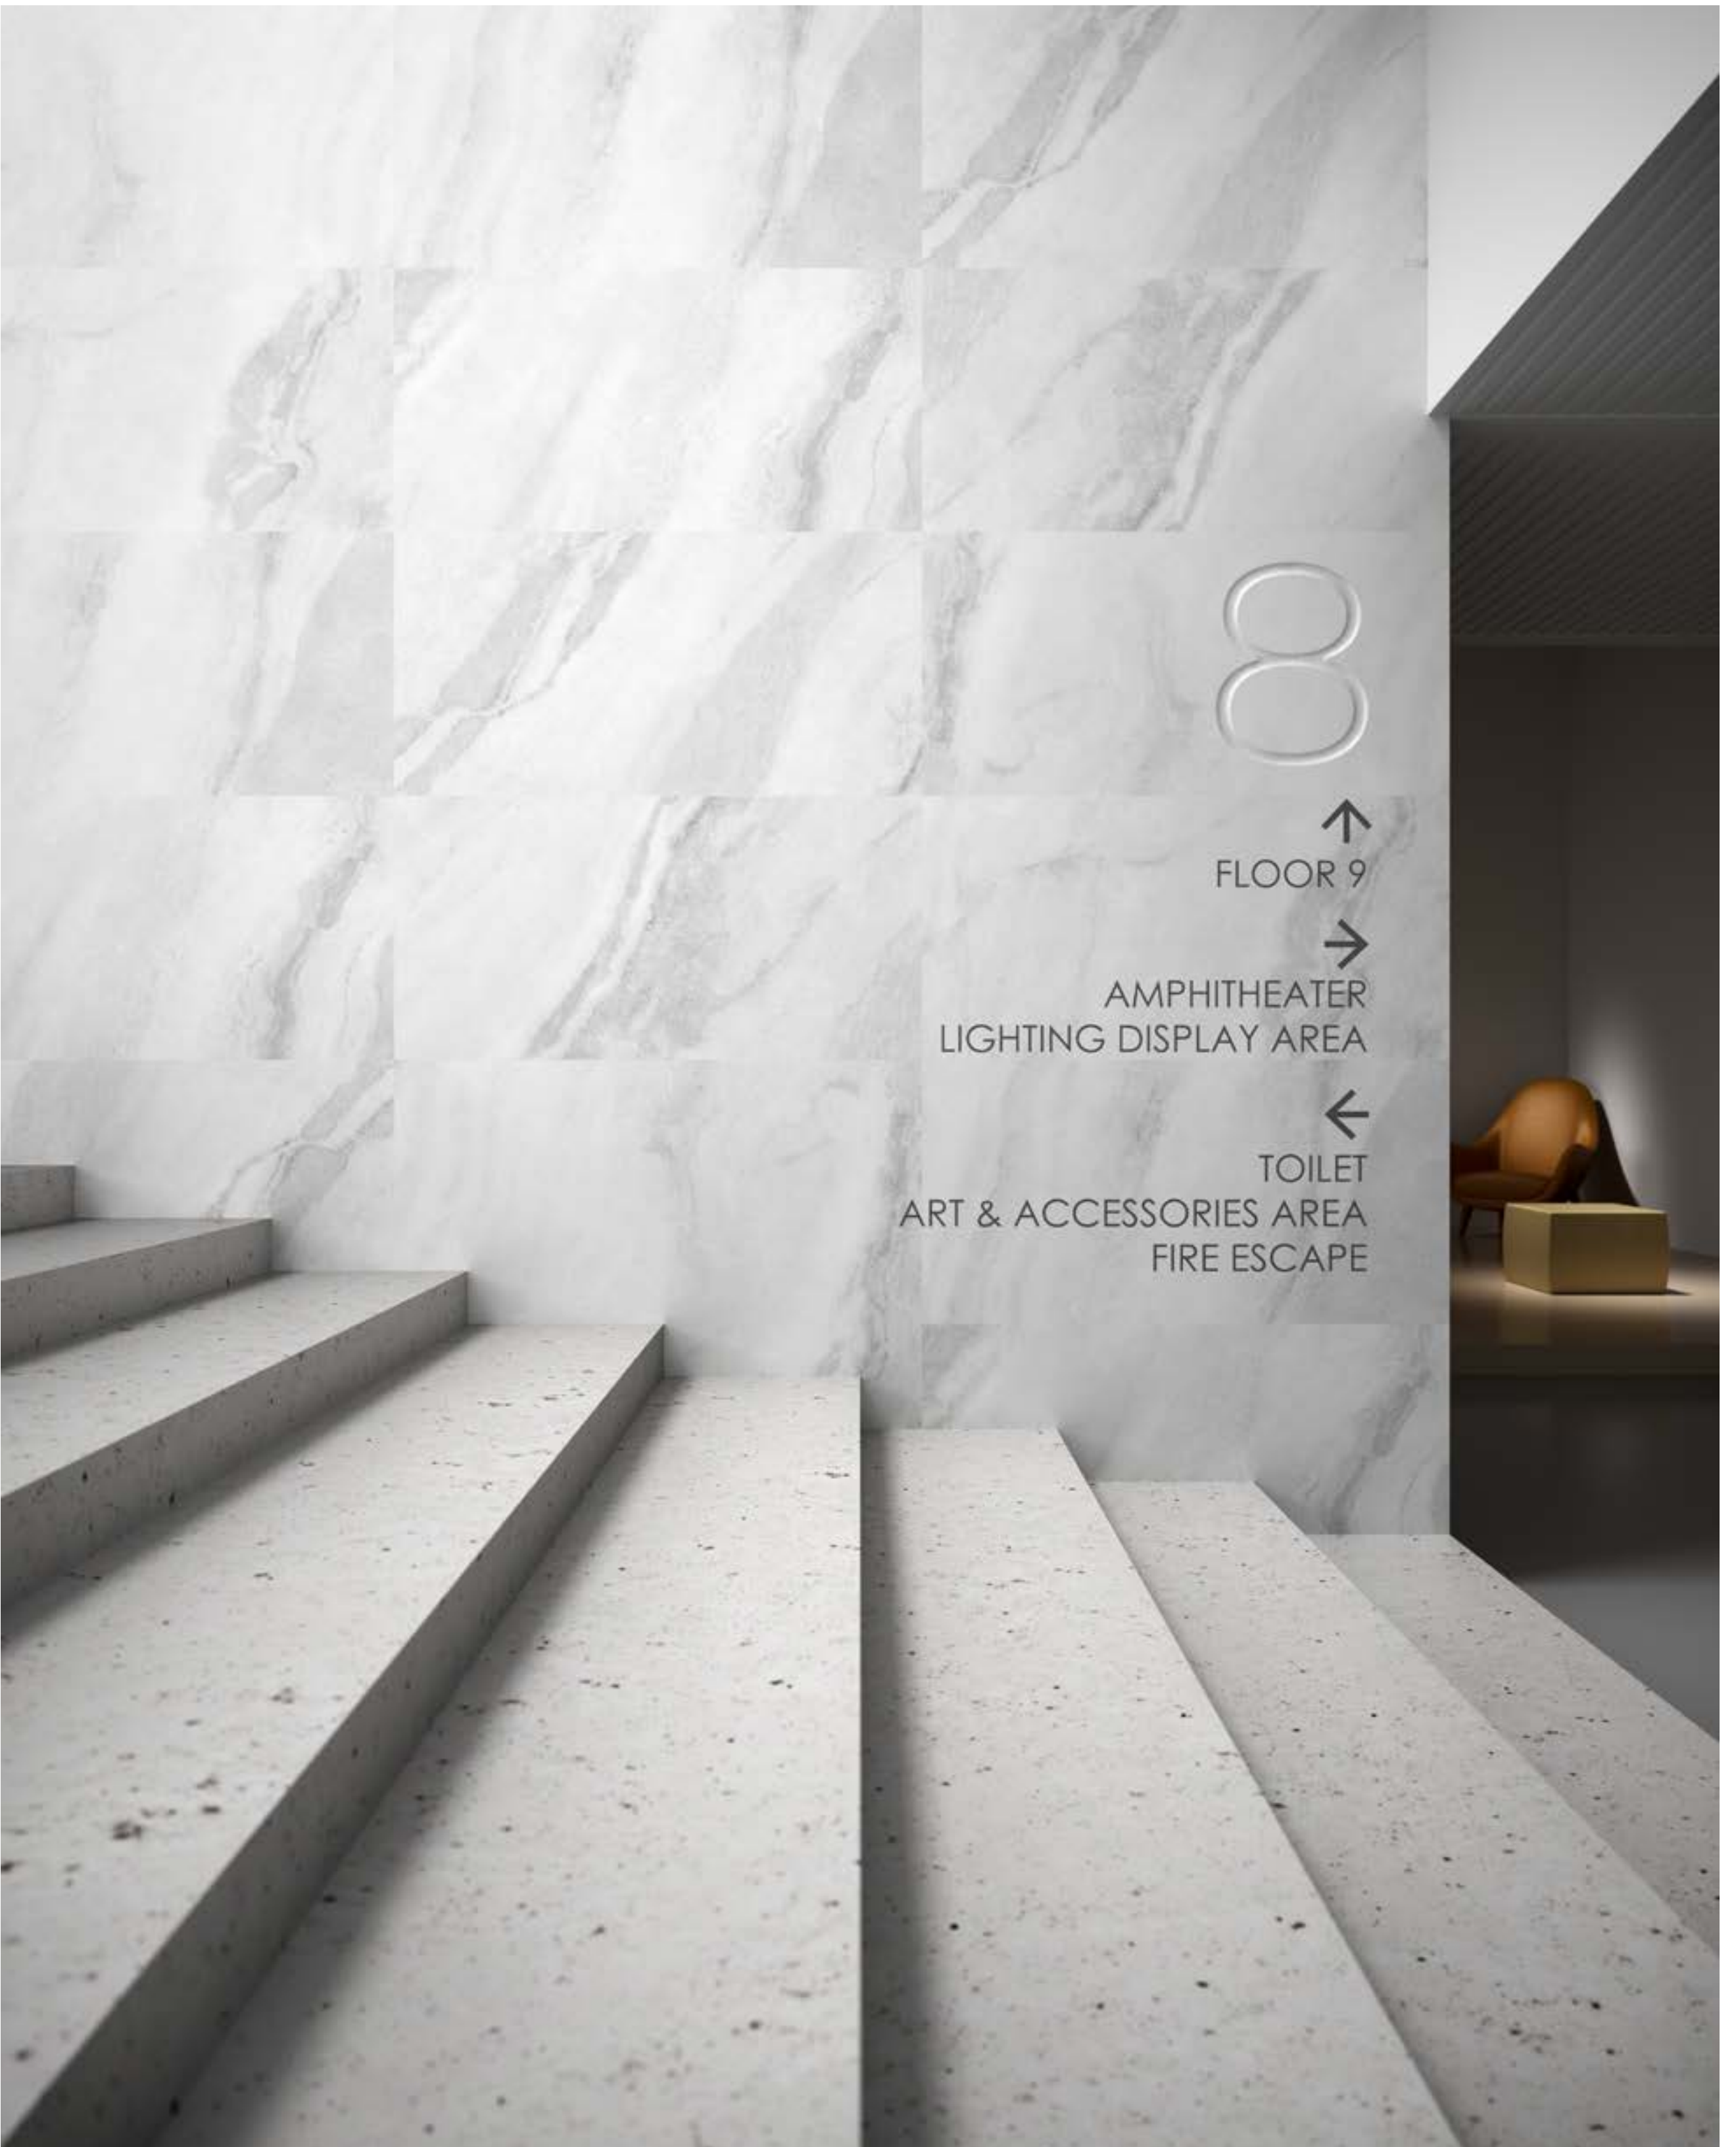

HABLUT

60x120 cm

HABLUT \ Light gray

HABLUT

60x120 cm

8

FLOOR 9

AMPHITHEATER
LIGHTING DISPLAY AREA