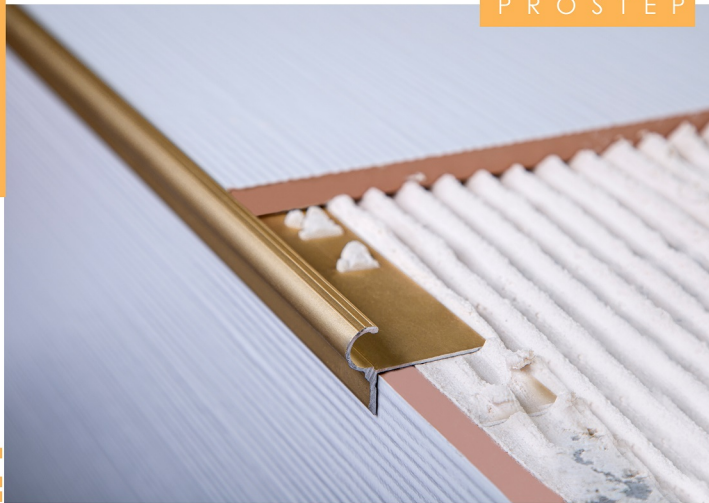

نام محصول: پرواستپ
متریال: آلومینیوم فابریک و آنادایز
رنگبندی: نقره ای، زیتونی
کاربرد: مناسب لب پله
سایز: طول هر شاخه ۲۵۰ سانت
ضخامت: مناسب سطوح ۱۰ میل