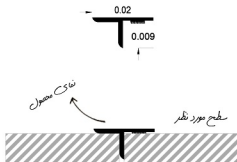

نام محصول: پروکنج
مترال : آلومینیوم فابریک و آنادایز
رنگبندی: نقره‌ای، طلایی، زیتونی
کاربرد: مناسب کنج داخلی و بین سطوح
سایز: طول هر شاخه ۲۵۰ سانت
ضخامت: در این محصول تفاوت ضخامت
سطح داخلی ندارد.