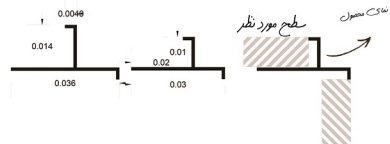

نام محصول: پروبرک، پروبرک پلاس
متریال : آلومینیوم فابریک و آنادایز
رنگبندی: نقره ای، طلایی، زیتونی
کاربرد مناسبش سطوح (جایگزین فارسی پر)
سایز: طول هر شاخه ۲۵۰ سانت
ضخامت: مناسب سطوح ۱۰ و ۱۴ میل