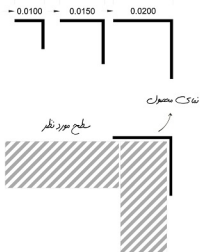

نام محصول: فیشر استیل روکار N205
متریال: استینلس استیل ۳۰۴ نگیر
رنگبندی: نقره ای، برنز، طلایی، دودی
کاربرد: مناسبش سطح (بعد از اجرای کاشیکاری)
سایز: طول هر شاخه ۲۴۰ سانت
ضخامت: قابل تولید در ابعاد مختلف