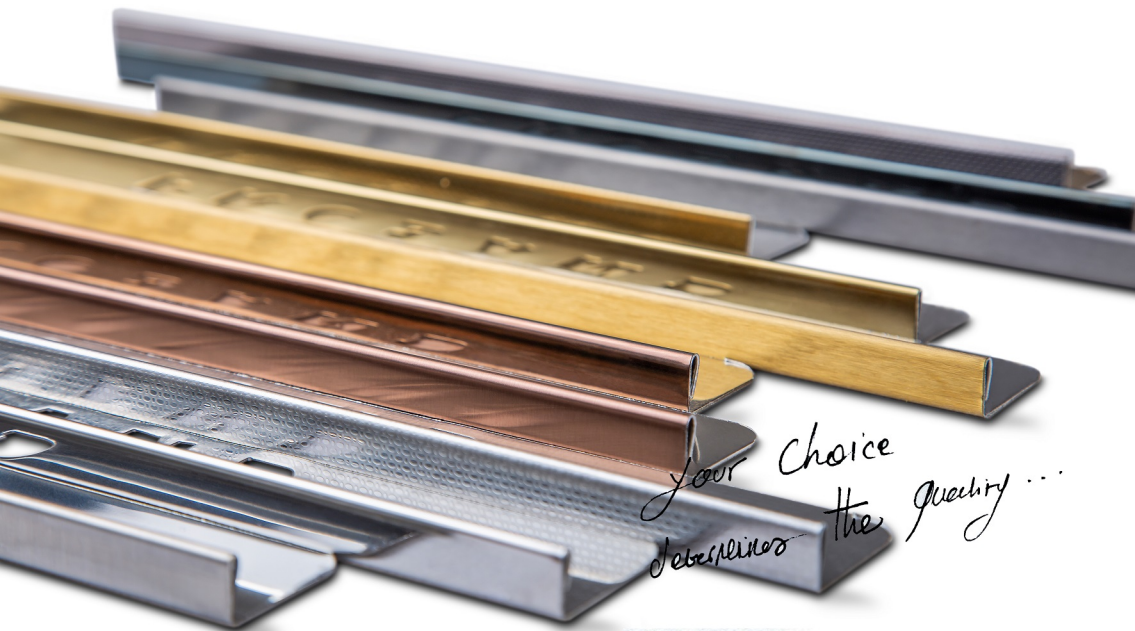

کاربردها: مناسبش سطوح (جایگزین فلورسیر)

سایز: طول هر شاخه ۲۵۰ سانت

ضخامت: مناسب سطوح ۱۰ میل

نام محصول: پروراند پلاس
 متریال : آلومینیوم فابریک و آنادایز
 رنگبندی: نقره ای، طلایی، زیتونی
 کاربرد مناسبش سطوح (جایگزین فارسی پر)
 سایز: طول هر شاخه ۲۵۰ سانت
 ضخامت: مناسب سطوح ۱۴ میل