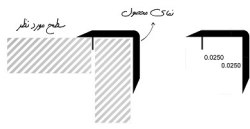

PROTEC

نام محصول: پروتک
متریال : آلومینیوم فابریک و آنادایز
رنگبندی: نقره ای، طلایی، زیتونی
کاربرد مناسبش سنگ (جایگزین فارسی پر)
سایز: طول هر شاخه ۲۵۰ سانت
ضخامت: مناسب سطوح ۲۰ میل
مناسب بیمارستان ها ، پارکینگ ، مراکز
تجاری و محیط های پر رفت و آمد.