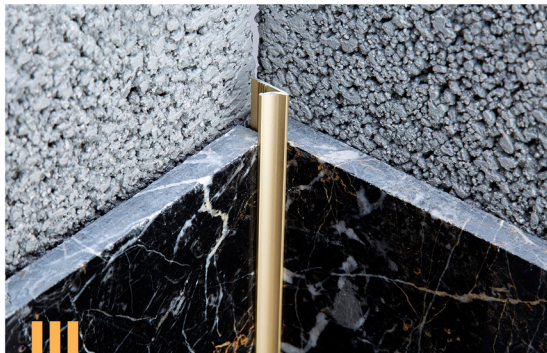

نام محصول: پروآرک

متریال : آلومینیوم فابریک و آنادایز
رنگبندی: نقره‌ای، طلایی، زیتونی
کاربرد: مناسب کنج داخلی
سایز: طول هر شاخه ۲۵۰ سانت
ضخامت: در این محصول تفاوت ضخامت سطح داخلی ندارد.