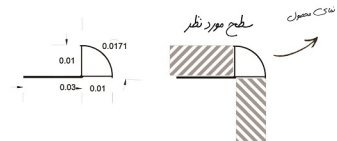

رنگبندی: نقره ای، طلایی، زیتونی

کاربرد مناسبش سطوح (جایگزین فارسی پر)

سایز: طول هر شاخه ۲۵۰ سانت

ضخامت: مناسب سطوح ۱۰ میل

نام محصول: پروراند

متریال : آلومینیوم فابریک و آنادایز

رنگبندی: نقره ای، طلایی، زیتونی

کاربردها: مناسبش سطوح (جایگزین فلورسیر)

سایز: طول هر شاخه ۲۵۰ سانت

ضخامت: مناسب سطوح ۱۰ میل

نام محصول: پروراند پلاس
 متریال : آلومینیوم فابریک و آنادایز
 رنگبندی: نقره ای، طلایی، زیتونی
 کاربرد مناسبش سطوح (جایگزین فارسی پر)
 سایز: طول هر شاخه ۲۵۰ سانت
 ضخامت: مناسب سطوح ۱۴ میل