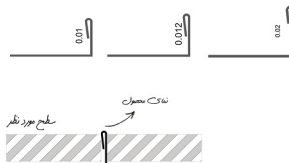

نام محصول: فوار کتچ استیل N203
متریال: استینلس استیل ۳۰۴ نگیر
رنگبندی: نقره ای، برنز، طلایی، دودی
کاربرد: مناسب نیش و بین سطوح
سایز: طول هر شاخه ۲۴۰ سانت
ضخامت: مناسب سطوح ۱۰، ۱۲، ۲۰ و...میل