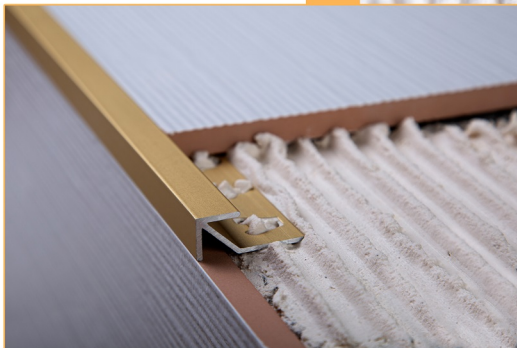

نام محصول: پروگونیا

متریال: آلومینیوم فابریک و آنادایز

رنگبندی: نقره ای، طلایی، زیتونی

کاربردها: مناسبش سطوح (جایگزین فارسی پر)

سایز: طول هر شاخه ۲۵۰ سانت

ضخامت: مناسب سطوح ۱۰ میل