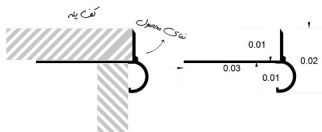

نام محصول: پرواستپ
متریال: آلومینیوم فابریک و آنادایز
رنگبندی: نقره ای، زیتونی
کاربرد: مناسب لب پله
سایز: طول هر شاخه ۲۵۰ سانت
ضخامت: مناسب سطوح ۱۰ میل