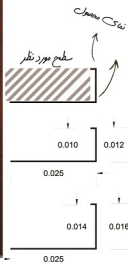

نام محصول: پروکرنر و پروکرنر پلاس
متریال : آلومینیوم فابریک و آنادایز
رنگبندی: نقره ای، طلایی، زیتونی
کاربرد: مناسب نیش و بین سطوح
سایز: طول هر شاخه ۲۵۰ سانت
ضخامت: مناسب سطوح ۱۰ و ۱۴ میل