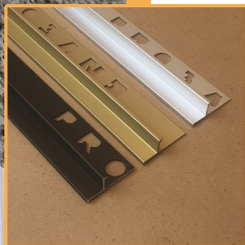

نام محصول: پروبرک، پروبرک پلاس
متریال : آلومینیوم فابریک و آنادایز
رنگبندی: نقره ای، طلایی، زیتونی
کاربرد مناسبش سطوح (جایگزین فارسی پر)
سایز: طول هر شاخه ۲۵۰ سانت
ضخامت: مناسب سطوح ۱۰ و ۱۴ میل