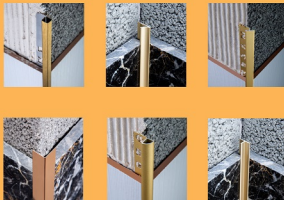

ABOUT US ...

پروبان در سال ۱۳۸۶ با رویکرد طراحی و تولید پروفیل های آلومینیومی جهت استفاده نوار کنج و بین سطوح به هدف ارتقا سطح کیفیت در اجرای کاشی کاری، سنگ کاری، سرامیک کاری و... و قاب بندی کار و همچنین سرعت بخشیدن در اجرای پروژه های ساختمانی و به انگیزه رونق بخشیدن در زمینه تولید ملی، کسب و کار و اشتغال زایی و ایجاد گردش مالی در چرخه اقتصادی کشور شروع به کار کرد. این برند با چهارده سال سابقه کار موفق به تولید بیش از بیست و سه طرح پروفیل با متریا ل های استیل و آلومینیوم شده است. مجموعه پروبان با رویکرد احترام به سلیقه مختلف و به دلیل تنوع طرح و رنگ، کاربرد، کیفیت و ابعاد موفق به جلب رضایت مشتریان شده است. اهداف آینده پروبان در جهت گسترش تولیدات و طراحی قطعات بیشتر و کیفیت بالاتر می باشد.