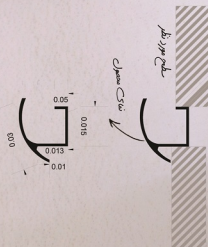

نام محصول: پرولاین

متریال : آلومینیوم فابریک و آنادایز

رنگبندی: نقره ای، طلایی، زیتونی

کاربرد: مناسب بین سطوح (جداکننده)

سایز: طول هر شاخه ۲۵۰ سانت

ضخامت: مناسب سطوح با ابعاد مختلف

نمای محصول

سطح مورد نظر

نام محصول: پرولایت آپ

متریال: آلومینیوم فابریک و آنادایز

رنگبندی: نقره ای، زیتونی

کاربرد: مناسب بین سطوح

سایز: طول هر شاخه ۲۵۰ سانت

ضخامت: مناسب سطوح مختلف

دارای فضای نور مخفی

نام محصول: پرو لایت باکس