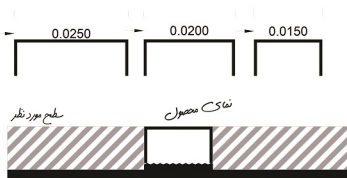

N-206

SPECIAL FOR
BETWEEN THE
SURFACES

نام محصول: فیتیله کنج استیل N206
متریال: استینلس استیل ۳۰۴ نگیر
رنگبندی: نقره ای، برنز، طلایی، دودی
کاربرد: مناسب بین سطوح (جدا کننده)
سایز: طول هر شاخه ۲۴۰ سانت
ضخامت: مناسب سطوح ۱۵، ۲۰، ۲۵ و...میل
قابل تولید در ابعاد مختلف