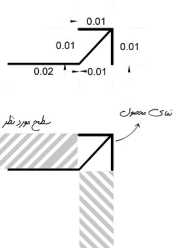

نام محصول: پروگونیا

متریال: آلومینیوم فابریک و آنادایز

رنگبندی: نقره ای، طلایی، زیتونی

کاربردها: مناسبش سطوح (جایگزین فارسی پر)

سایز: طول هر شاخه ۲۵۰ سانت

ضخامت: مناسب سطوح ۱۰ میل