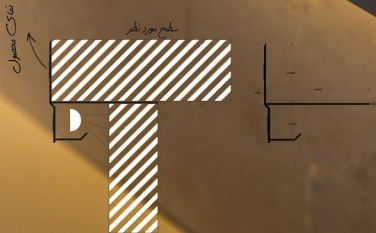

رنگبندی: نقره ای، طلایی، زیتونی

کاربرد: مناسب بین سطوح (جداکننده)

سایز: طول هر شاخه ۲۵۰ سانت

نسخه‌ها: مناسب سطوح با ابعاد مختلف

نام محصول: پرو لایت داون
متریال: آلومینیوم فابریک و آنادایز
رنگبندی: نقره ای، زیتونی
کاربرد: مناسب بین سطوح
سایز: طول هر شاخه ۲۵۰ سانت
ضخامت: مناسب سطوح مختلف
دارای فضای نور مخفی

PROSTEP LIGHT

نام محصول: پرواستپ لایت
متریال: آلومینیوم فابریک و آنادایز
رنگبندی: نقره ای، زیتونی
کاربرد: مناسب لب پله
سایز: طول هر شاخه ۲۵۰ سانت
ضخامت: مناسب سطوح تا ۳/۵ سانت
دارای فضای نور مخفی
ایجاد نمای ۶ سانت