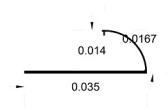

کاربردها: مناسبش سطوح (جایگزین فلورسیر)

سایز: طول هر شاخه ۲۵۰ سانت

ضخامت: مناسب سطوح ۱۰ میل

نام محصول: پروراند پلاس
 متریال : آلومینیوم فابریک و آنادایز
 رنگبندی: نقره ای، طلایی، زیتونی
 کاربرد مناسبش سطوح (جایگزین فارسی پر)
 سایز: طول هر شاخه ۲۵۰ سانت
 ضخامت: مناسب سطوح ۱۴ میل