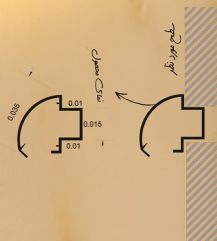

نام محصول: پرو لایت داون
متریال: آلومینیوم فابریک و آنادایز
رنگبندی: نقره ای، زیتونی
کاربرد: مناسب بین سطوح
سایز: طول هر شاخه ۲۵۰ سانت
ضخامت: مناسب سطوح مختلف
دارای فضای نور مخفی