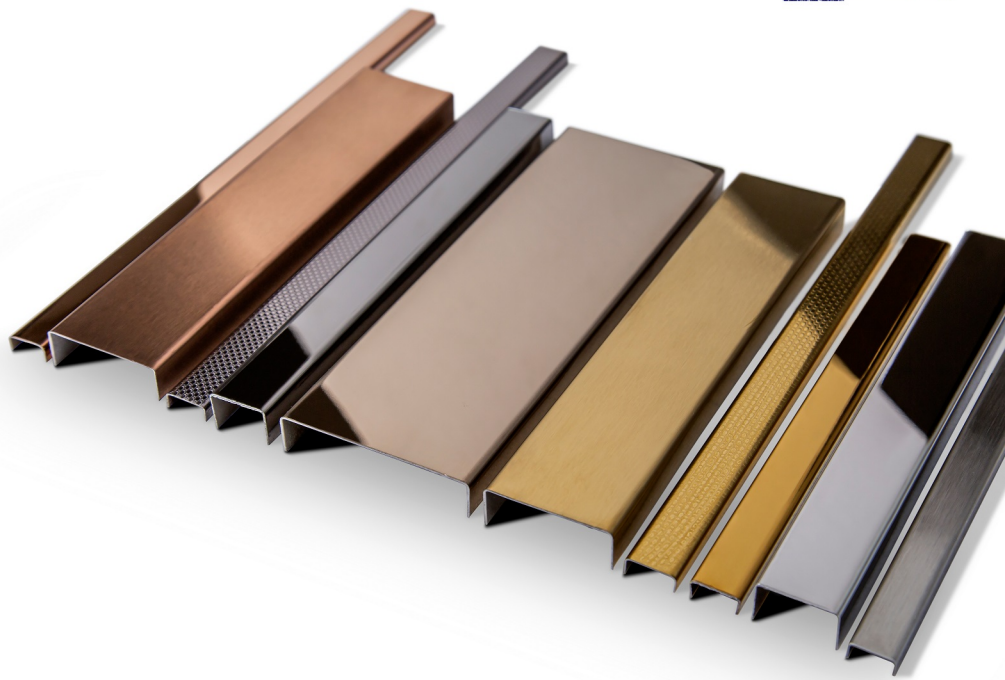

PROTEC

نام محصول: پروتک
متریال : آلومینیوم فابریک و آنادایز
رنگبندی: نقره ای، طلایی، زیتونی
کاربرد مناسبش سنگ (جایگزین فارسی پر)
سایز: طول هر شاخه ۲۵۰ سانت
ضخامت: مناسب سطوح ۲۰ میل
مناسب بیمارستان ها ، پارکینگ ، مراکز
تجاری و محیط های پر رفت و آمد.

نام محصول: پروآرک

متریال : آلومینیوم فابریک و آنادایز
 رنگبندی: نقره‌ای، طلایی، زیتونی
 کاربرد: مناسب کنج داخلی
 سایز: طول هر شاخه ۲۵۰ سانت
 ضخامت: در این محصول تفاوت ضخامت سطح داخلی ندارد.

نام محصول: پروکنج
 مترال : آلومینیوم فابریک و آنادایز
 رنگبندی: نقره‌ای، طلایی، زیتونی
 کاربرد: مناسب کنج داخلی و بین سطوح
 سایز: طول هر شاخه ۲۵۰ سانت
 ضخامت: در این محصول تفاوت ضخامت
 سطح داخلی ندارد.

نام محصول: پرولاین

متریال : آلومینیوم فابریک و آنادایز

رنگبندی: نقره ای، طلایی، زیتونی

کاربرد: مناسب بین سطوح (جداکننده)

سایز: طول هر شاخه ۲۵۰ سانت

ضخامت: مناسب سطوح با ابعاد مختلف

نمای محصول

سطح مورد نظر