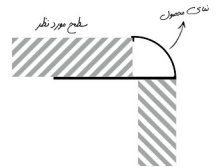

رنگبندی: نقره ای، طلایی، زیتونی

کاربرد مناسبش سطوح (جایگزین فارسی پر)

سایز: طول هر شاخه ۲۵۰ سانت

ضخامت: مناسب سطوح ۱۰ میل

نام محصول: پروراند

متریال : آلومینیوم فابریک و آنادایز

رنگبندی: نقره ای، طلایی، زیتونی

کاربردها: مناسبش سطوح (جایگزین فلورسیر)

سایز: طول هر شاخه ۲۵۰ سانت

ضخامت: مناسب سطوح ۱۰ میل

نام محصول: پروراند پلاس
 متریال : آلومینیوم فابریک و آنادایز
 رنگبندی: نقره ای، طلایی، زیتونی
 کاربرد مناسبش سطوح (جایگزین فارسی پر)
 سایز: طول هر شاخه ۲۵۰ سانت
 ضخامت: مناسب سطوح ۱۴ میل