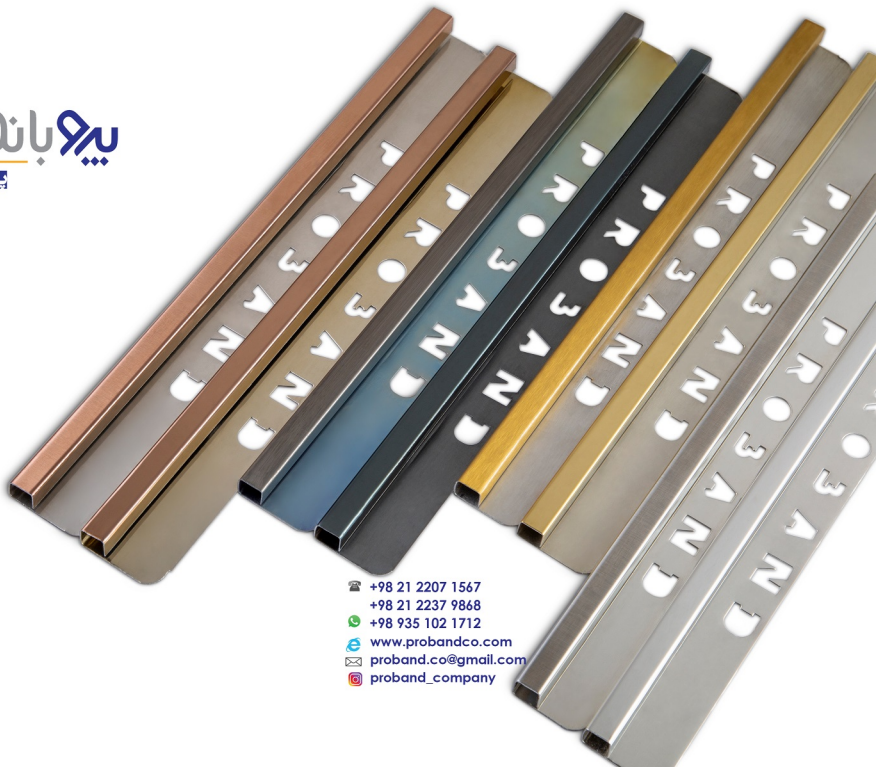

پروبان PROBAN
پروفیل های کنج و پین بسطوح

+98 21 2207 1567
+98 21 2237 9868
+98 935 102 1712
www.probandco.com
proband.co@gmail.com
[proband_company](https://www.instagram.com/proband_company)

ABOUT US ...

نام محصول: پروبرک، پروبرک پلاس
 متریال : آلومینیوم فابریک و آنادایز
 رنگبندی: نقره ای، طلایی، زیتونی
 کاربرد مناسبش سطوح (جایگزین فارسی پر)
 سایز: طول هر شاخه ۲۵۰ سانت
 ضخامت: مناسب سطوح ۱۰ و ۱۴ میل

نام محصول: پروگونیا

متریال: آلومینیوم فابریک و آنادایز

رنگبندی: نقره ای، طلایی، زیتونی

کاربردها: مناسبش سطوح (جایگزین فارسی پر)

سایز: طول هر شاخه ۲۵۰ سانت

ضخامت: مناسب سطوح ۱۰ میل

PROFILE FOR *interior*

نام محصول: پروزاویه

متریال: آلومینیوم فابریک و آنادایز

نام محصول: پرولاین

متریال : آلومینیوم فابریک و آنادایز

رنگبندی: نقره ای، طلایی، زیتونی

کاربرد: مناسب بین سطوح (جداکننده)

سایز: طول هر شاخه ۲۵۰ سانت

ضخامت: مناسب سطوح با ابعاد مختلف

نمای محصول

سطح مورد نظر