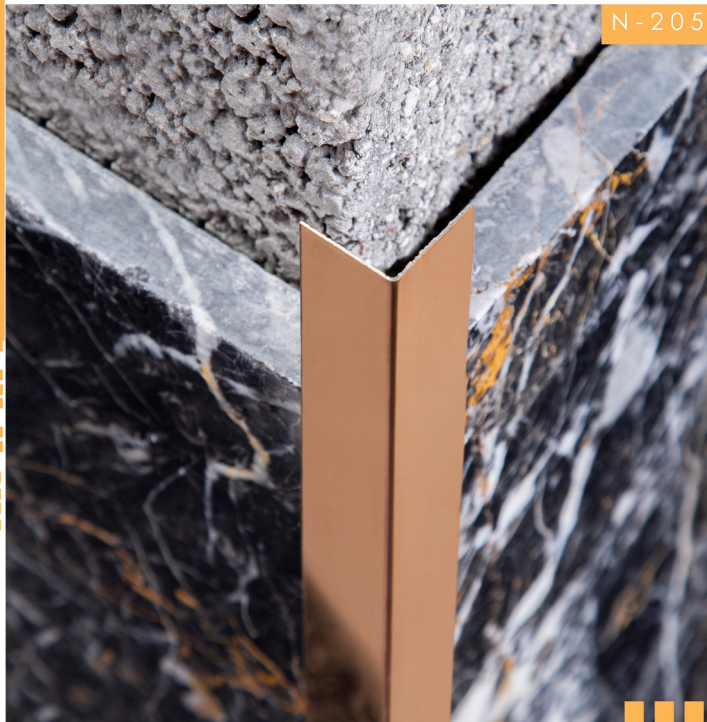

نام محصول: فیشر استیل روکار N205
متریال: استینلس استیل ۳۰۴ نگیر
رنگبندی: نقره ای، برنز، طلایی، دودی
کاربرد: مناسبش سطح (بعد از اجرای کاشیکاری)
سایز: طول هر شاخه ۲۴۰ سانت
ضخامت: قابل تولید در ابعاد مختلف