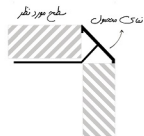

متریال: آلومینیوم فابریک و آنادایز

رنگبندی: نقره ای، طلایی، زیتونی

کاربردها: مناسبش سطوح (جایگزین فارسی پر)

سایز: طول هر شاخه ۲۵۰ سانت

ضخامت: مناسب سطوح ۱۰ میل

PROFILE FOR *interior*

نام محصول: پروزاویه

متریال: آلومینیوم فابریک و آنادایز

رنگبندی: نقره ای، طلایی، زیتونی

کاربرد مناسبش سطوح (جایگزین فارسی پر)

سایز: طول هر شاخه ۲۵۰ سانت

ضخامت: مناسب سطوح ۱۰ میل

نام محصول: پروراند

متریال : آلومینیوم فابریک و آنادایز

رنگبندی: نقره ای، طلایی، زیتونی