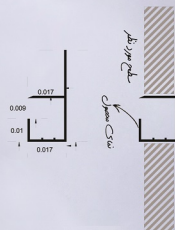

نام محصول: پرولاین

متریال : آلومینیوم فابریک و آنادایز

رنگبندی: نقره ای، طلایی، زیتونی

کاربرد: مناسب بین سطوح (جداکننده)

سایز: طول هر شاخه ۲۵۰ سانت

ضخامت: مناسب سطوح با ابعاد مختلف

نمای محصول

سطح مورد نظر

نام محصول: پرولایت آپ

متریال: آلومینیوم فابریک و آنادایز

رنگبندی: نقره ای، زیتونی

کاربرد: مناسب بین سطوح

سایز: طول هر شاخه ۲۵۰ سانت

ضخامت: مناسب سطوح مختلف

دارای فضای نور مخفی

نام محصول: پرو لایت باکس

متریال: آلومینیوم فابریک و آنادایز

رنگبندی: نقره ای، زیتونی

کاربرد: مناسب بین سطوح

سایز: طول هر شاخه ۲۵۰ سانت

ضخامت: مناسب سطوح مختلف

دارای فضای نور مخفی

تمام محصول: پروبیت

متریال: آلومینیوم قلیریک آنادایز شده

رنگبندی: نقره ای، طلایی، زیتونی

کاربرد: مناسب بین سطوح (جداکننده)

سایز: طول هر شاخه ۲۵۰ سانت

نسخه‌ها: مناسب سطوح با ابعاد مختلف

نام محصول: پرو لایت داون
متریال: آلومینیوم فابریک و آنادایز
رنگبندی: نقره ای، زیتونی
کاربرد: مناسب بین سطوح
سایز: طول هر شاخه ۲۵۰ سانت
ضخامت: مناسب سطوح مختلف
دارای فضای نور مخفی